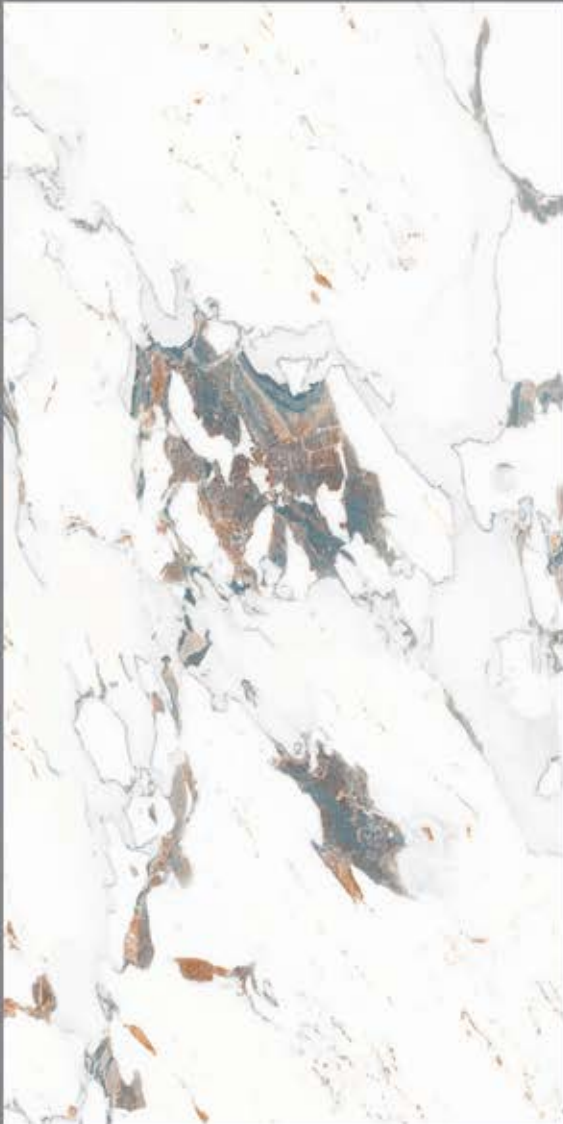

CENTRALIA AQUA

Size :
600 X 1200 MM

Finish :
Glossy Collection