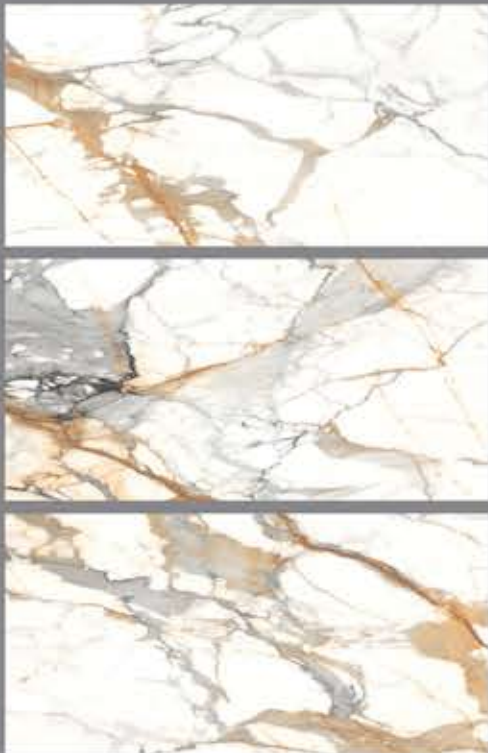

IMPERIAL MULTY

Size :
600 X 1200 MM

Finish :
Glossy Collection