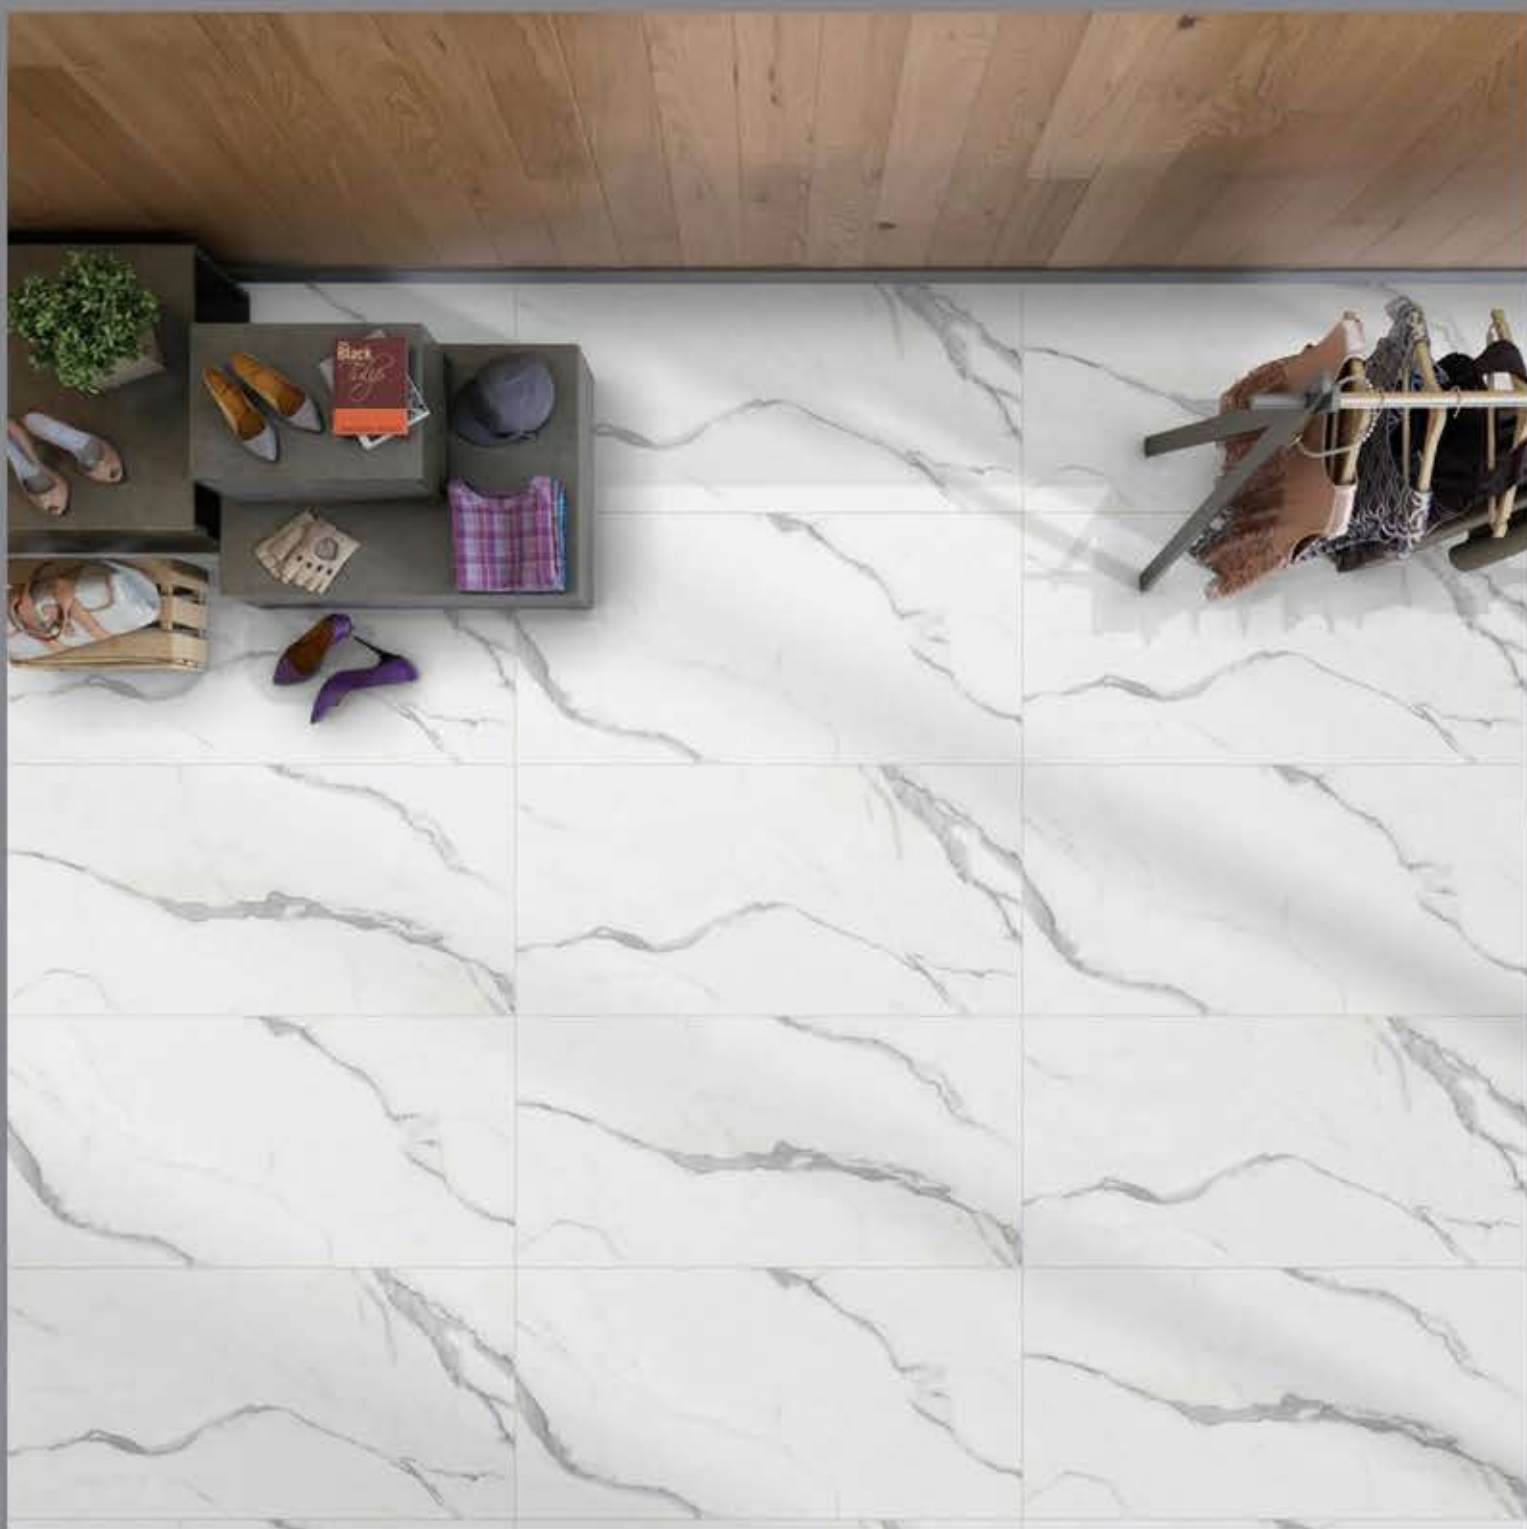

COSTA WHITE

Size :
600 X 1200 MM

Finish :
Glossy Collection

Random :
3