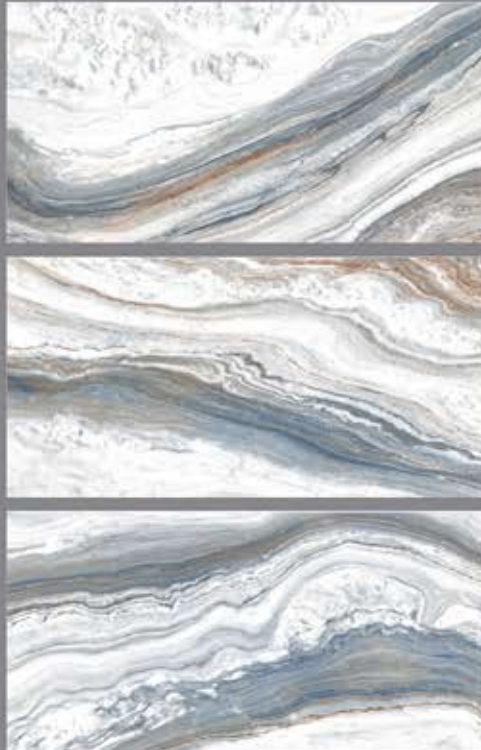

SAINT AQUA

Size :
600 X 1200 MM

Finish :
Glossy Collection