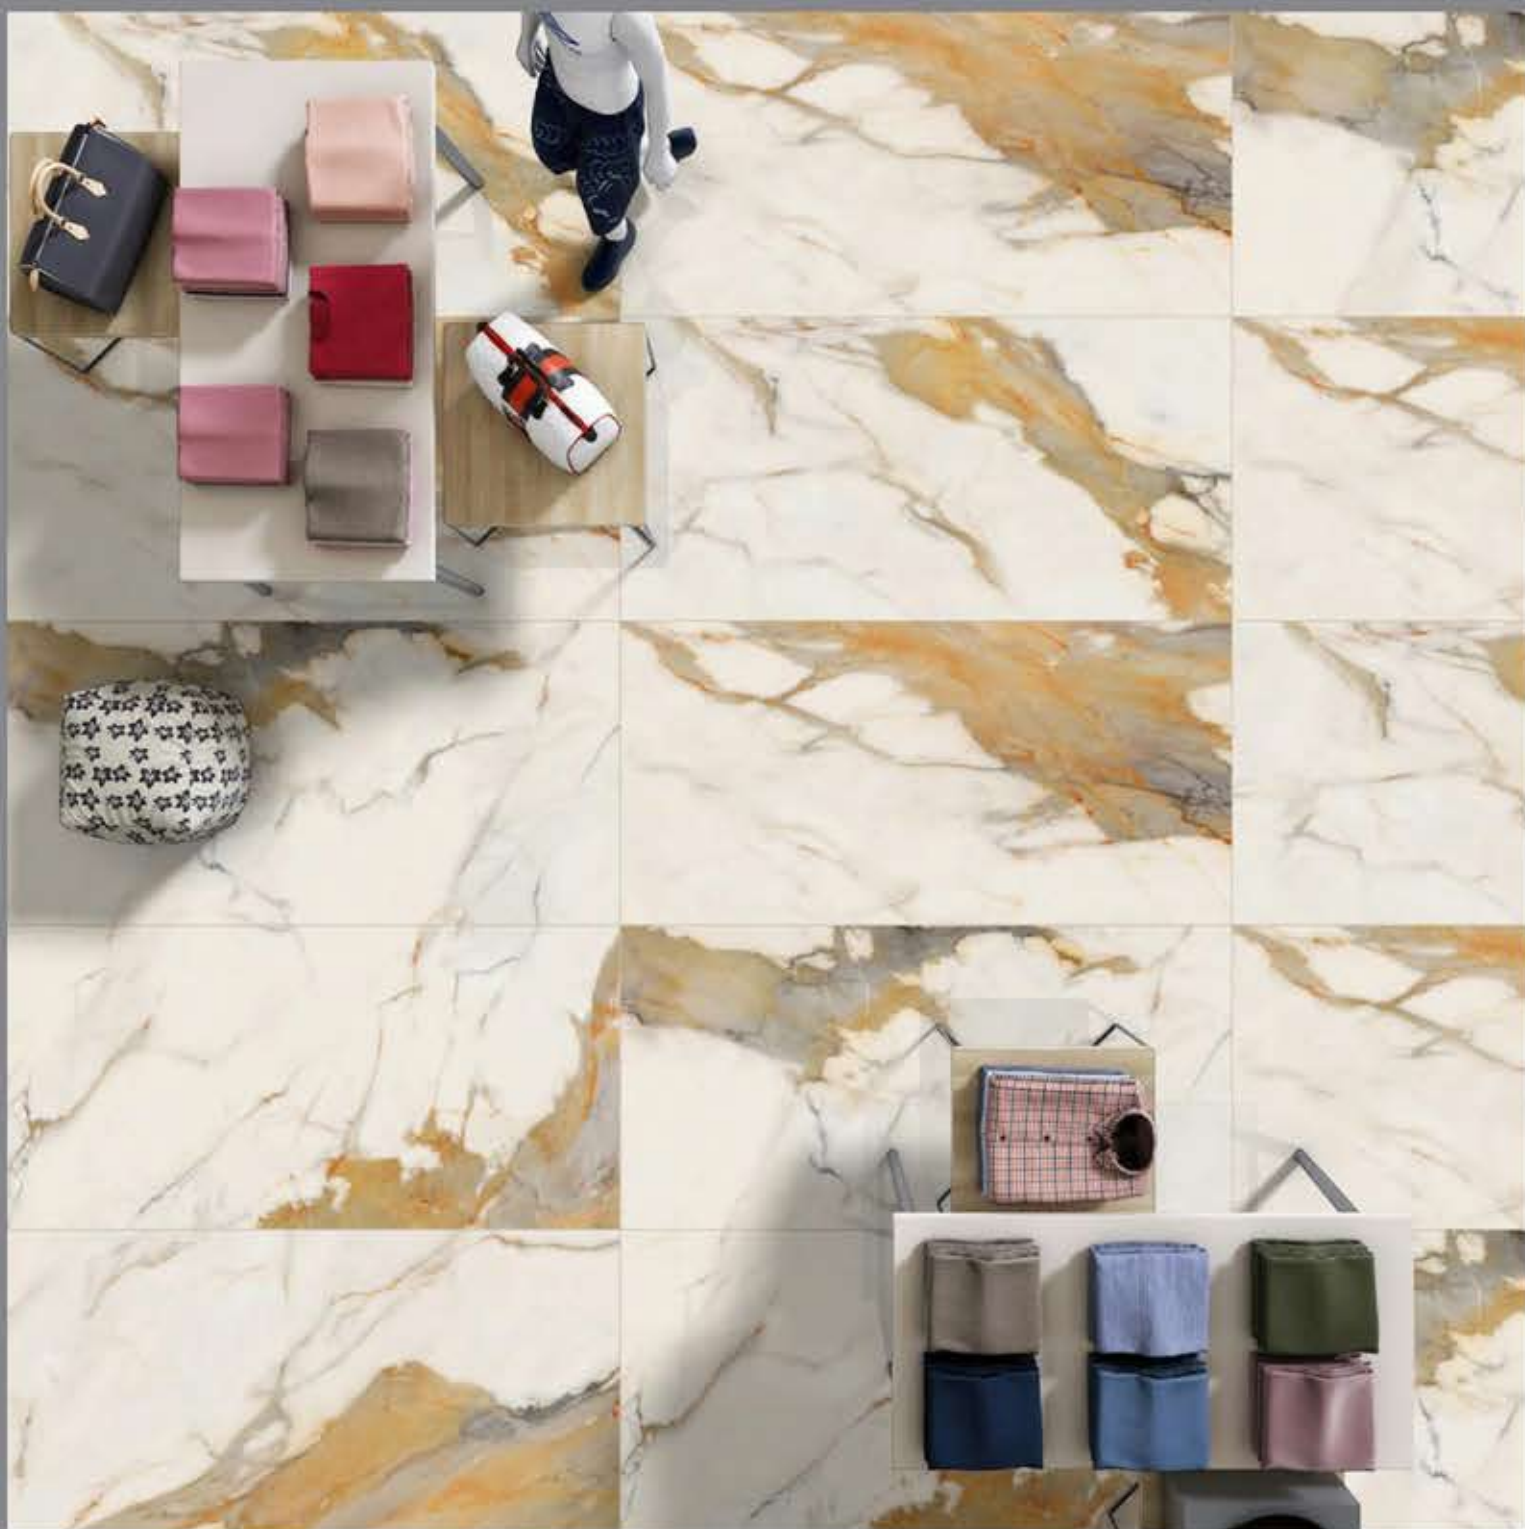

LAVA NATURAL

Size :
600 X 1200 MM

Finish :
Glossy Collection

Random :
5