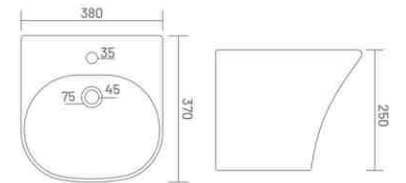

One Piece Basin  
L 460 W 460 H 400

**HELIX**

One Piece Basin  
L 480 W 440 H 380

**METIX**

One Piece Basin  
L 460 W 370 H 370

**ROMAN**

One Piece Basin  
L 380 W 370 H 250

**GRAND**