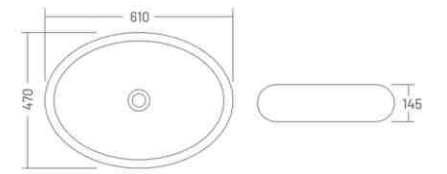

Table Top Basin  
L 625 W 430 H 125

**CALIBER**

Table Top Basin  
L 600 W 350 H 120

**SPYKER**

Table Top Basin  
L 600 W 400 H 120

**AQURA**

Table Top Basin  
L 610 W 470 H 145

**CIAZ**