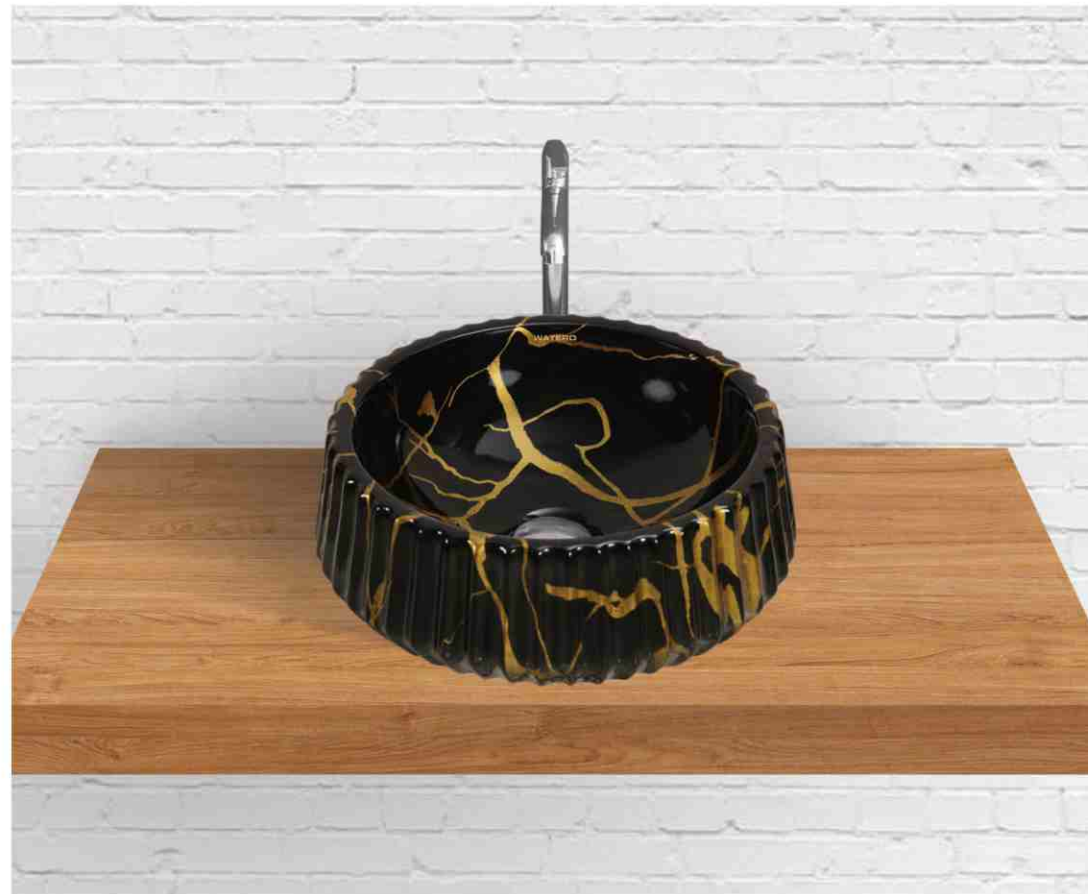

**CIVIK-BLACK (Matt)**

L 400 W 400 H 150

**CIVIK-BEIGE (Matt)**

L 400 W 400 H 150

**CIVIK-PALM (Matt)**

L 400 W 400 H 150

**CANVAS-001**

L 370 W 370 H 135