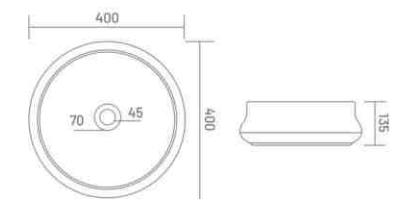

**MAXICO**

Table Top Basin  
L 440 W 350 H 140

THIN RIM DESIGN

**BERLIN**

Table Top Basin  
L 400 W 400 H 135

THIN RIM DESIGN

**DOVE**

Table Top Basin  
L 400 W 300 H 150