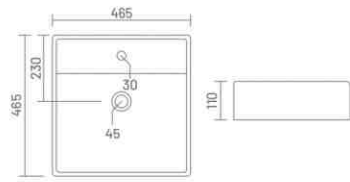

THIN RIM DESIGN

SERA

Table Top Basin
L 435 W 435 H 125