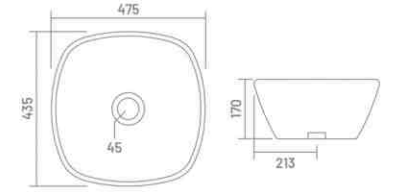

OCTAS

Table Top Basin
L 470 W 350 H 140