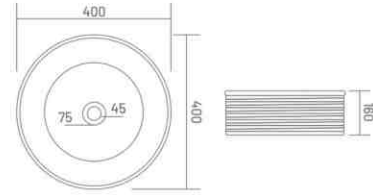

Table Top Basin  
L 400 W 400 H 150

**LUXORA**

Table Top Basin  
L 400 W 400 H 150

THIN RIM DESIGN

**SIGMA**

Table Top Basin  
L 400 W 400 H 160

THIN RIM DESIGN

**TOTO**