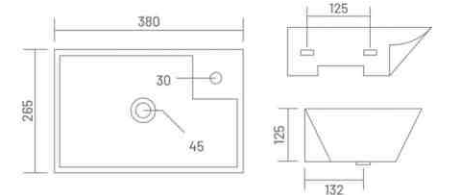

**ROMA**

Table Top Basin  
L 360 W 360 H 150

THIN RIM  
DESIGN

**CANDY**

Table Top Basin  
L 380 W 265 H 125

**CUBA**

Table Top Basin  
L 345 W 300 H 130

**CORNIA**