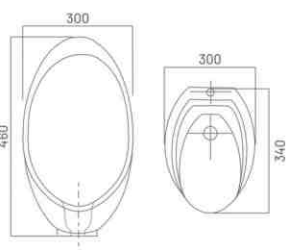

**LOKI URINAL**

Urinal  
L 260 W 250 H 500

**BABY URINAL**

Urinal  
L 340 W 300 H 460

URINAL SPYDER

**LARGE URINAL**

Urinal  
L 330 W 370 H 620

URINAL SPYDER