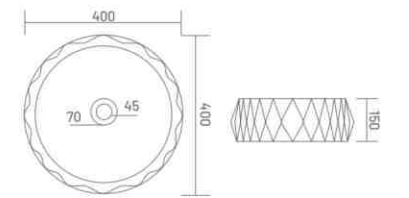

Table Top Basin  
L 465 W 465 H 110

THIN RIM DESIGN

**SERA**

Table Top Basin  
L 435 W 435 H 125

**CANVAS**

Table Top Basin  
L 370 W 370 H 135

oval of  
ecstasy

**CIVIK**