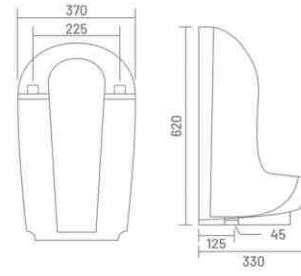

**LOKI URINAL**

Urinal  
L 260 W 250 H 500

**BABY URINAL**

Urinal  
L 340 W 300 H 460

URINAL SPYDER

**LARGE URINAL**

Urinal  
L 330 W 370 H 620

URINAL SPYDER