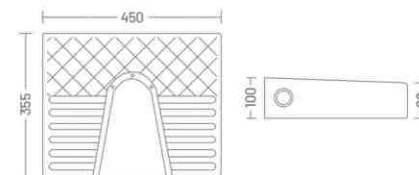

ORISSA PAN - 23"

Pan
L 580 W 450 H 300