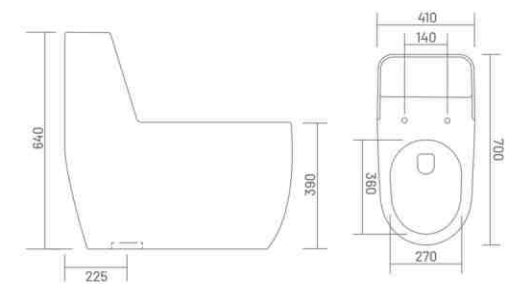

APPLE - S

One Piece Closet
L 700 W 410 H 640
S Trap - 225mm(9")