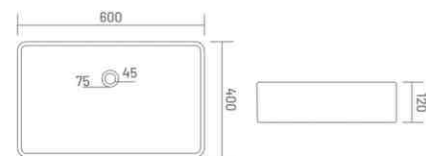

Table Top Basin  
L 625 W 430 H 125

**CALIBER**

Table Top Basin  
L 600 W 350 H 120

**SPYKER**

Table Top Basin  
L 600 W 400 H 120

**AQURA**

Table Top Basin  
L 610 W 470 H 145

**CIAZ**