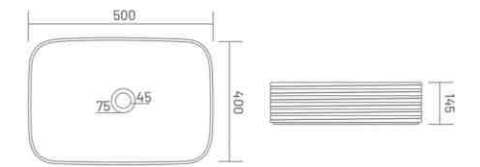

JAGUAR-Z

Table Top Basin
L 500 W 400 H 145