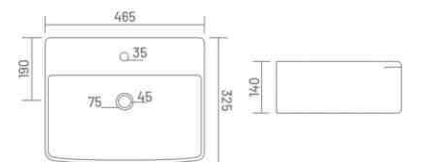

ALEXA

Table Top Basin
L 465 W 325 H 140