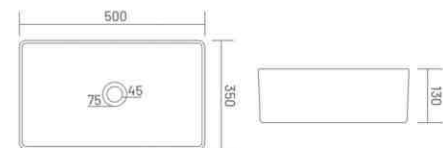

Table Top Basin  
L 610 W 420 H 115

**TITONIC**

Table Top Basin  
L 600 W 400 H 145

THIN RIM DESIGN

**TITAN**

Table Top Basin  
L 520 W 420 H 140

**COASTA**

Table Top Basin  
L 500 W 350 H 130