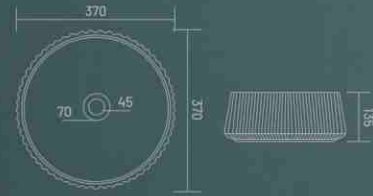

Table Top Basin  
L 465 W 465 H 110

THIN RIM DESIGN

**SERA**

Table Top Basin  
L 435 W 435 H 125

**CANVAS**

Table Top Basin  
L 370 W 370 H 135

oval of  
ecstasy

**CIVIK**