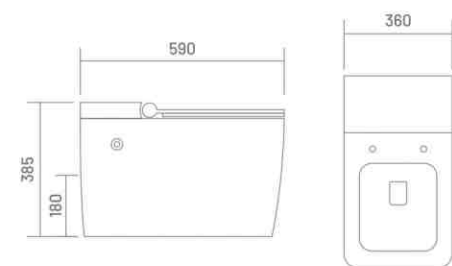

### WIS-SMART 105

Wall Hung Closet  
L 625 W 380 H 385  
P-trap 180mm