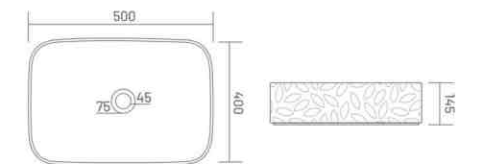

**JAGUAR**

Table Top Basin  
L 500 W 400 H 145

**JAGUAR-X**

Table Top Basin  
L 500 W 400 H 145

**JAGUAR-Z**

Table Top Basin  
L 500 W 400 H 145

**LEELEE**

Table Top Basin  
L 500 W 325 H 140