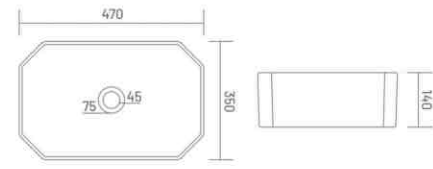

THIN RIM DESIGN

KOLAR

Table Top Basin
L 415 W 415 H 115