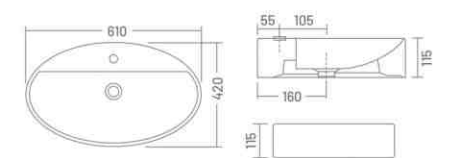

TITONIC

Table Top Basin
L 600 W 400 H 145