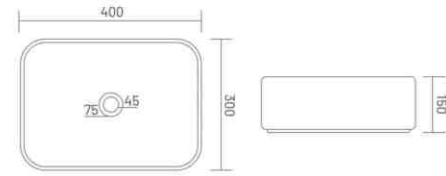

**MAXICO**

Table Top Basin  
L 440 W 350 H 140

THIN RIM DESIGN

**BERLIN**

Table Top Basin  
L 400 W 400 H 135

THIN RIM DESIGN

**DOVE**

Table Top Basin  
L 400 W 300 H 150