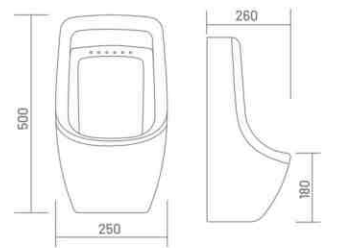

**LOKI URINAL**

Urinal  
L 260 W 250 H 500

**BABY URINAL**

Urinal  
L 340 W 300 H 460

URINAL SPYDER

**LARGE URINAL**

Urinal  
L 330 W 370 H 620

URINAL SPYDER