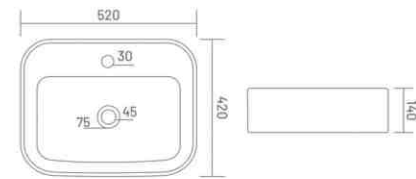

Table Top Basin  
L 610 W 420 H 115

**TITONIC**

Table Top Basin  
L 600 W 400 H 145

THIN RIM DESIGN

**TITAN**

Table Top Basin  
L 520 W 420 H 140

**COASTA**

Table Top Basin  
L 500 W 350 H 130