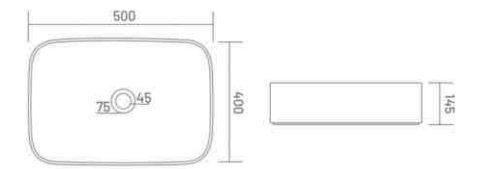

JAGUAR-X

Table Top Basin
L 500 W 400 H 145