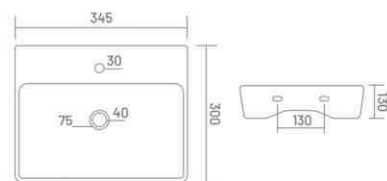

**ROMA**

Table Top Basin  
L 360 W 360 H 150

THIN RIM  
DESIGN

**CANDY**

Table Top Basin  
L 380 W 265 H 125

**CUBA**

Table Top Basin  
L 345 W 300 H 130

**CORNIA**