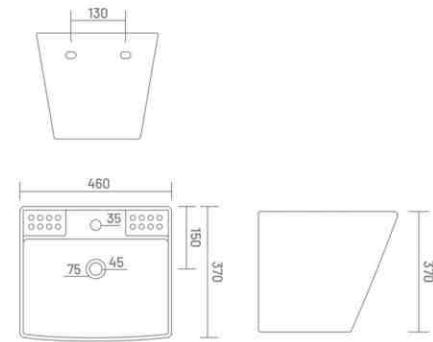

One Piece Basin  
L 460 W 460 H 400

**HELIX**

One Piece Basin  
L 480 W 440 H 380

**METIX**

One Piece Basin  
L 460 W 370 H 370

**ROMAN**

One Piece Basin  
L 380 W 370 H 250

**GRAND**