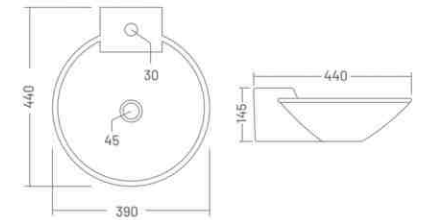

**CUBIC**

Table Top Basin  
L 430 W 335 H 130

**ALEXA**

Table Top Basin  
L 465 W 325 H 140

**RIVA**

Table Top Basin  
L 395 W 330 H 170

**VITRO**

Table Top Basin  
L 390 W 440 H 145