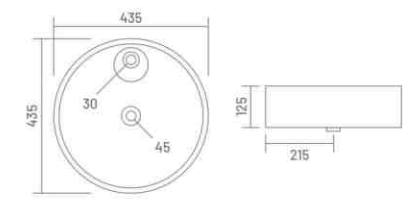

LEELEE

Table Top Basin
L 500 W 325 H 140

NEO

Table Top Basin
L 475 W 435 H 170

OCTAS

Table Top Basin
L 470 W 350 H 140

THIN RIM DESIGN

KOLAR

Table Top Basin
L 415 W 415 H 115

SPENTA

Table Top Basin
L 465 W 465 H 110

THIN RIM DESIGN

SERA

Table Top Basin
L 435 W 435 H 125