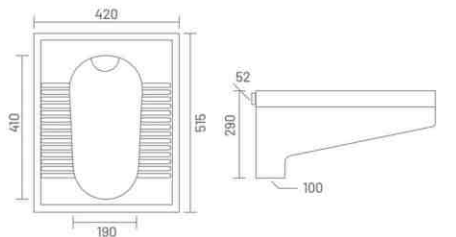

**SMALL URINAL**

Urinal  
L 290 W 300 H 390

**LADIES URINAL**

Squatting Urinal  
L 450 W 355 H 100

**ORISSA PAN - 23"**

Pan  
L 580 W 450 H 300

**ORISSA PAN - 20"**

Pan  
L 515 W 420 H 290