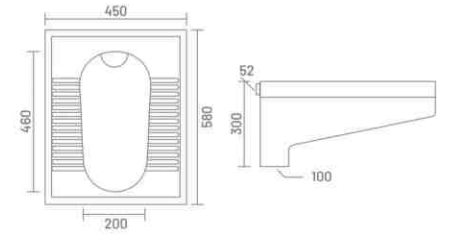

**SMALL URINAL**

Urinal  
L 290 W 300 H 390

**LADIES URINAL**

Squatting Urinal  
L 450 W 355 H 100

**ORISSA PAN - 23"**

Pan  
L 580 W 450 H 300

**ORISSA PAN - 20"**

Pan  
L 515 W 420 H 290