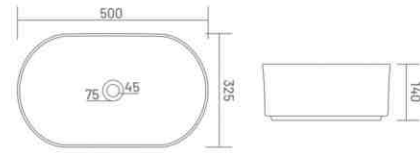

NEO

Table Top Basin
L 475 W 435 H 170