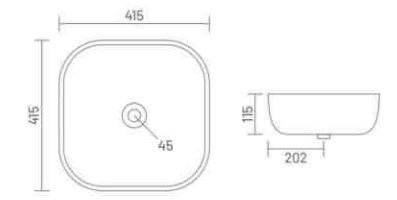

**NEO**

Table Top Basin  
L 475 W 435 H 170

**OCTAS**

Table Top Basin  
L 470 W 350 H 140

THIN RIM DESIGN

**KOLAR**

Table Top Basin  
L 415 W 415 H 115

**SPENTA**