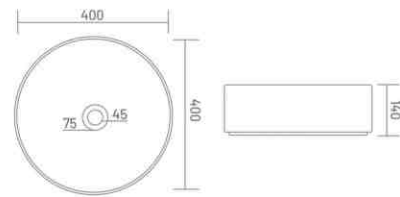

BRIGO

Table Top Basin
L 405 W 405 H 140