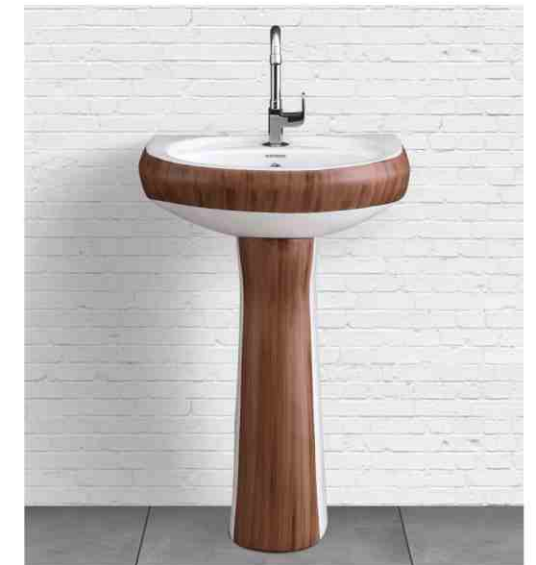

CLASSIC-222 L 570 W 445 H 845