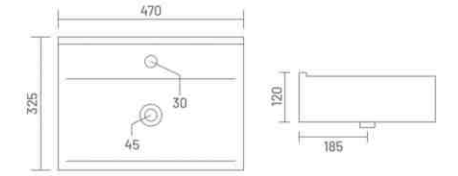

THIN RIM DESIGN

**EDEN**

Table Top Basin  
L 400 W 400 H 140

**BRIGO**

Table Top Basin  
L 405 W 405 H 140

**AVVIO**

Table Top Basin  
L 470 W 325 H 120

THIN RIM DESIGN