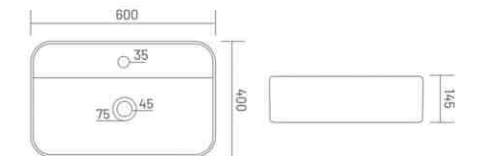

Table Top Basin
L 600 W 350 H 120

Table Top Basin
L 600 W 400 H 120

Table Top Basin
L 610 W 470 H 145

Table Top Basin
L 610 W 420 H 115

Table Top Basin
L 600 W 400 H 145