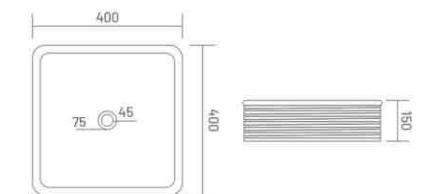

LUXORA

Table Top Basin
L 400 W 400 H 150