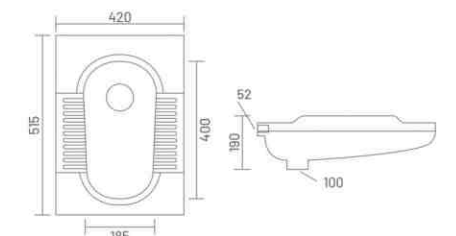

LARGE URINAL

Urinal
L 330 W 370 H 620

SMALL URINAL

Urinal
L 290 W 300 H 390

LADIES URINAL

Squatting Urinal
L 450 W 355 H 100

ORISSA PAN - 23"

Pan
L 580 W 450 H 300

ORISSA PAN - 20"

Pan
L 515 W 420 H 290

CT PAN - 20"

Pan
L 515 W 420 H 190