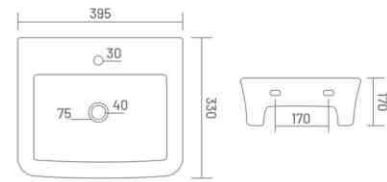

**CUBIC**

Table Top Basin  
L 430 W 335 H 130

**ALEXA**

Table Top Basin  
L 465 W 325 H 140

**RIVA**

Table Top Basin  
L 395 W 330 H 170

**VITRO**

Table Top Basin  
L 390 W 440 H 145