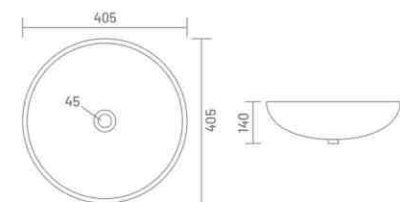

THIN RIM DESIGN

**EDEN**

Table Top Basin  
L 400 W 400 H 140

**BRIGO**

Table Top Basin  
L 405 W 405 H 140

**AVVIO**

Table Top Basin  
L 470 W 325 H 120

THIN RIM DESIGN