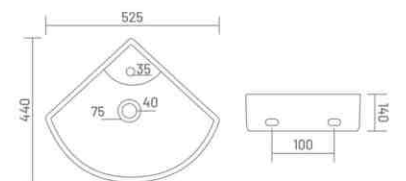

CORNIA

Table Top Basin
L 525 W 440 H 140