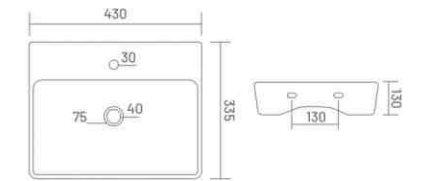

THIN RIM DESIGN

DOVE

Table Top Basin
L 400 W 300 H 150

THIN RIM DESIGN

EDEN

Table Top Basin
L 400 W 400 H 140

BRIGO

Table Top Basin
L 405 W 405 H 140

AVVIO

Table Top Basin
L 470 W 325 H 120

THIN RIM DESIGN

CUBIC

Table Top Basin
L 430 W 335 H 130

ALEXA

Table Top Basin
L 465 W 325 H 140