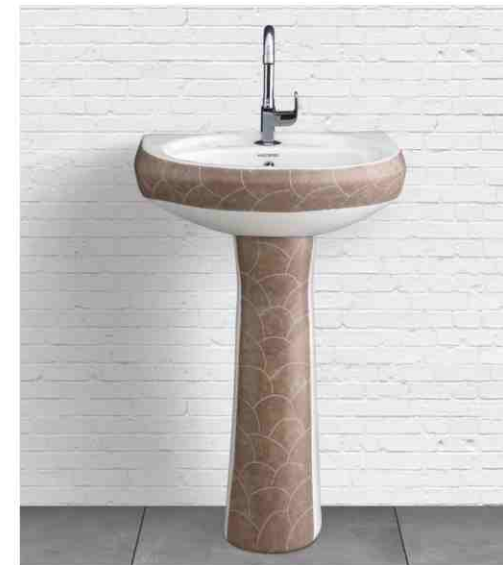

CLASSIC-111 L 570 W 445 H 845