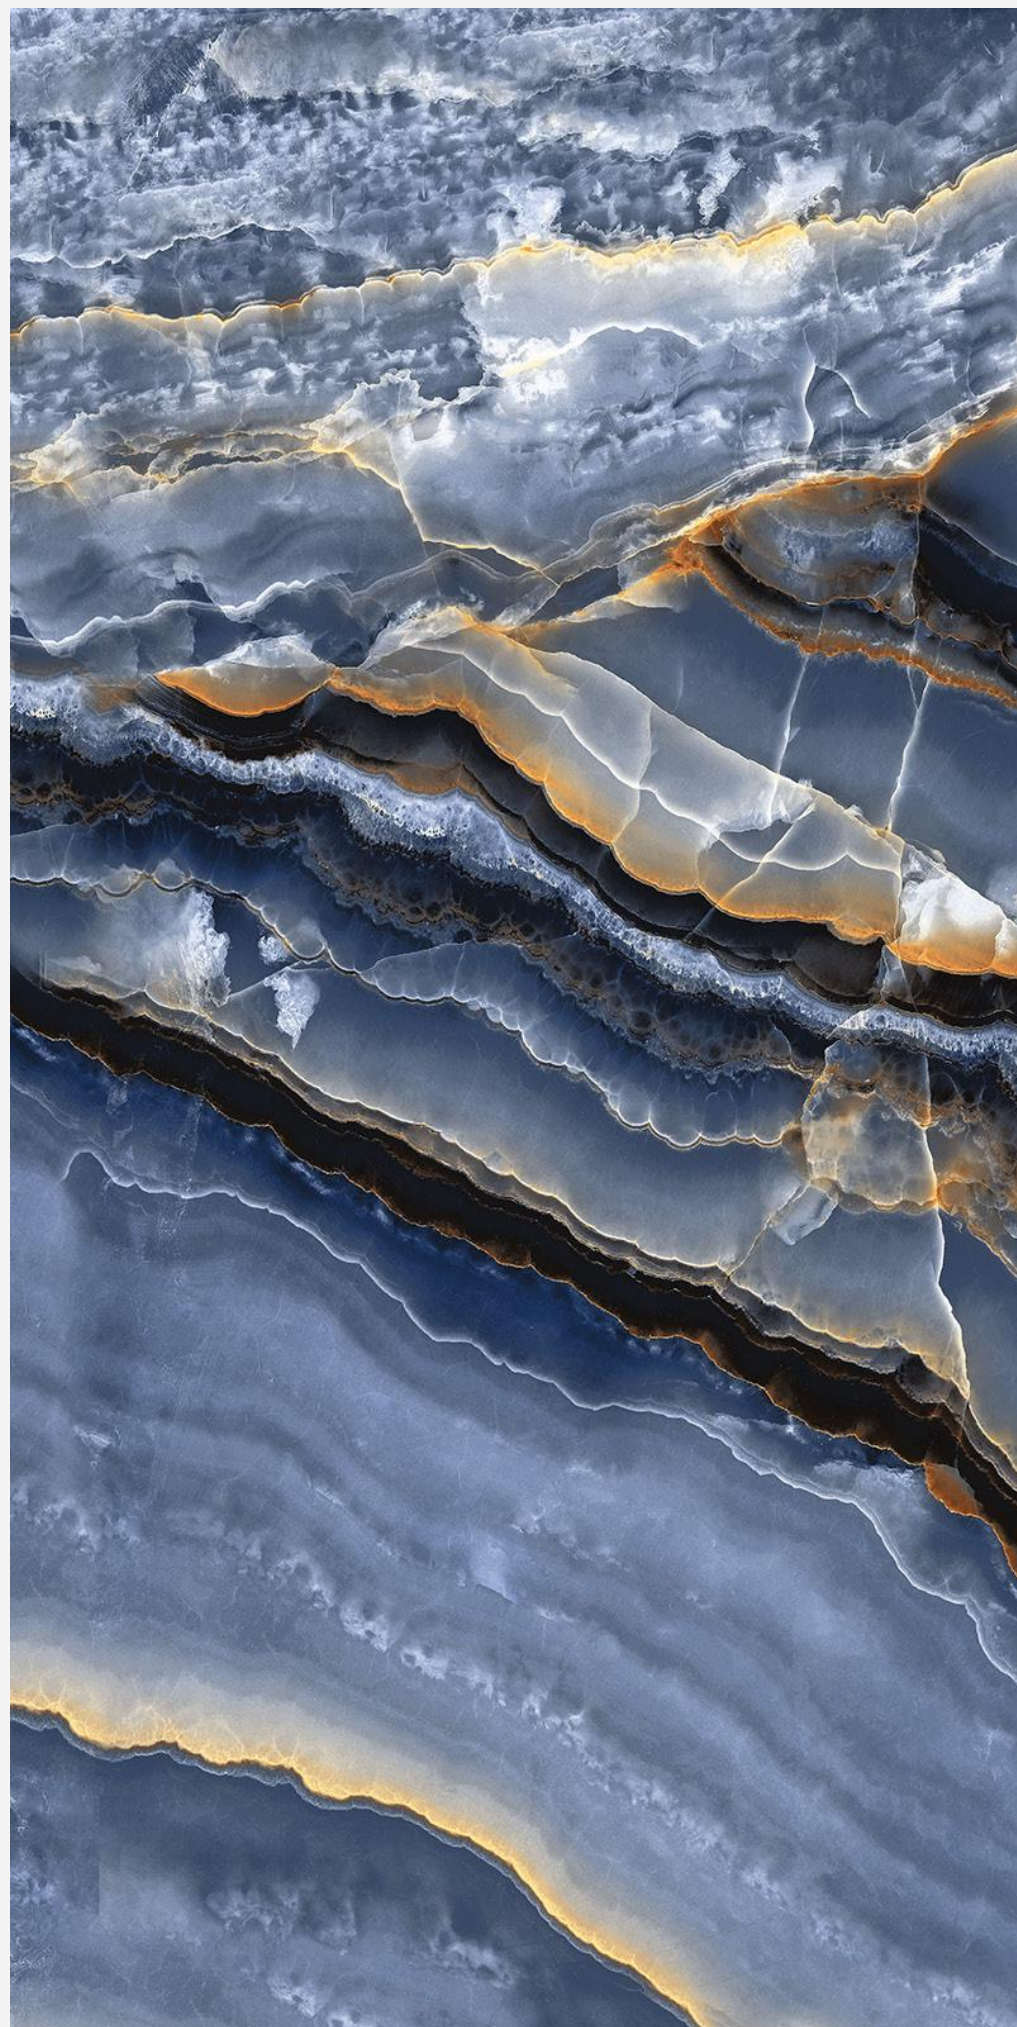

# **STONEX BLUE ONYX**

Random Face 4

**FINISH**  
**GLOSSY**

**SIZE**  
**800x1600 MM**

**THICKNESS**  
**9 MM**

**CC** **GLOSSY**  
COLLECTION

**IBIS**

SMART MARBLE