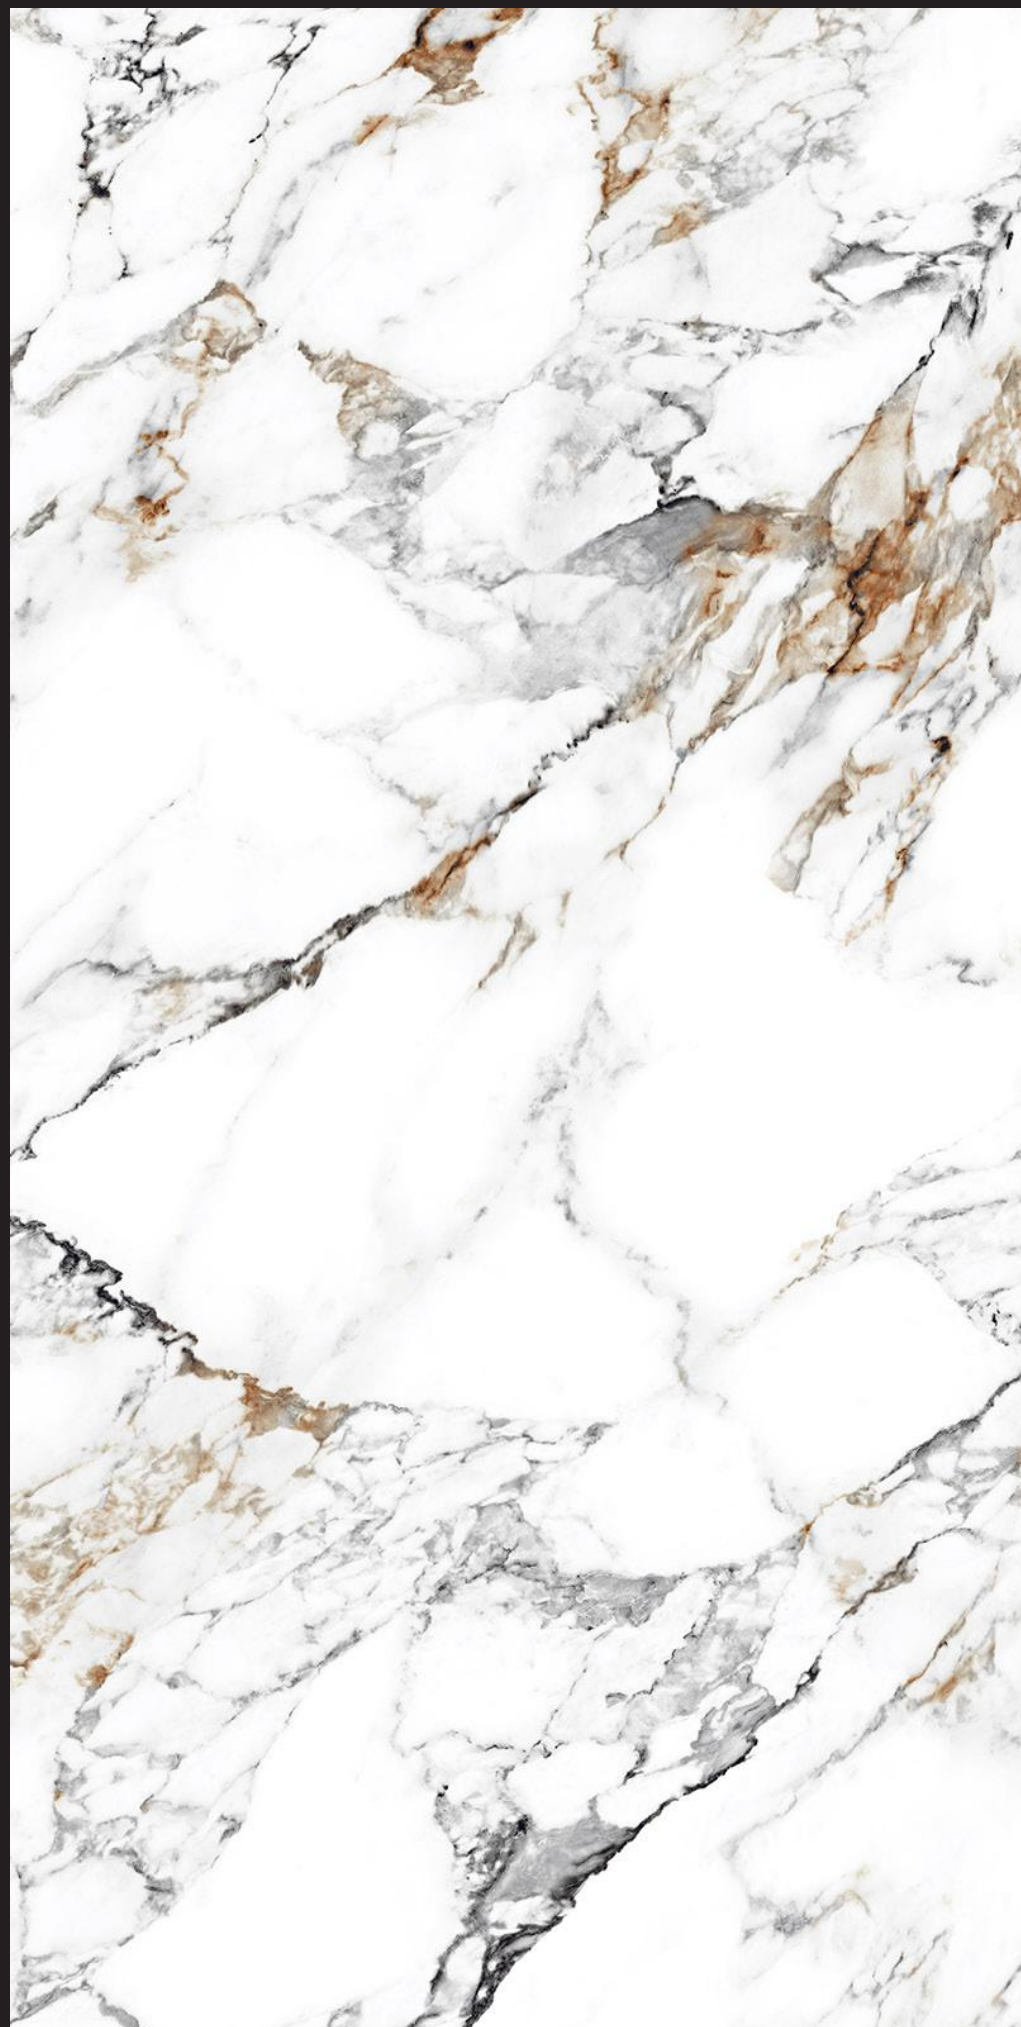

# **AMIX SILVER**

Random Face 4

**FINISH**  
**GLOSSY**

**SIZE**  
**800x1600 MM**

**THICKNESS**  
**9 MM**

**IBIS**

SMART MARBLE