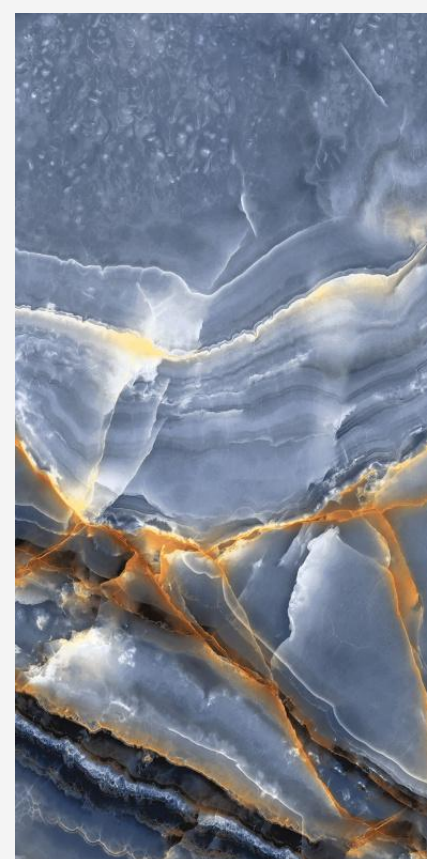

# **STONEX BLUE ONYX**

Random Face 4

**FINISH**  
**GLOSSY**

**SIZE**  
**800x1600 MM**

**THICKNESS**  
**9 MM**

**CC** **GLOSSY**  
COLLECTION

**IBIS**

SMART MARBLE