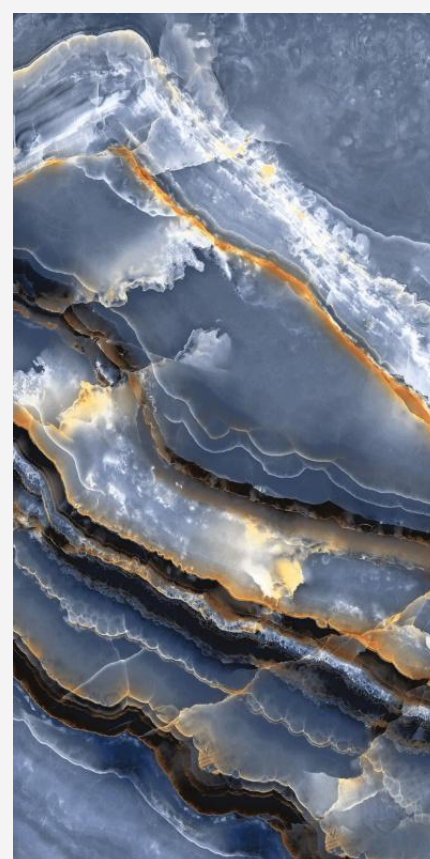

# **STONEX BLUE ONYX**

Random Face 4

**FINISH**  
**GLOSSY**

**SIZE**  
**800x1600 MM**

**THICKNESS**  
**9 MM**

**CC** **GLOSSY**  
COLLECTION

**IBIS**

SMART MARBLE