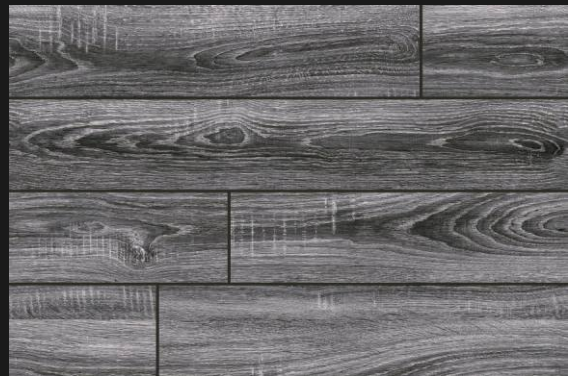

1361-DK

New