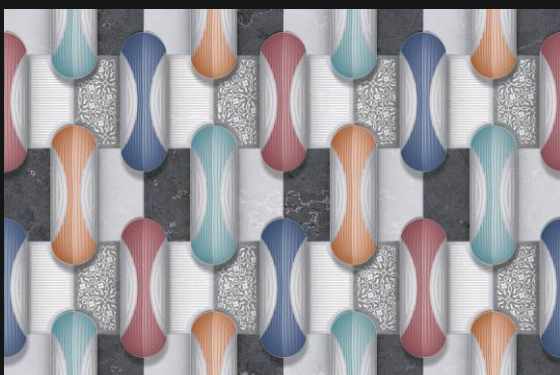

1170-HL

1170-DK

Digital Wall Tiles
300x450mm

1171-LT

1171-HL

1172-LT

1172-HL

1172-DK