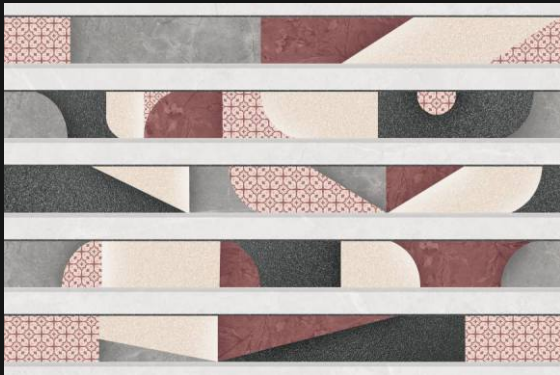

1161-HL

1161-DK

1162-LT

1162-HL

1162-DK

Digital Wall Tiles
300x450mm

1163-LT

1163-HL