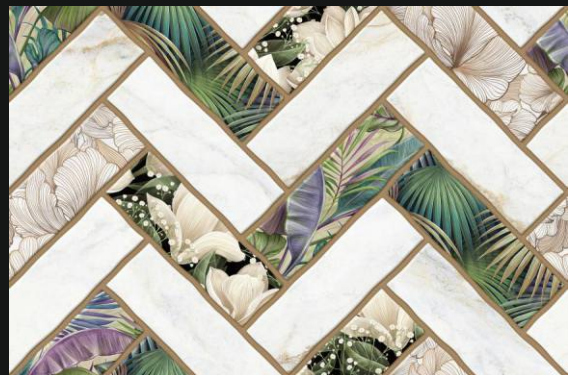

Digital Wall Tiles
300x450mm

1066-LT

1066-HL

1066-DK

1067-LT

1067-HL

Digital Wall Tiles
300x450mm

1068-LT