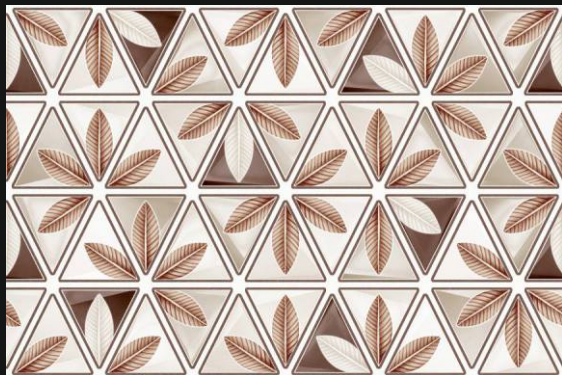

1035-LT

1035-HL

1036-LT

1036-HL

1036-DK

Digital Wall Tiles 300x450mm

1037-LT

1037-DK