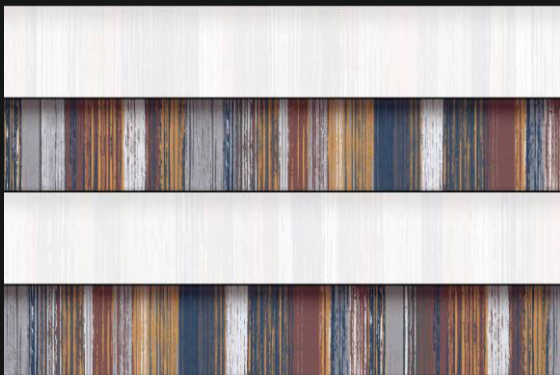

1076-LT

1076-HL-1