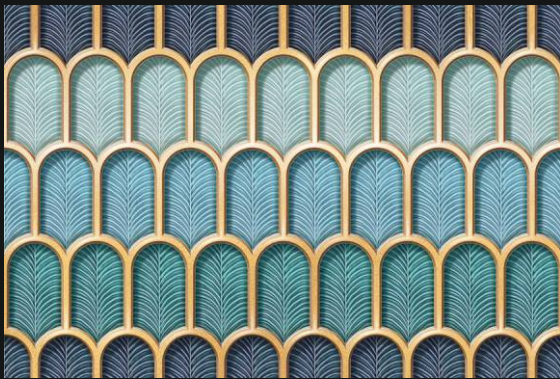

1052-LT

1052-HL

1052-DK

Digital Wall Tiles
300x450mm

1053-LT

1053-HL

1053-DK

1054-LT