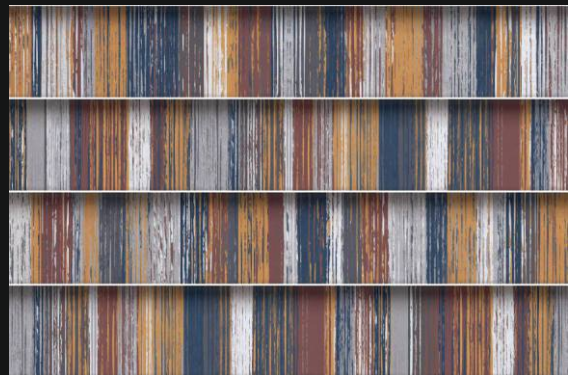

1076-DK

1076-HL-2