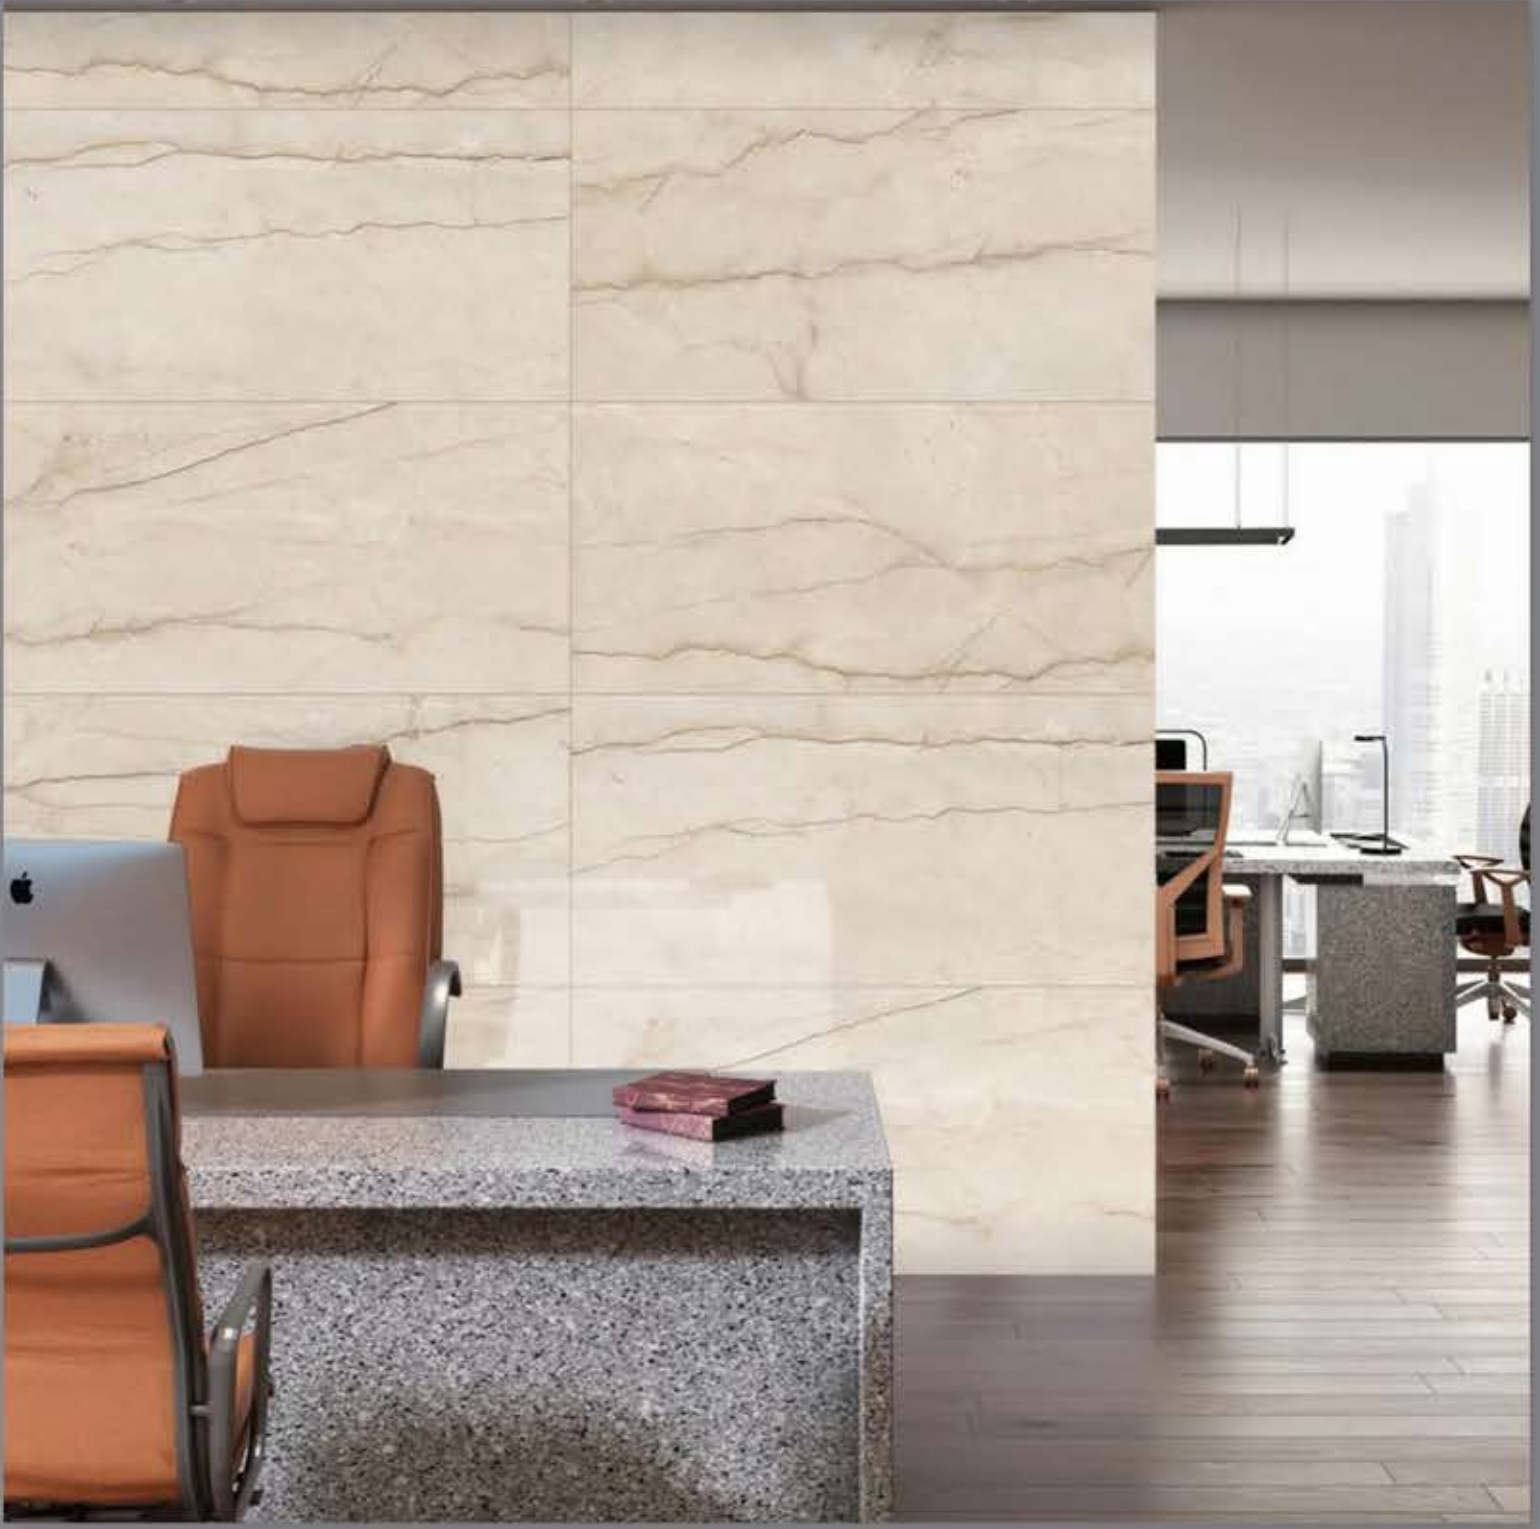

REGAL BEIGE

Size :
600 X 1200 MM

Finish :
Glossy Collection