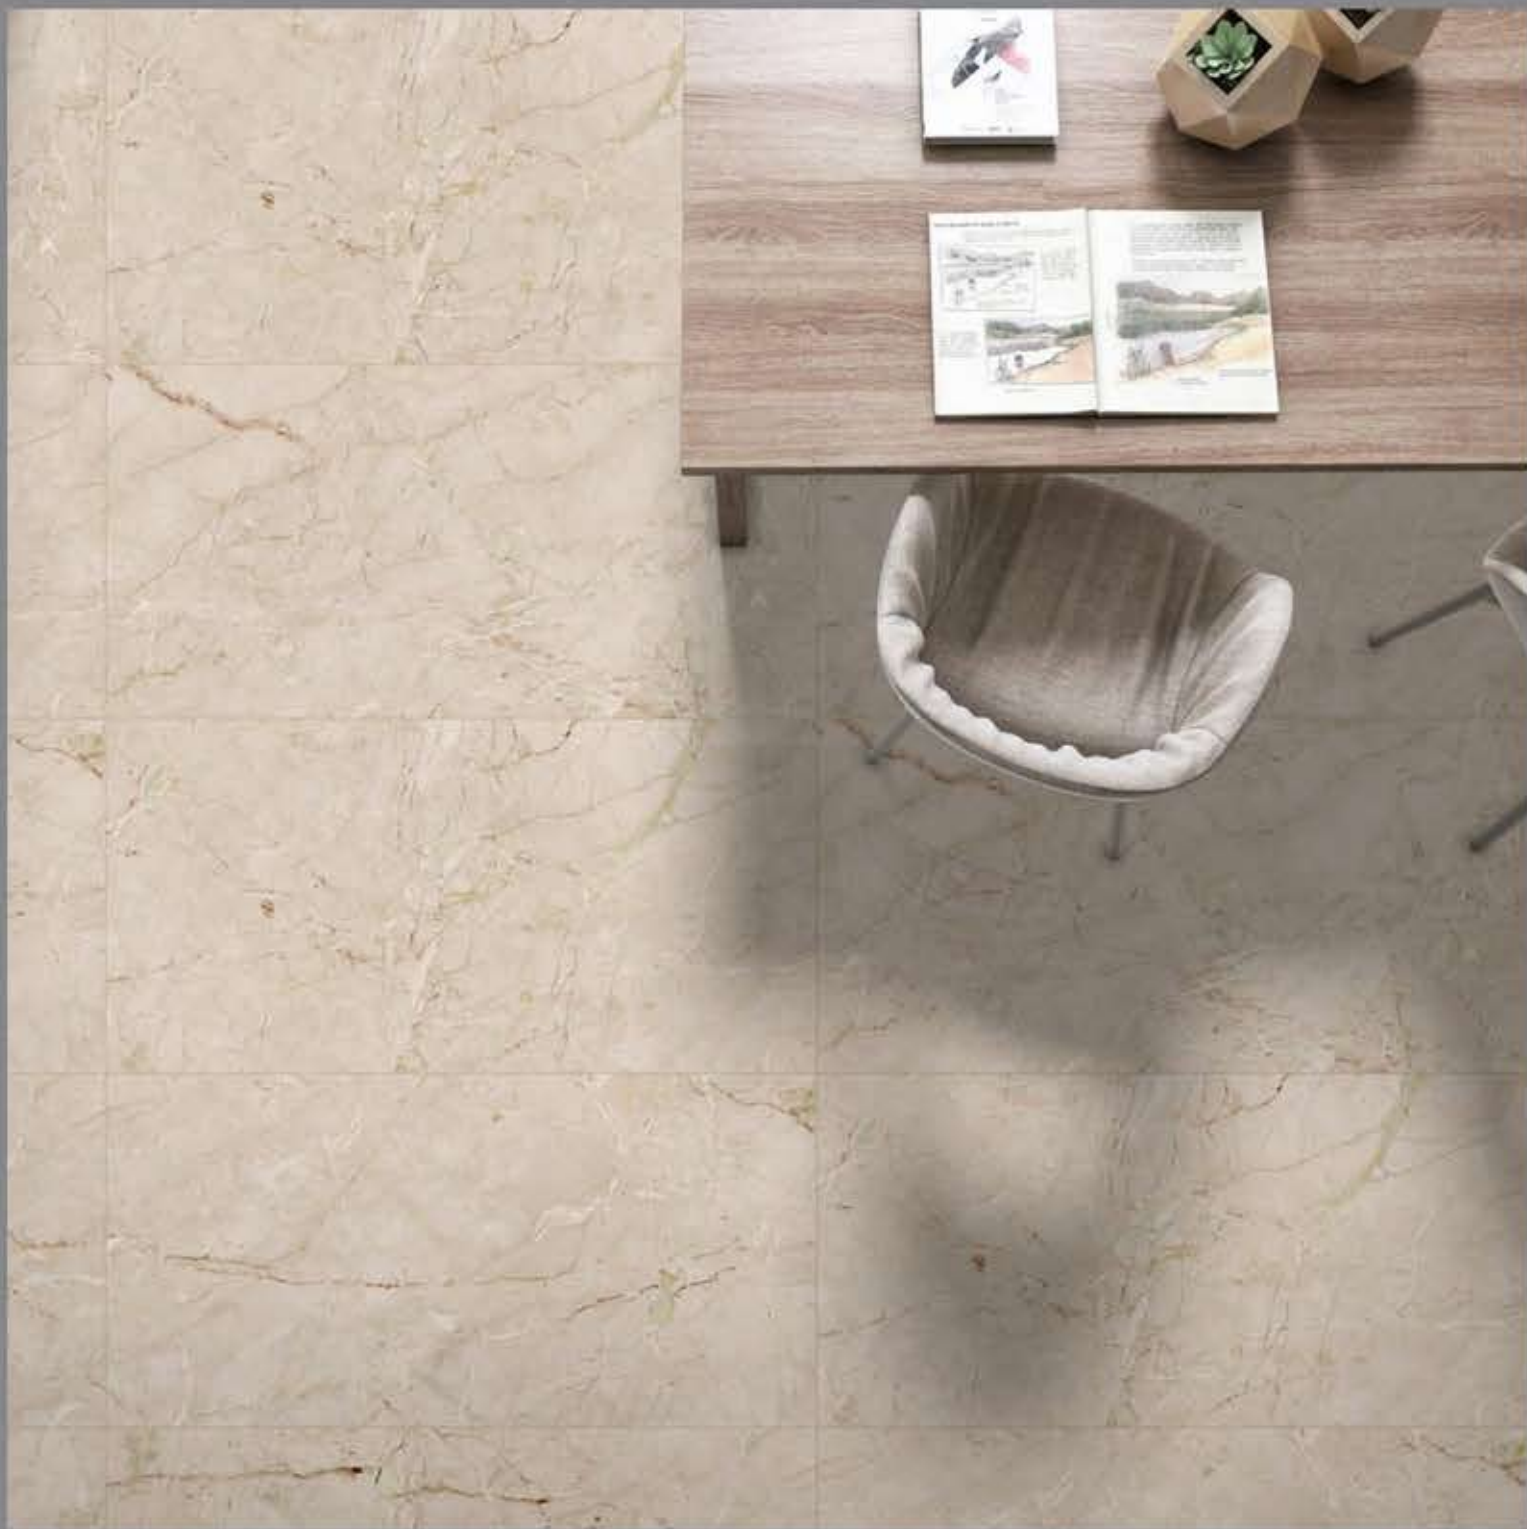

RAISA CREMA

Size :
600 X 1200 MM

Finish :
Glossy Collection

Random :
4