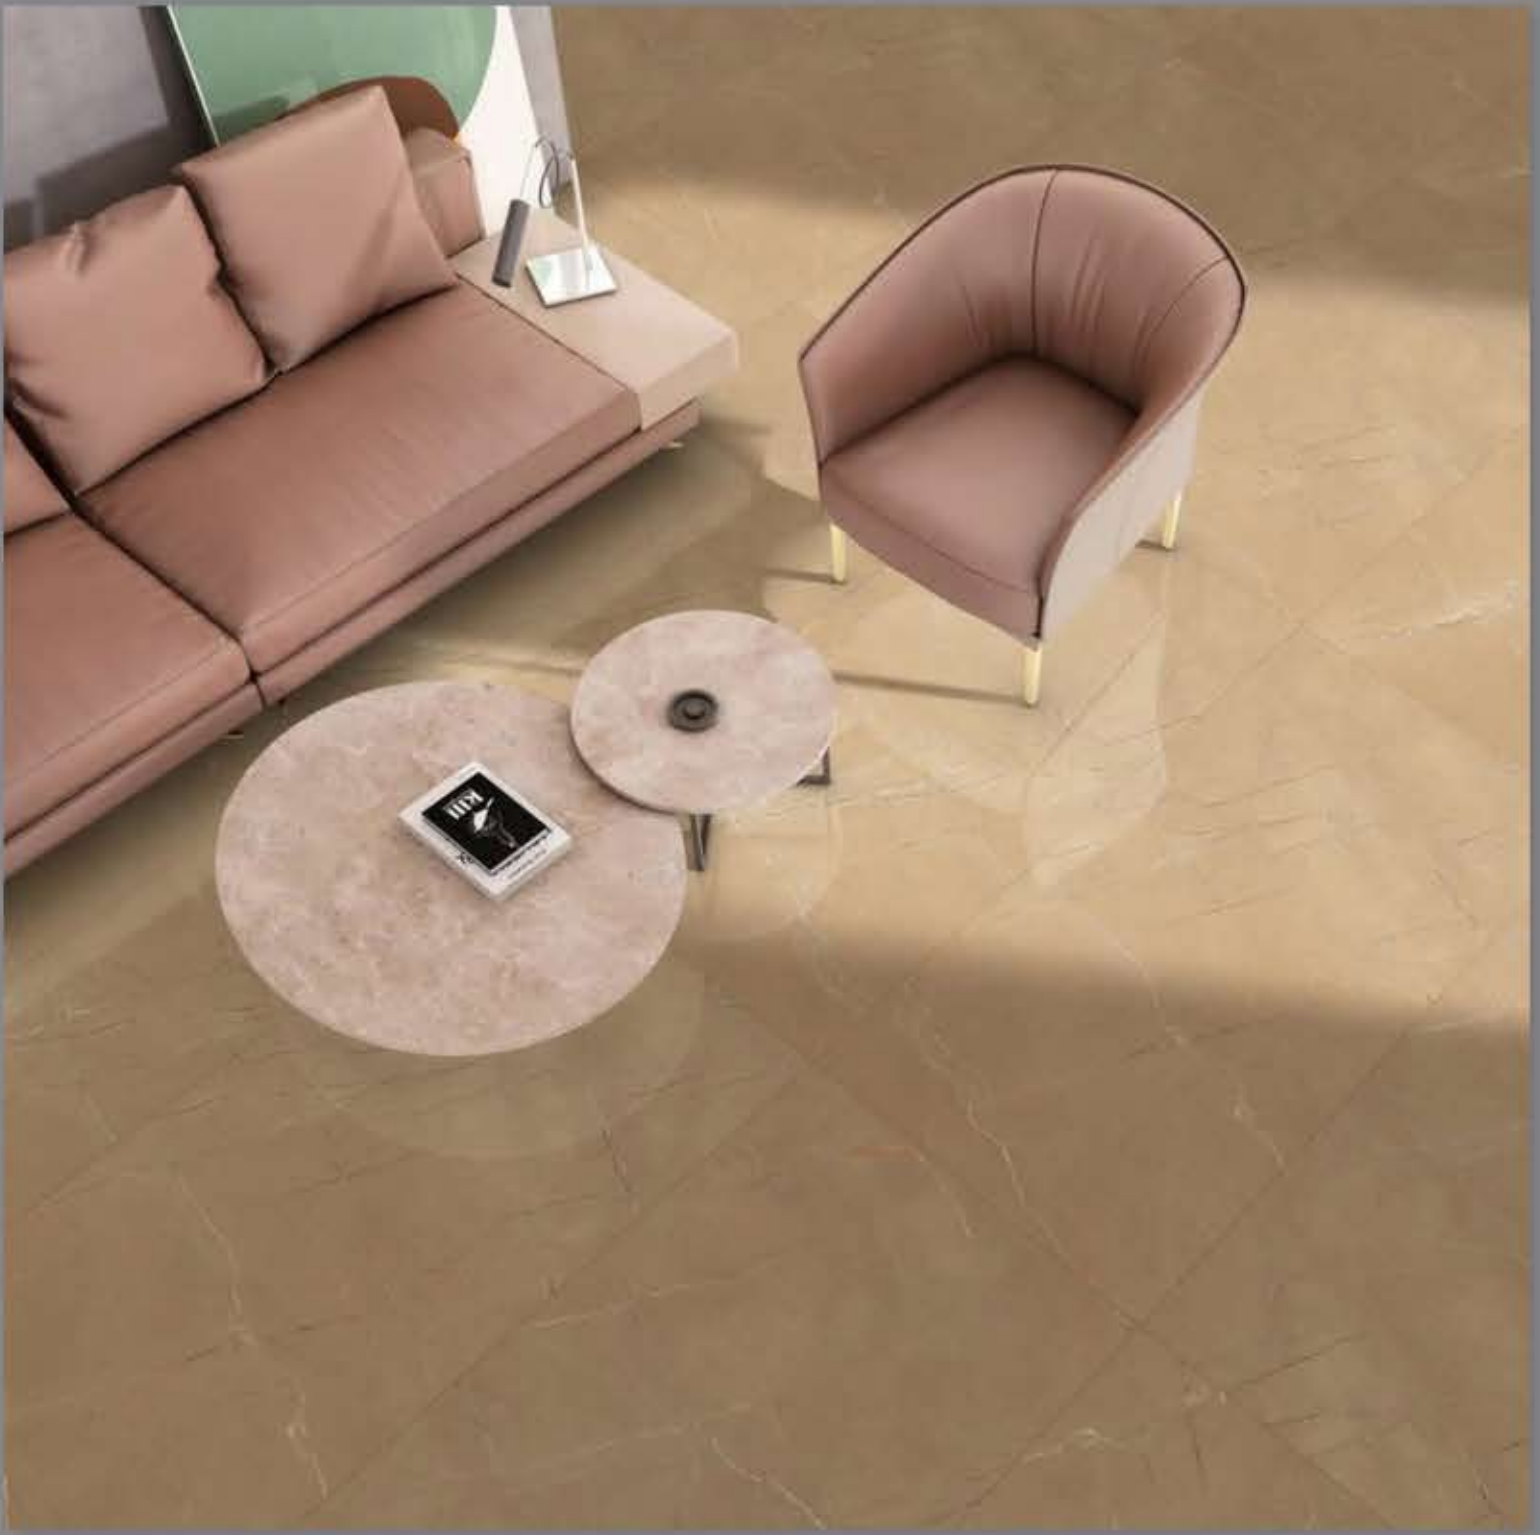

PULPIS BEIGE

Size :
600 X 1200 MM

Finish :
Glossy Collection