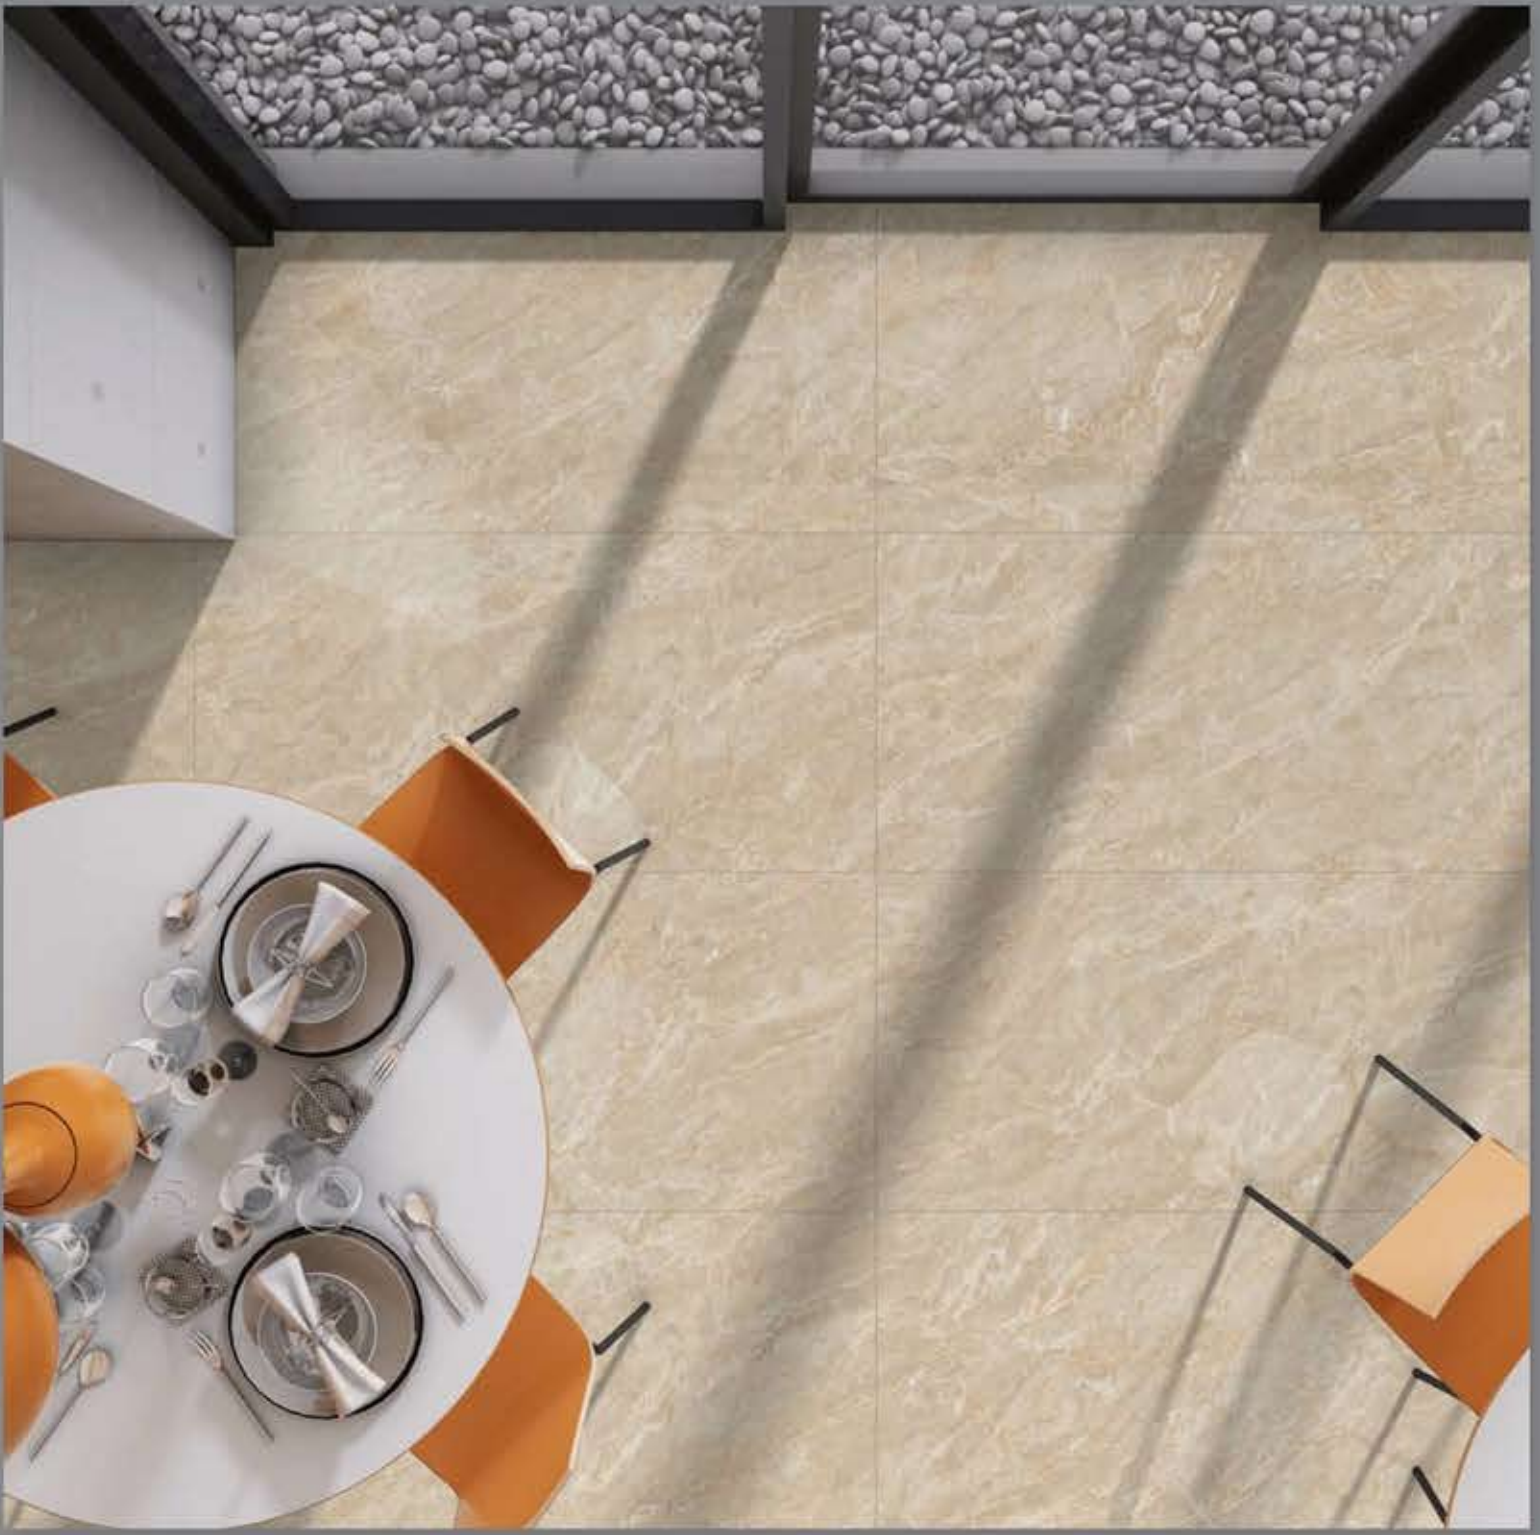

PEONY BROWN

Size :
600 X 1200 MM

Finish :
Glossy Collection