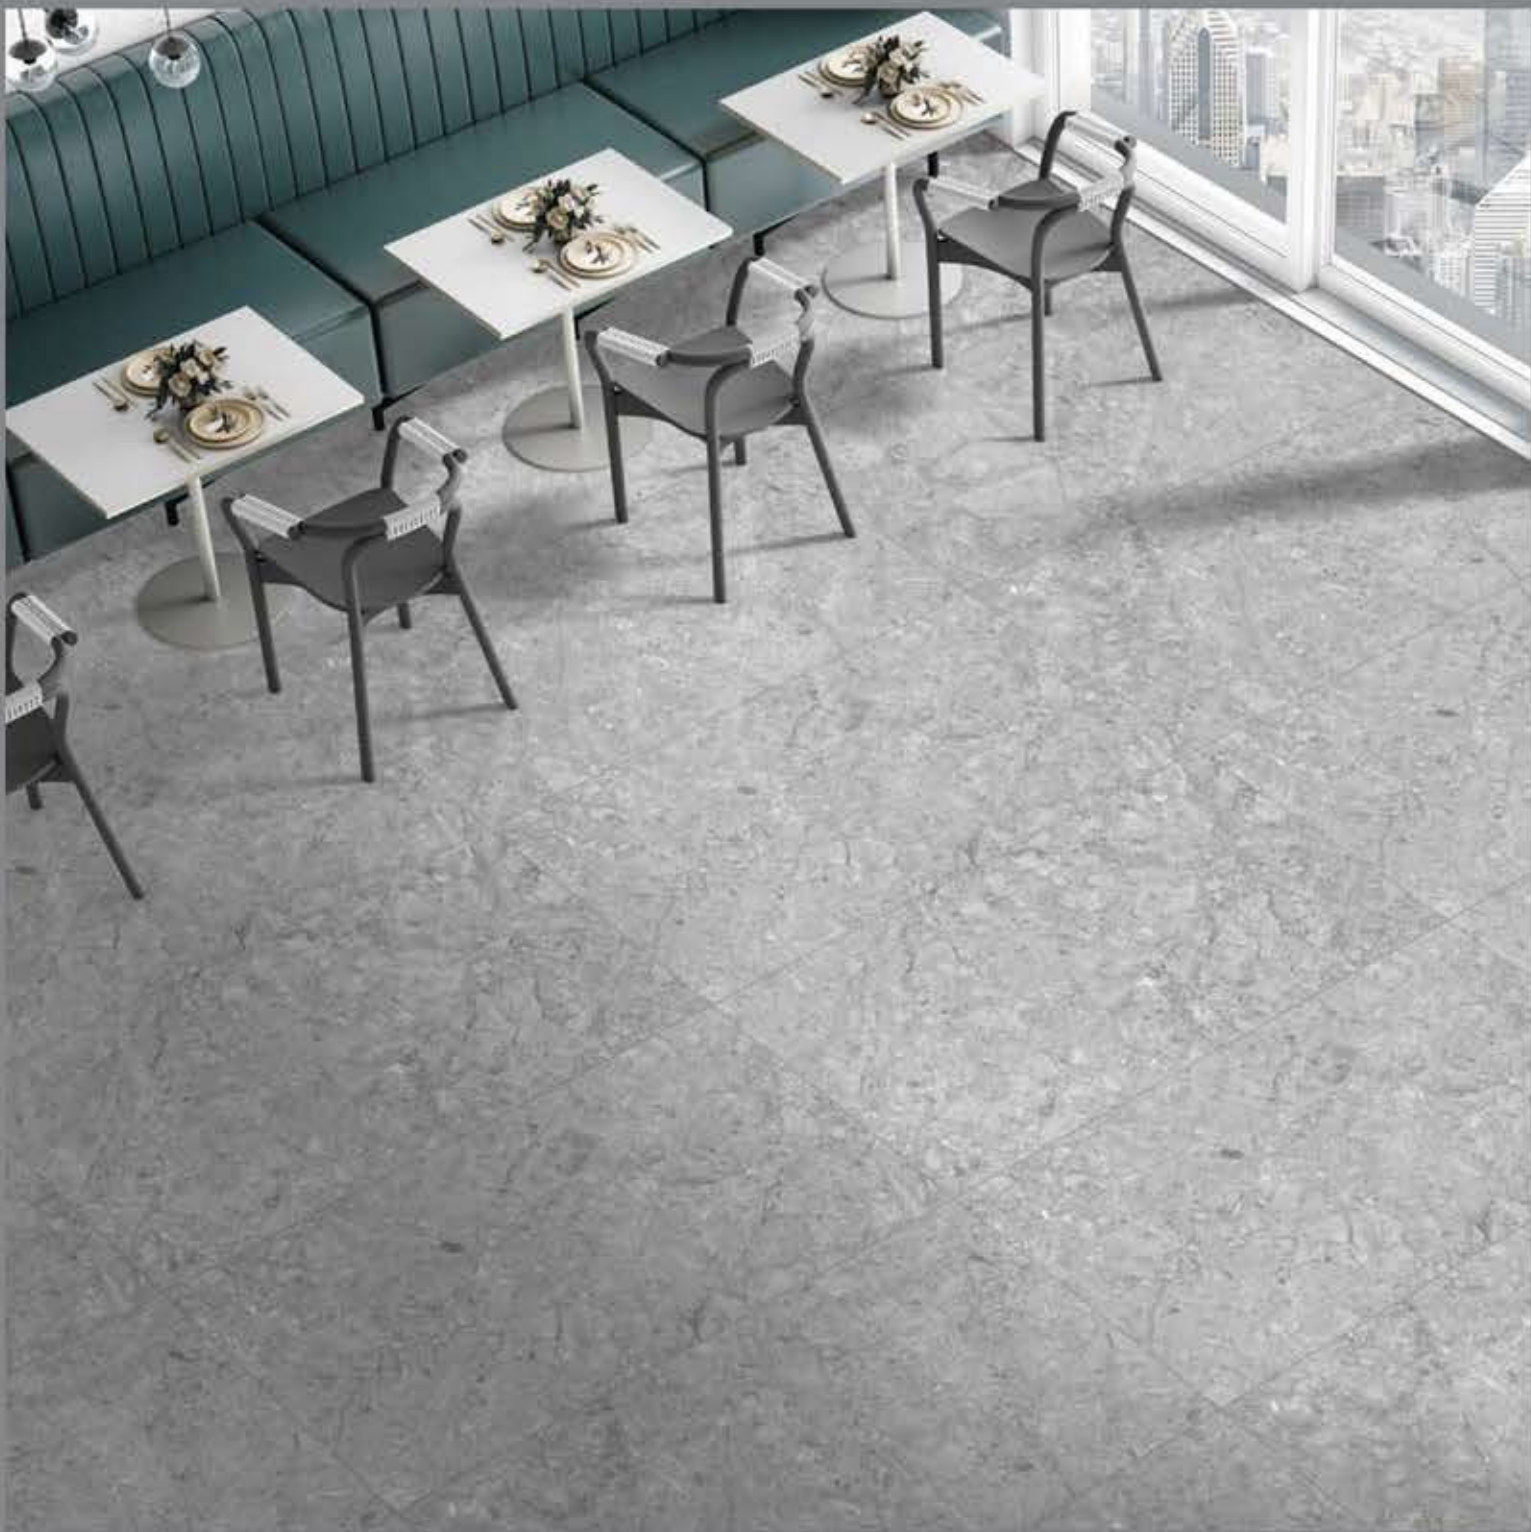

ROSTILA GREY

Size :
600 X 1200 MM

Finish :
Glossy Collection