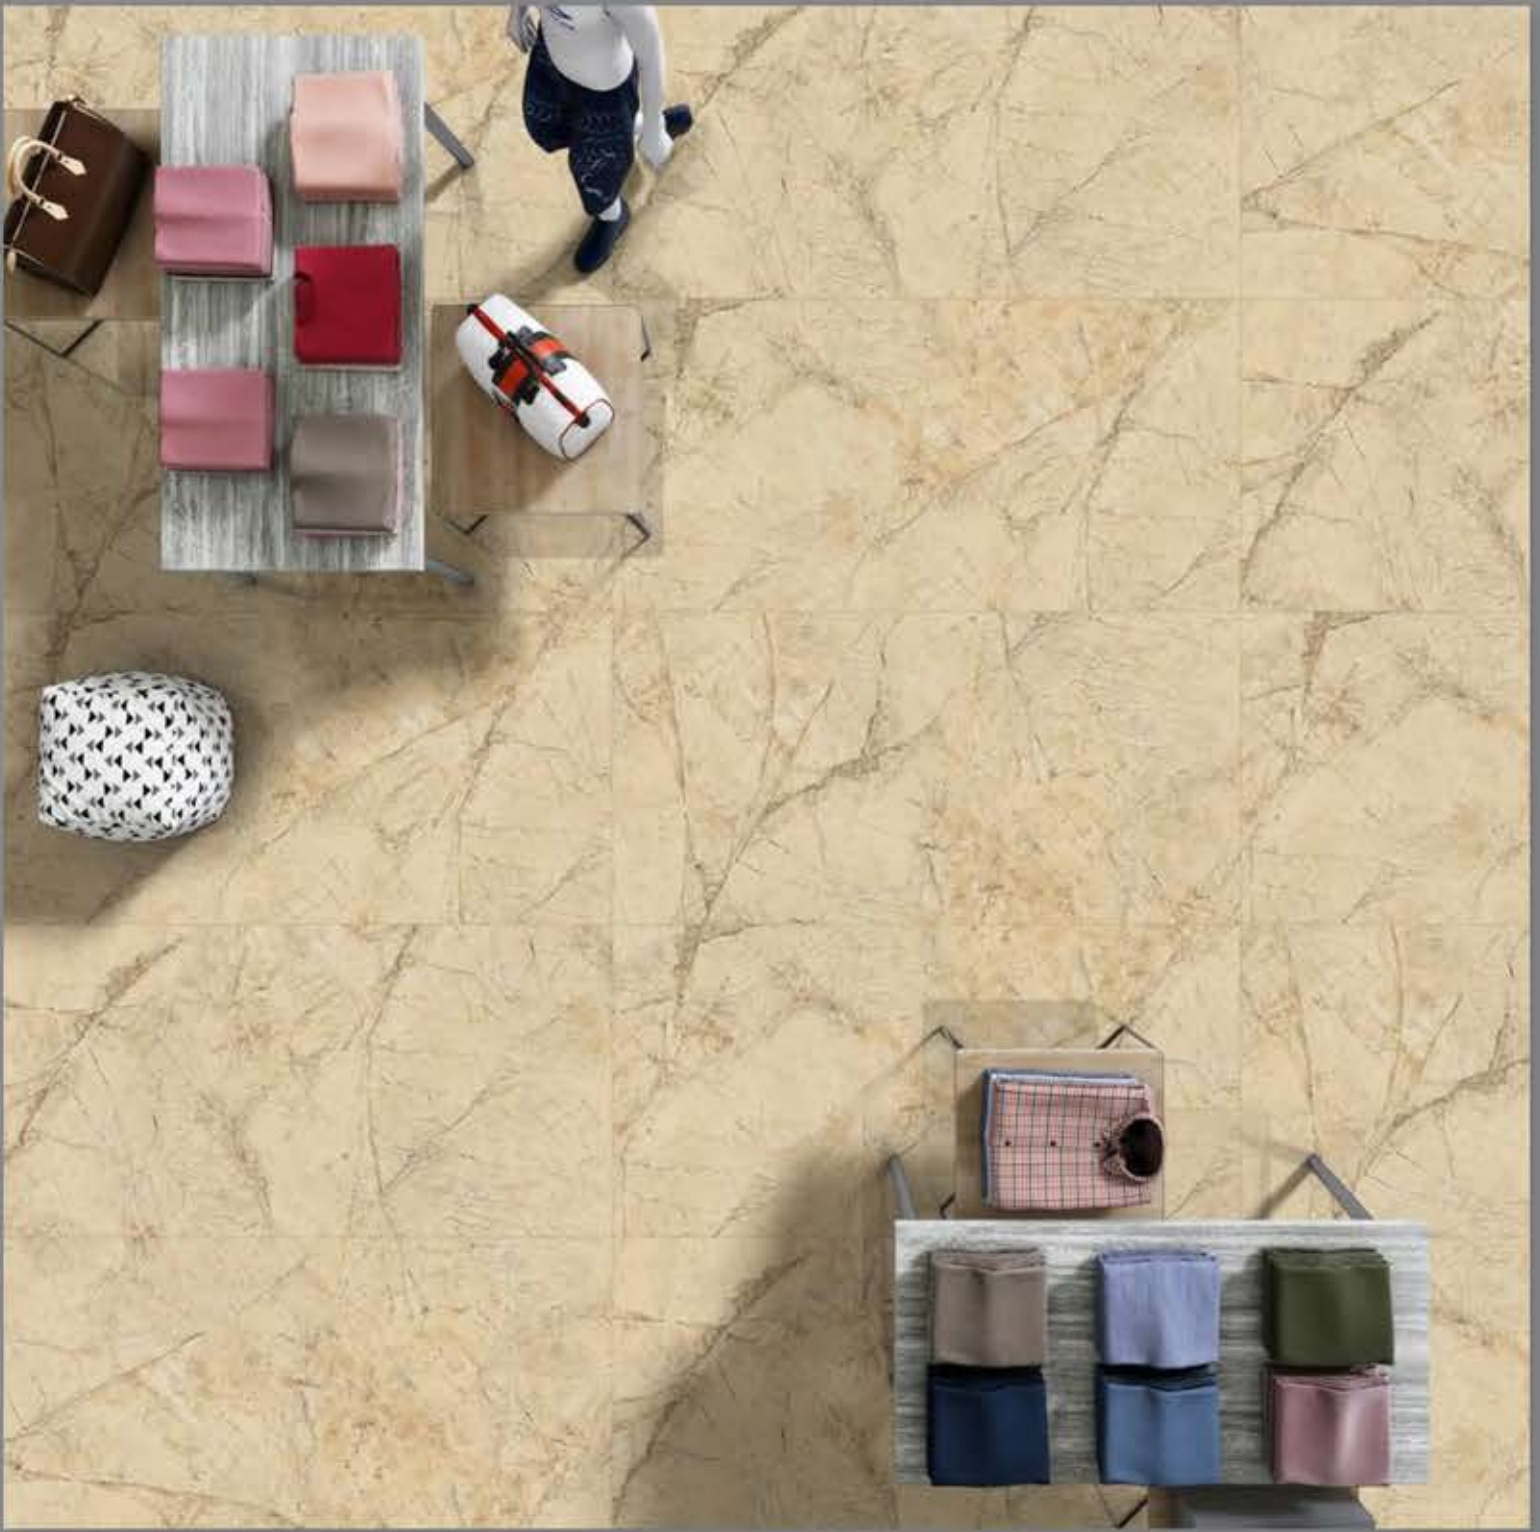

## PEONY BROWN

Size :  
600 X 1200 MM

Finish :  
Glossy Collection