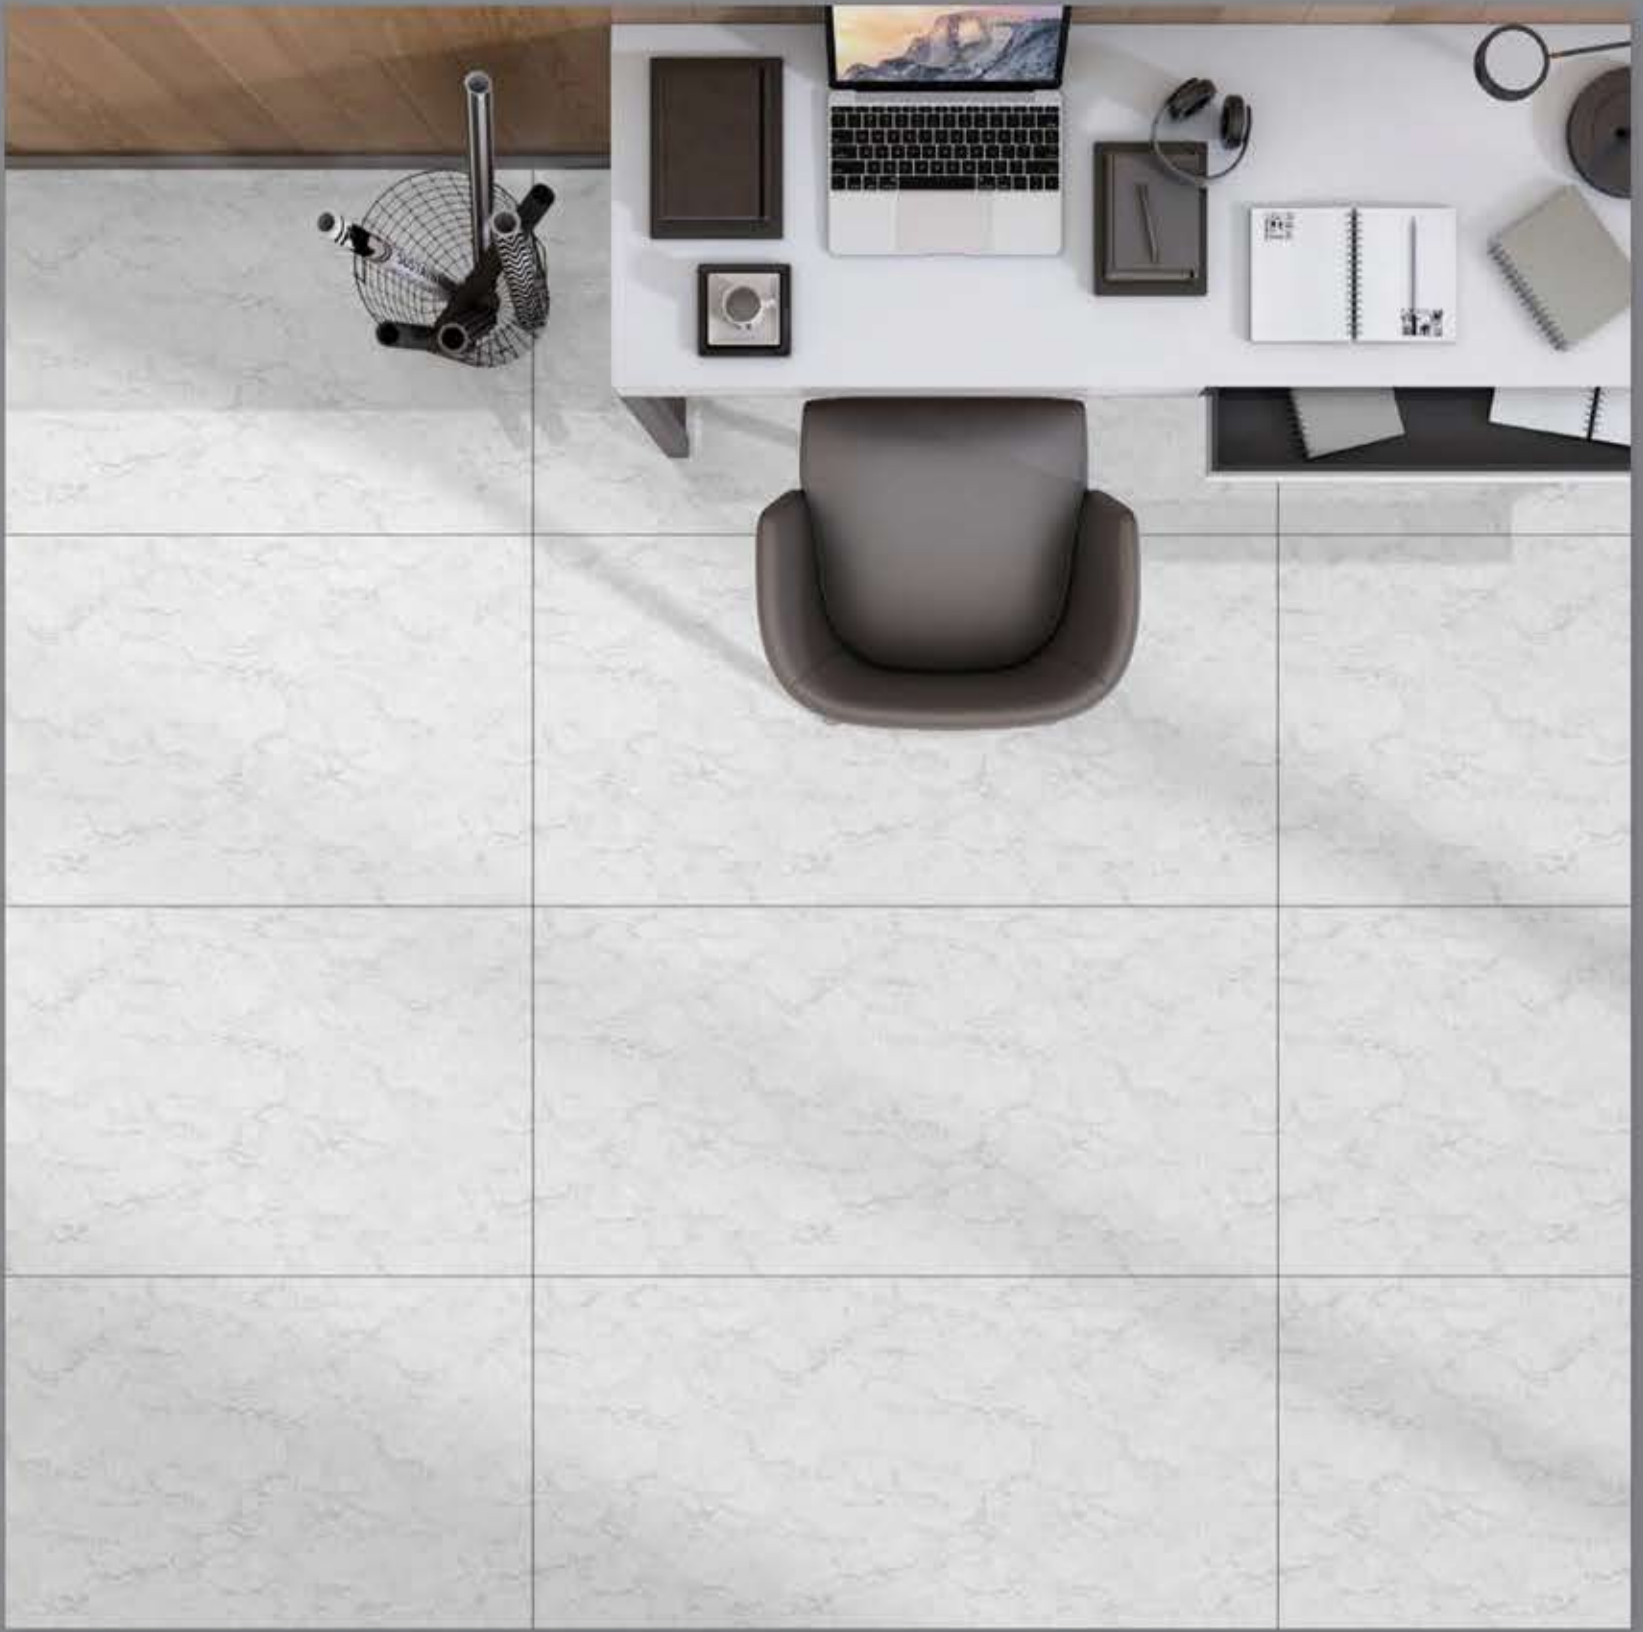

ELEPHANTA WHITE

Size :
600 X 1200 MM

Finish :
Glossy Collection