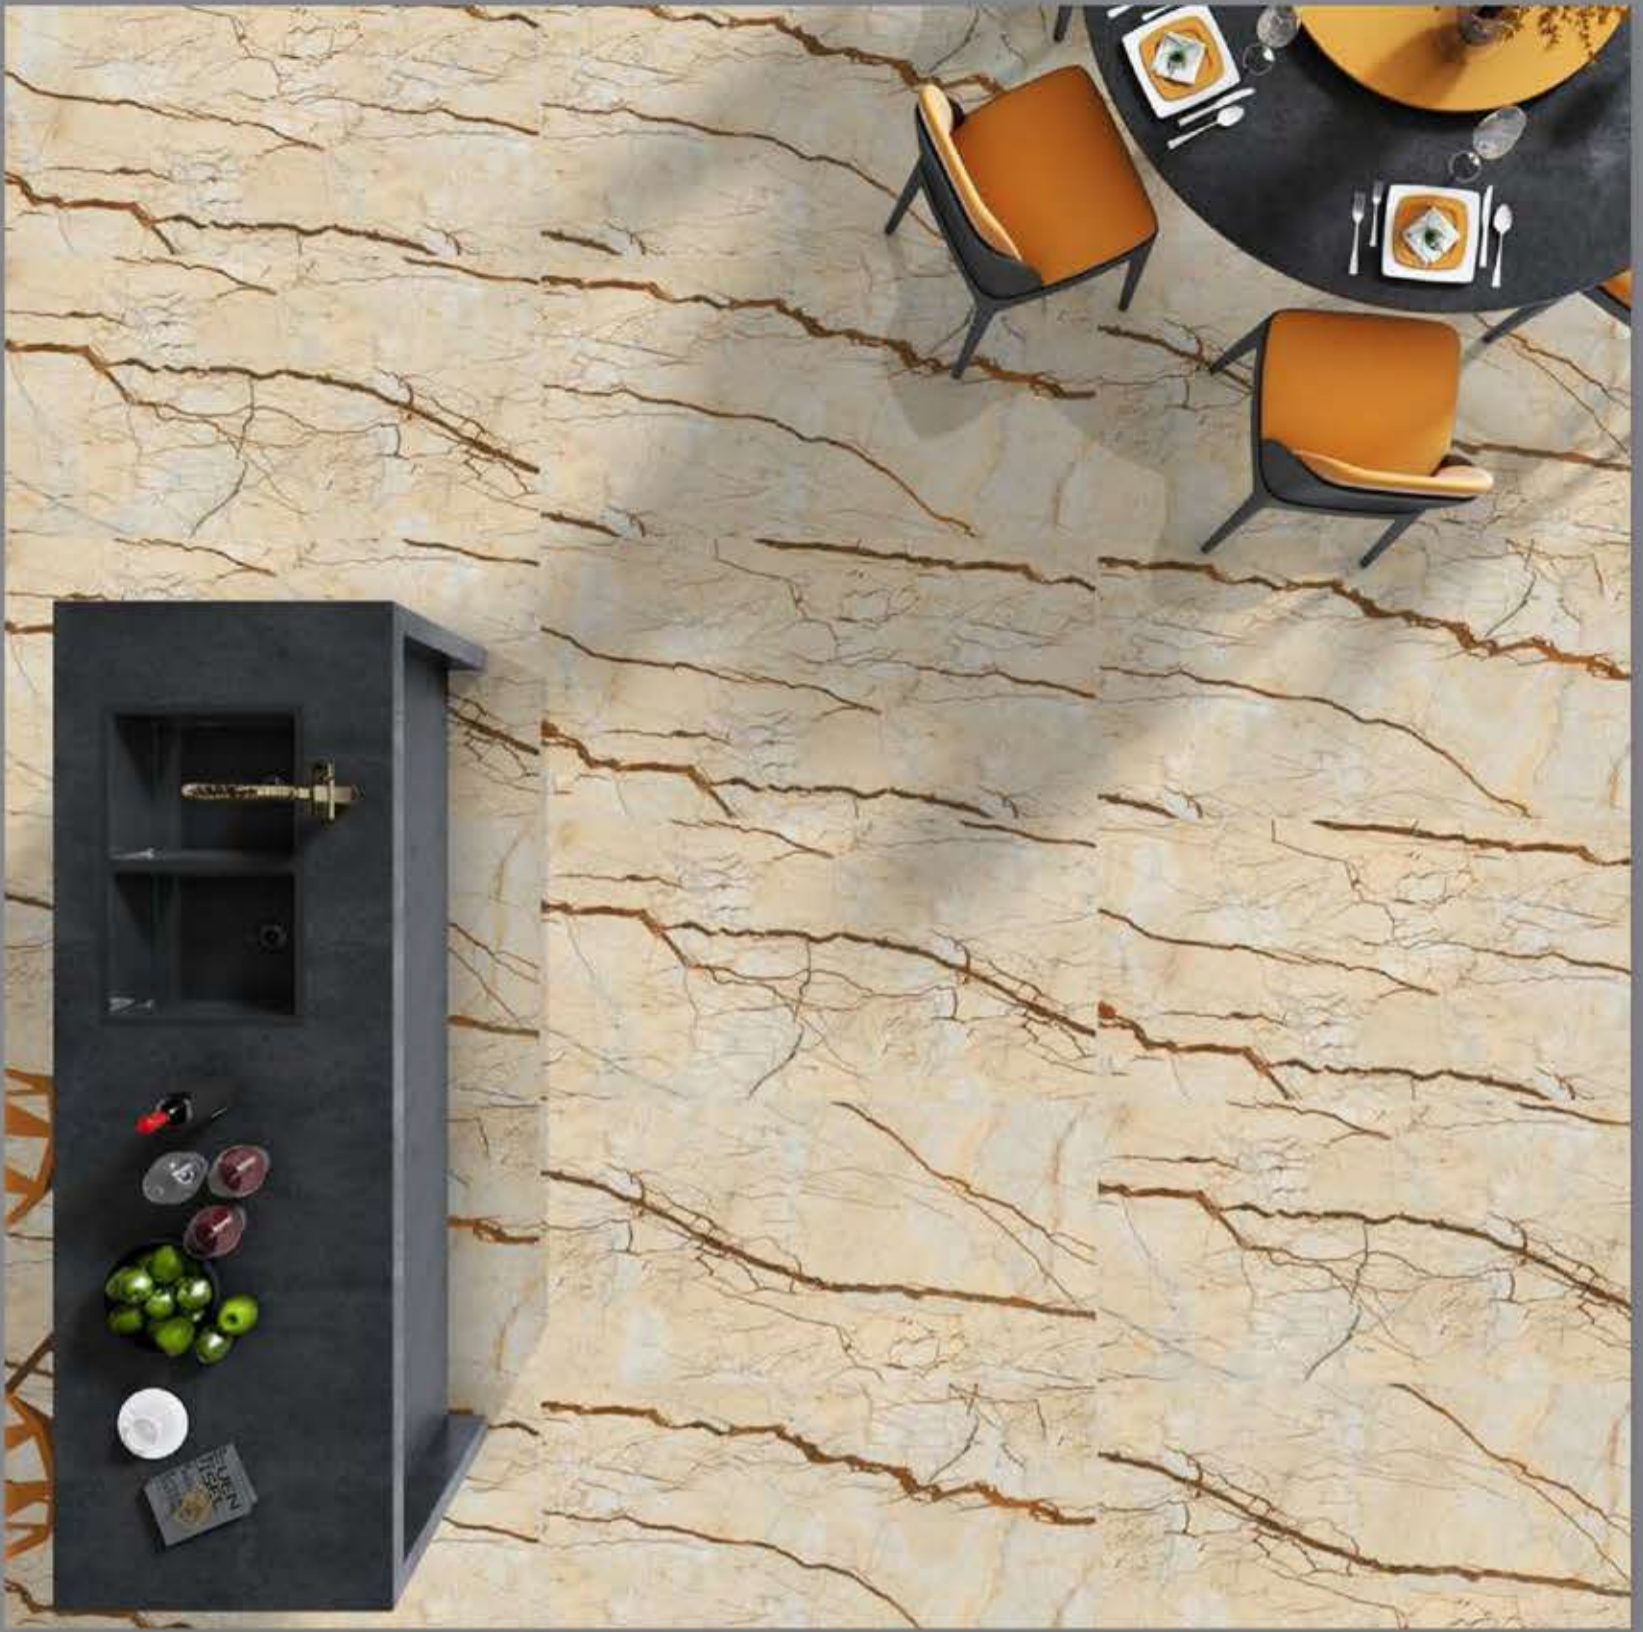

FUSION BEIGE

Size :
600 X 1200 MM

Finish :
Glossy Collection