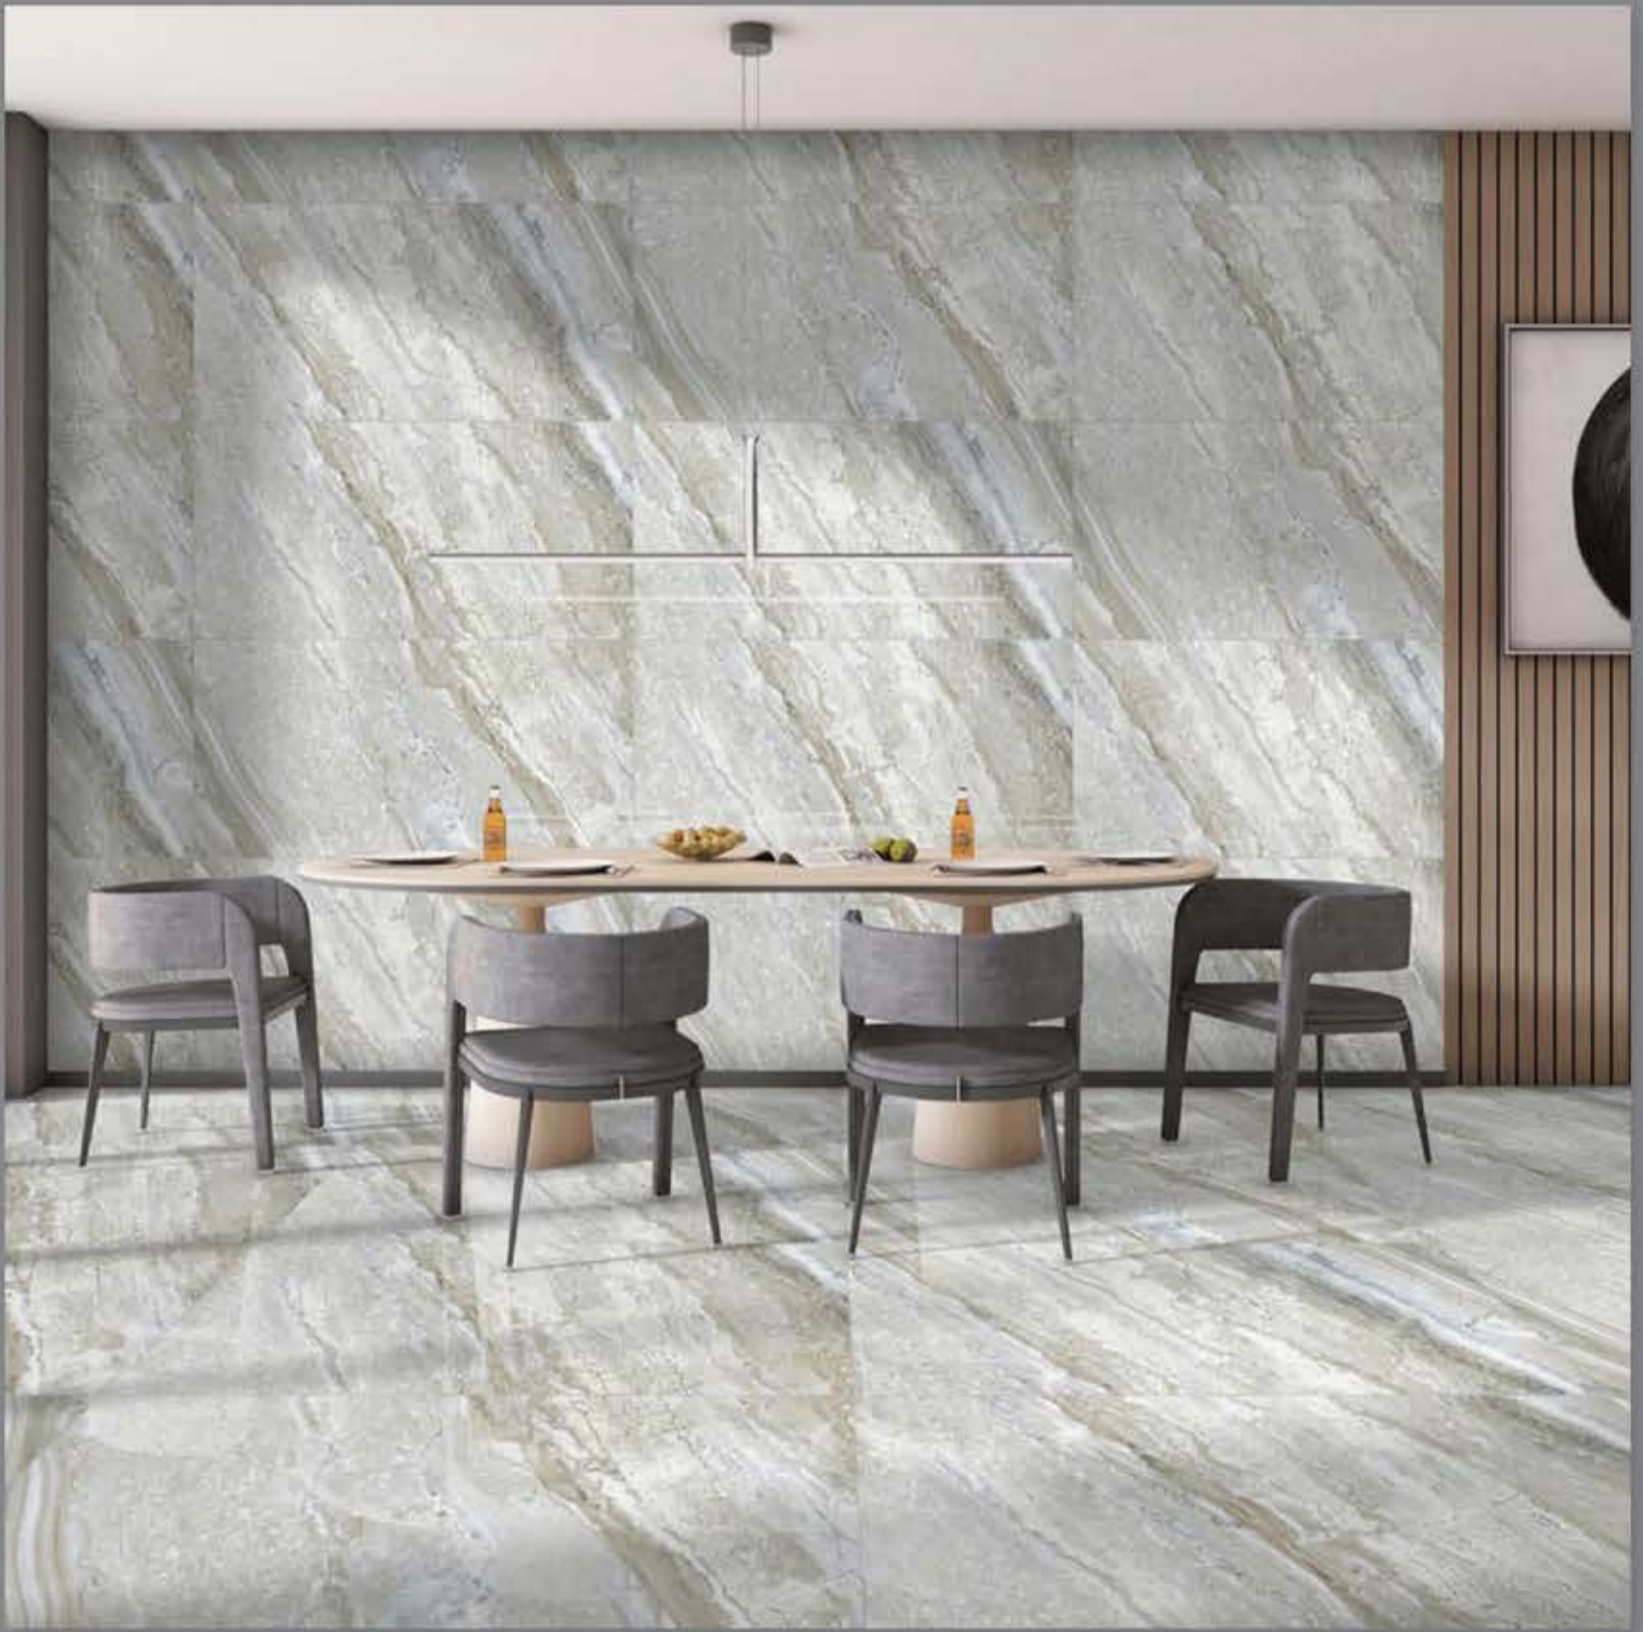

MONIS GREY

Size :
600 X 1200 MM

Finish :
Glossy Collection