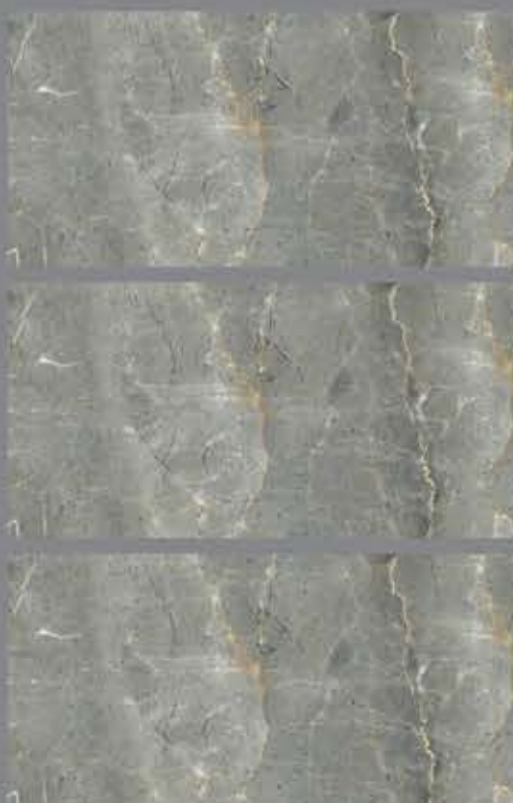

NEPTUNE GREY

Size :
600 X 1200 MM

Finish :
Glossy Collection

Random :
2