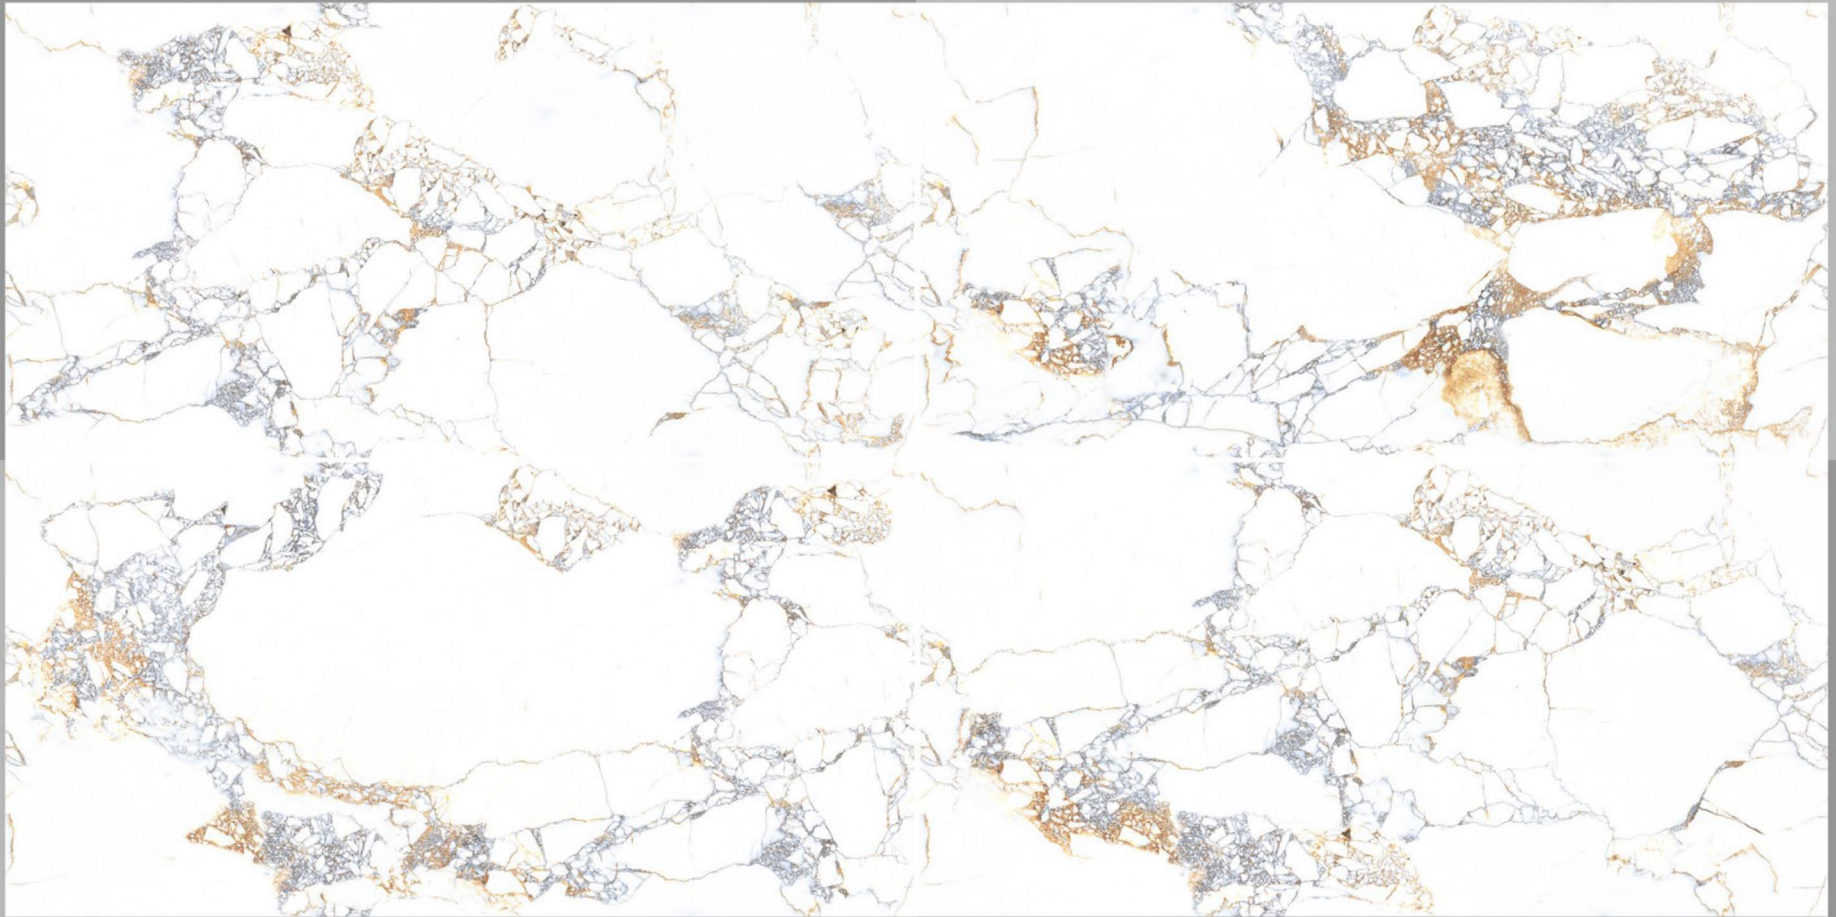

MG ICELAND CREMA

MG ICELAND CREMA

MG ICELAND WHITE

MG ICELAND WHITE

MG JONAS GREY

1200 MM

600 MM

MG JONAS GREY