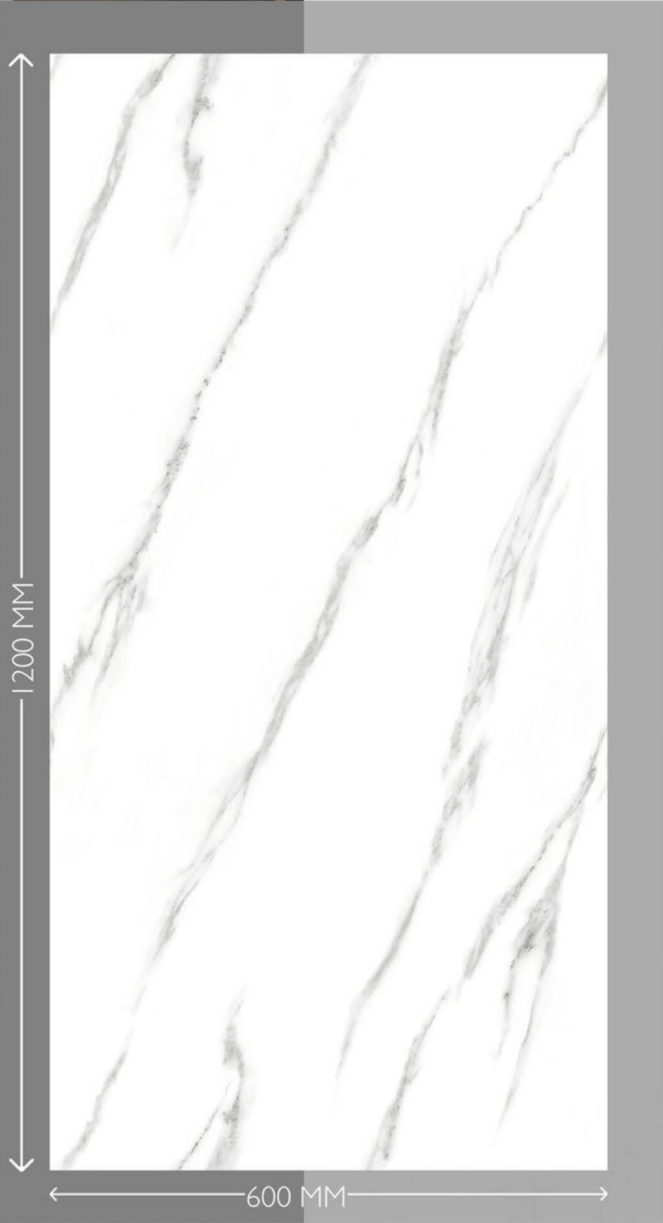

MG KRISTA WHITE