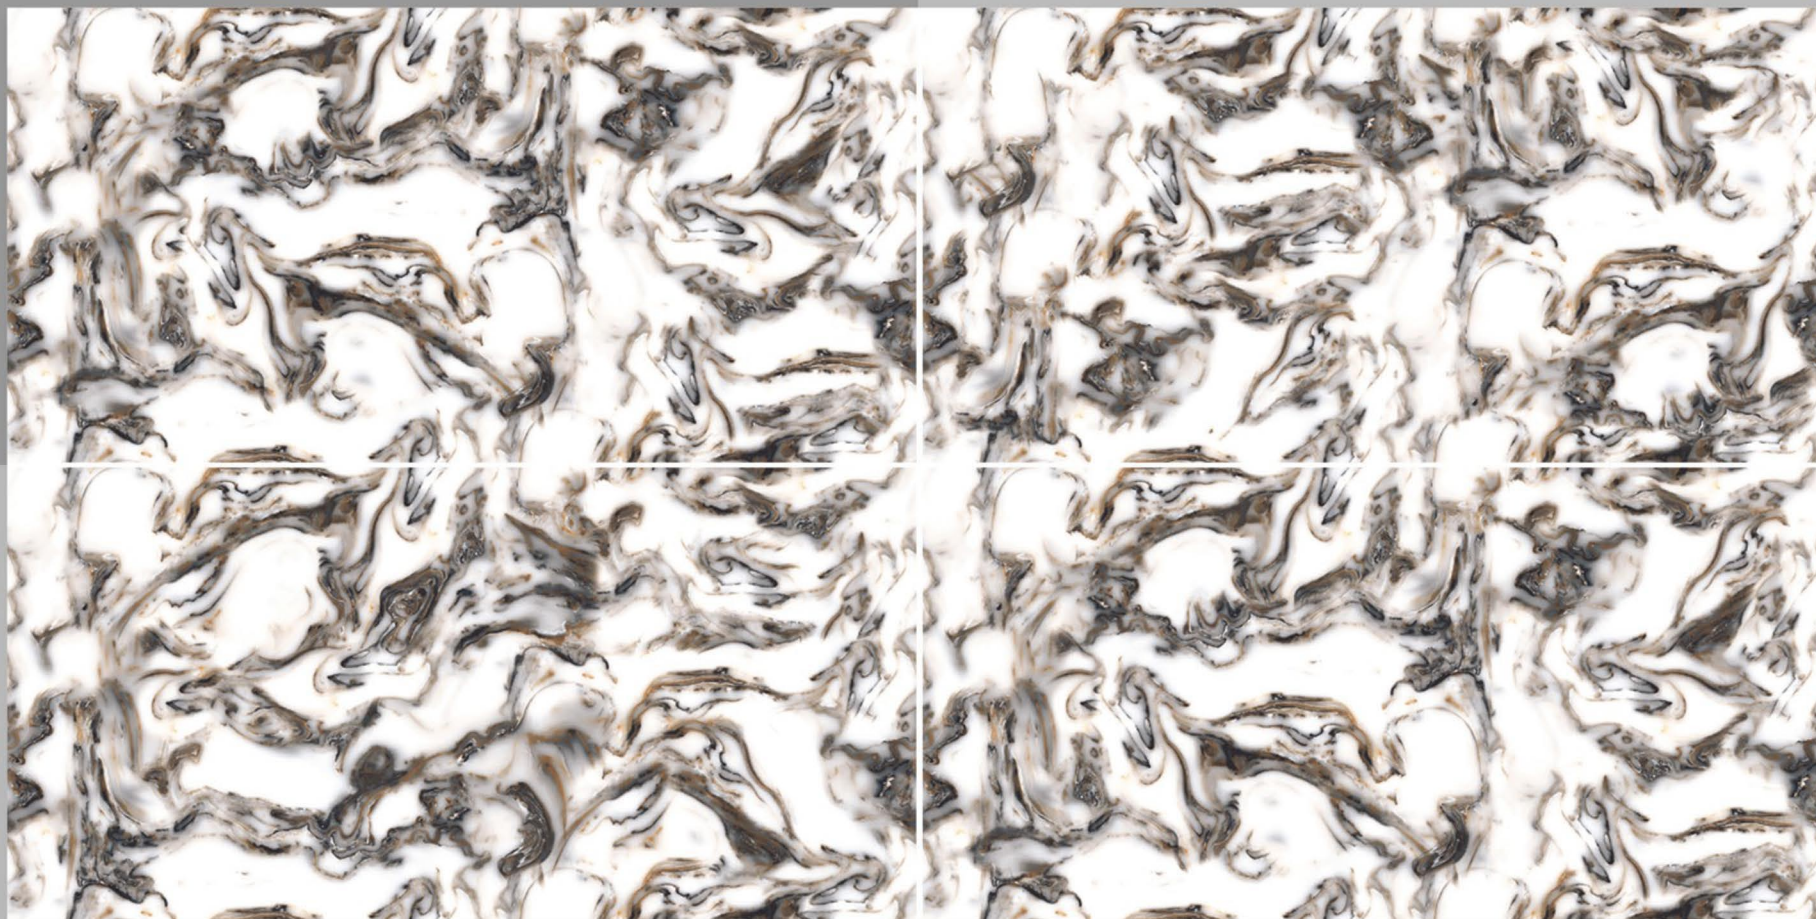

MG ZARCIWHITE