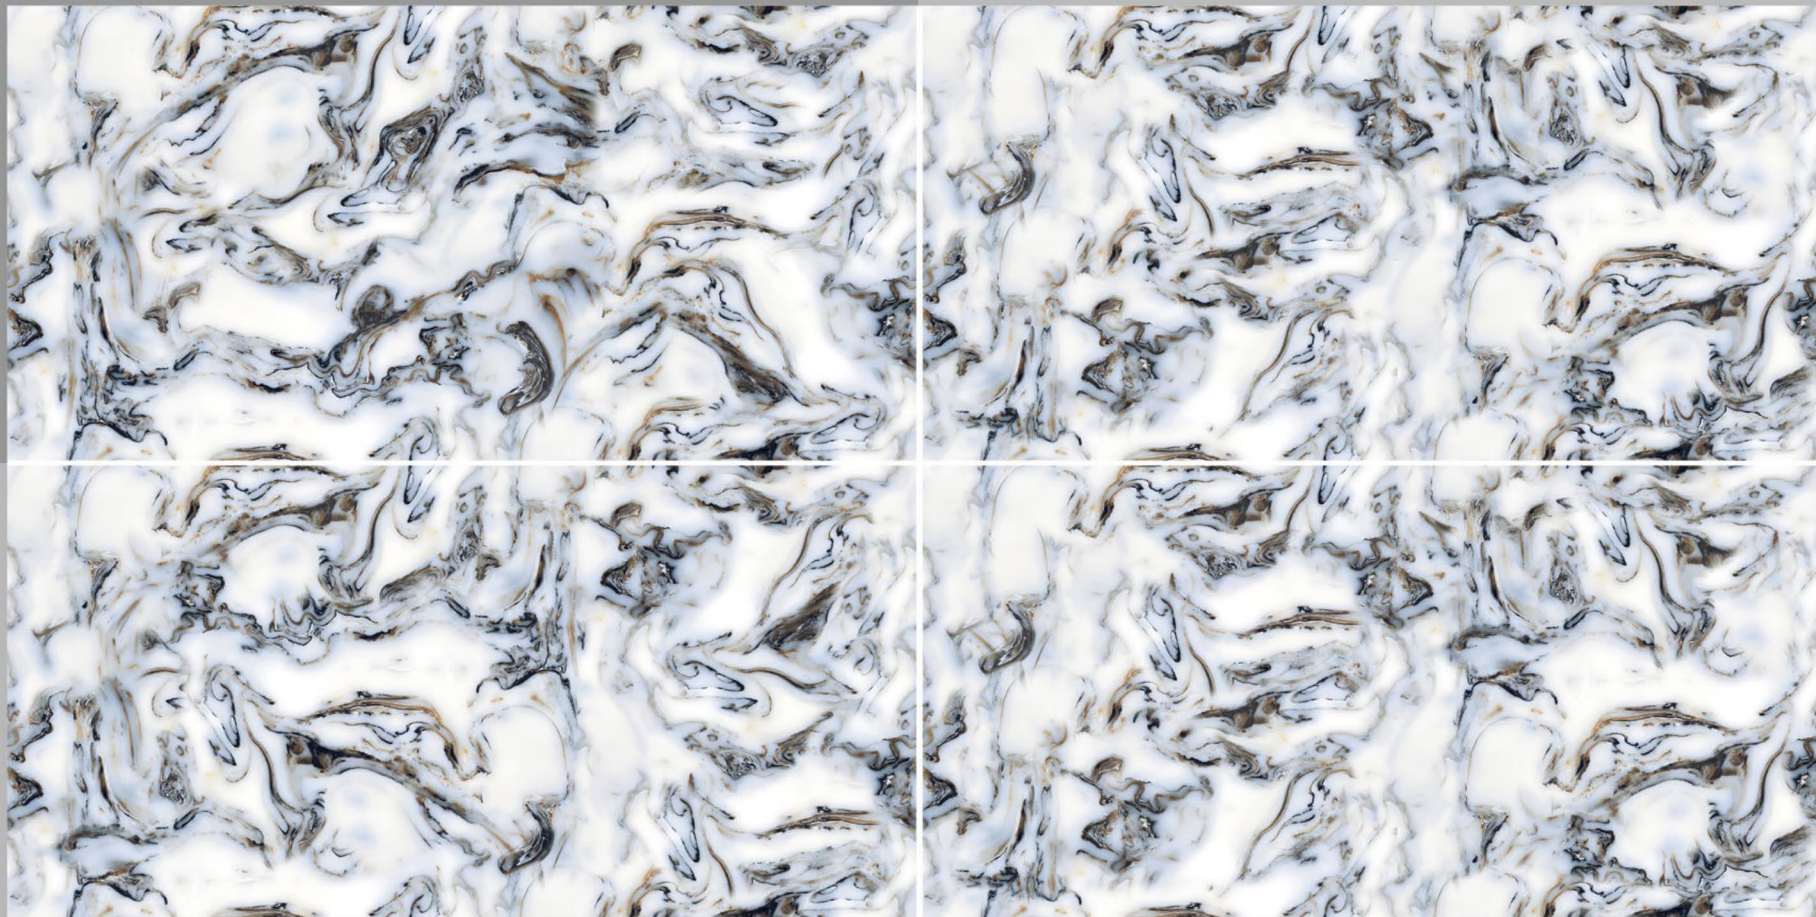

CILIA

1200 MM

600 MM

CILIA

MG WAVY SNOW

MG_ZARCI BLUE

MG_ZARCI BLUE

MG ZARCIWHITE