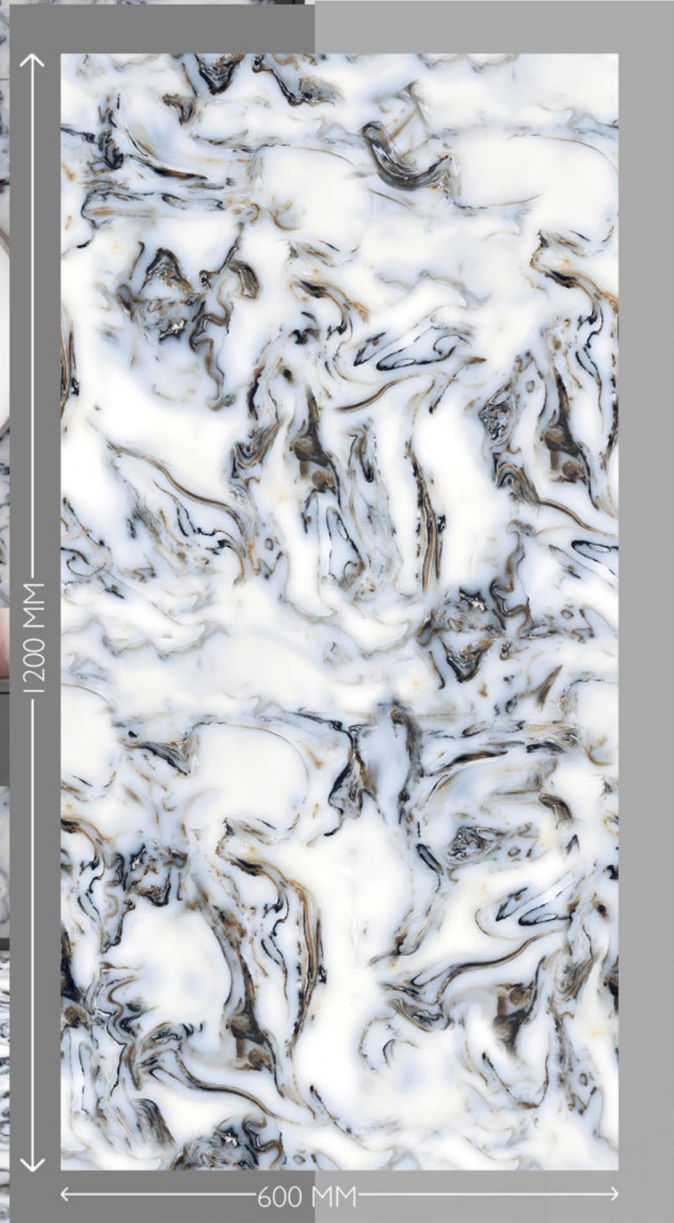

CILIA

1200 MM

600 MM

CILIA

MG WAVY SNOW

MG_ZARCI BLUE

MG_ZARCI BLUE

MG ZARCIWHITE