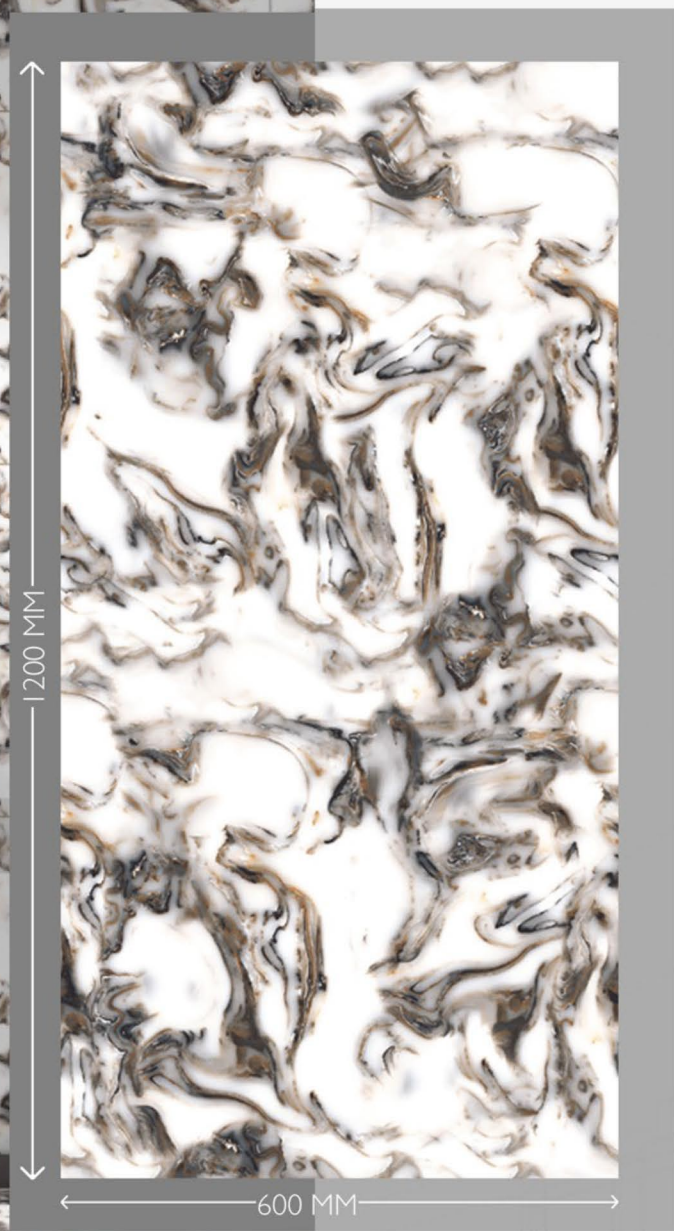

CILIA

1200 MM

600 MM

CILIA

MG WAVY SNOW

MG_ZARCI BLUE

MG_ZARCI BLUE

MG ZARCIWHITE