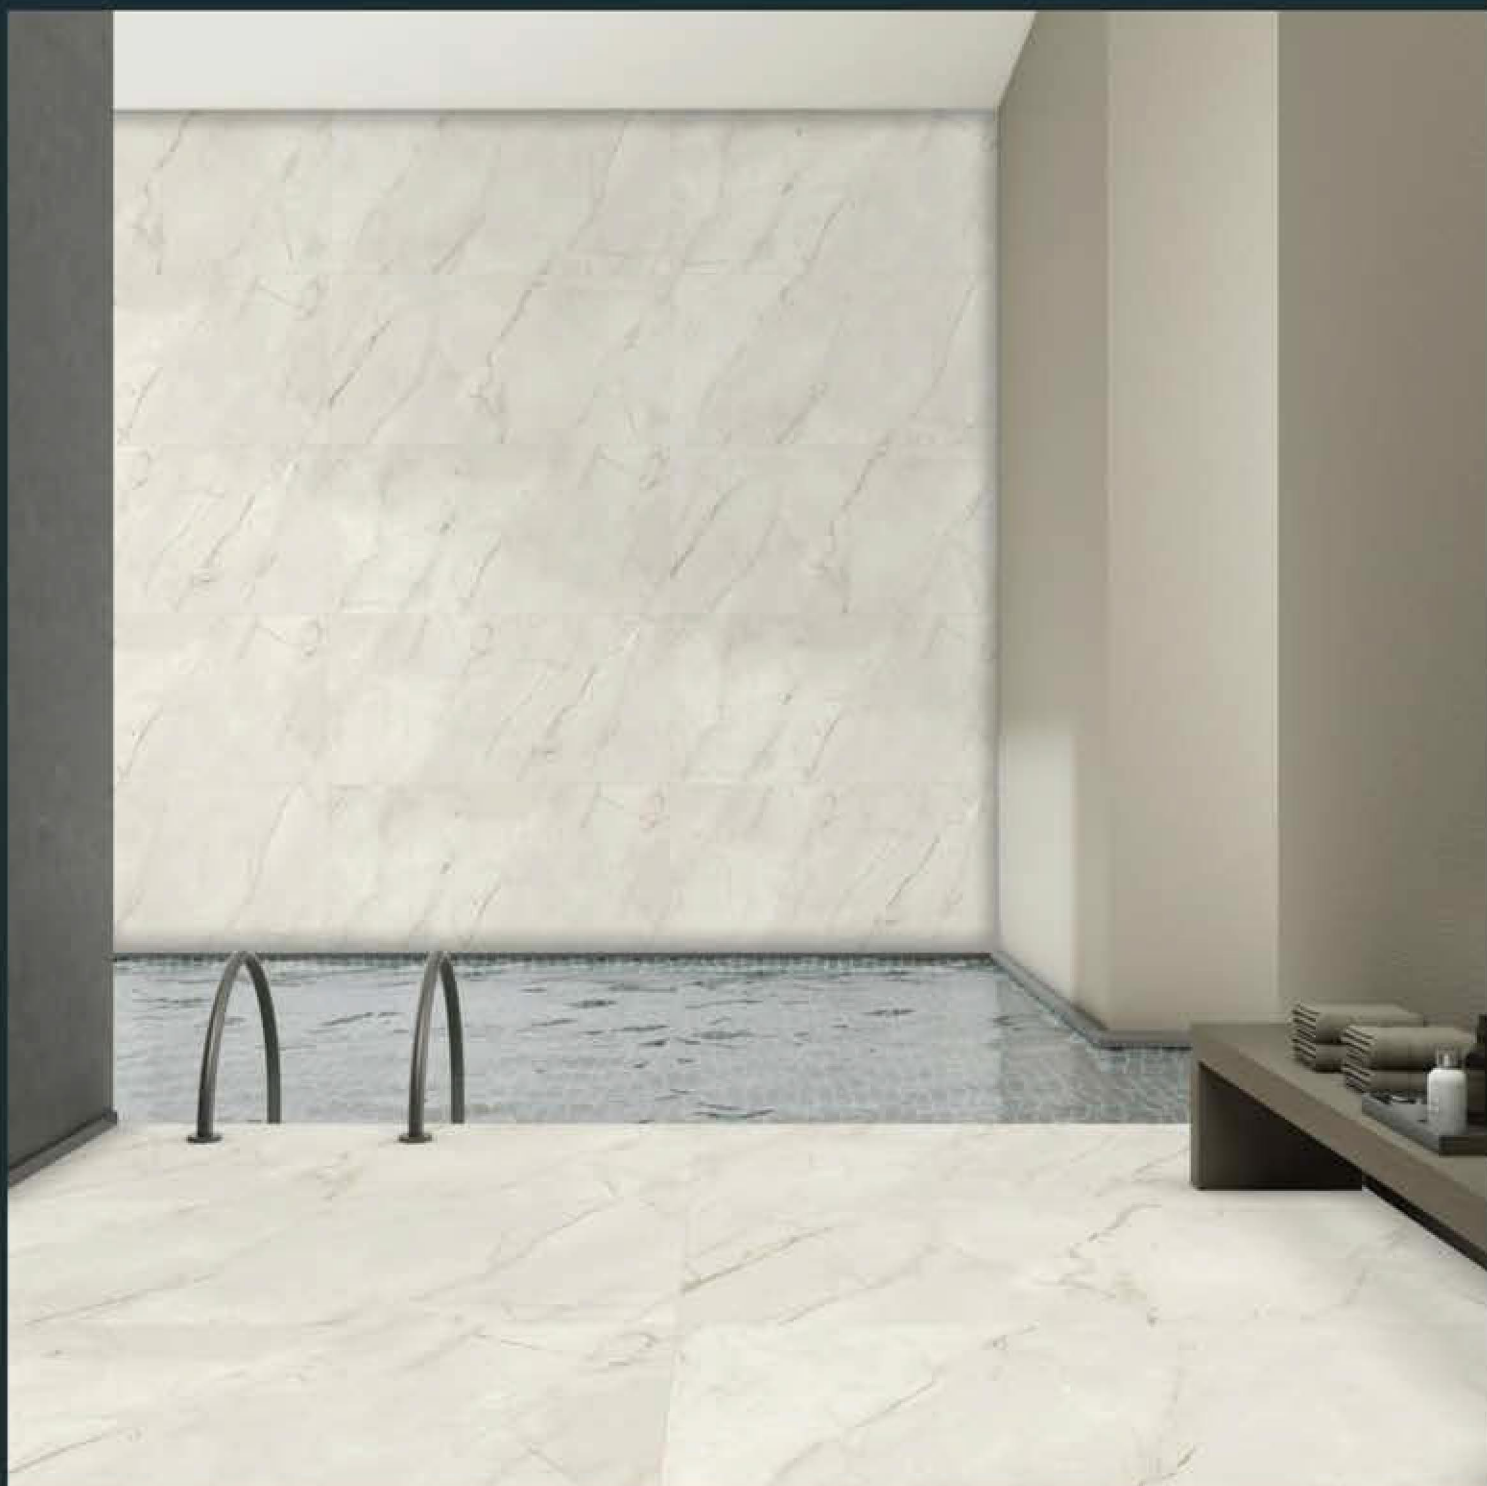

CR GRACO PEARL

Size :
600 X 1200 MM

Finish :
Carving

Random :
4