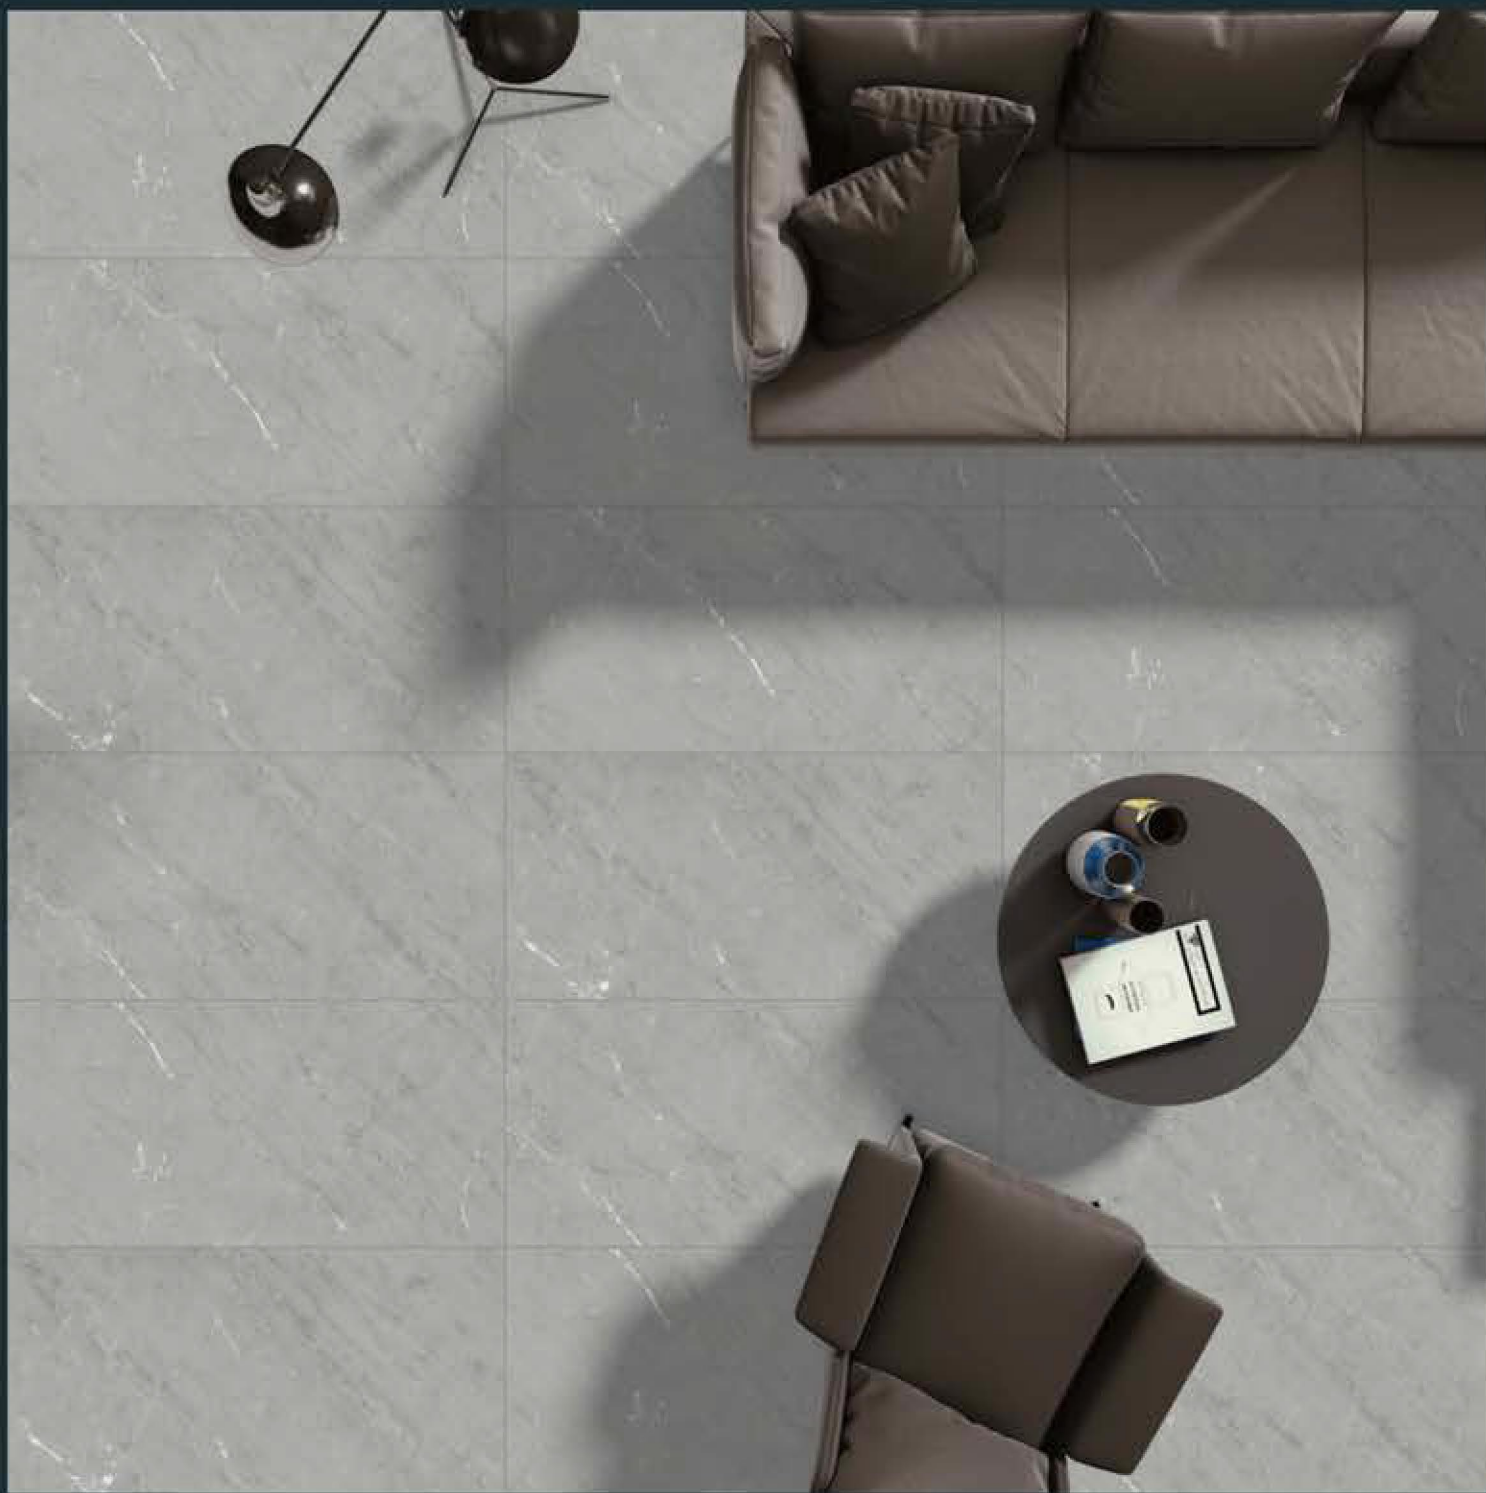

CR RENZO WHITE

Size :
600 X 1200 MM

Finish :
Carving

Random :
4