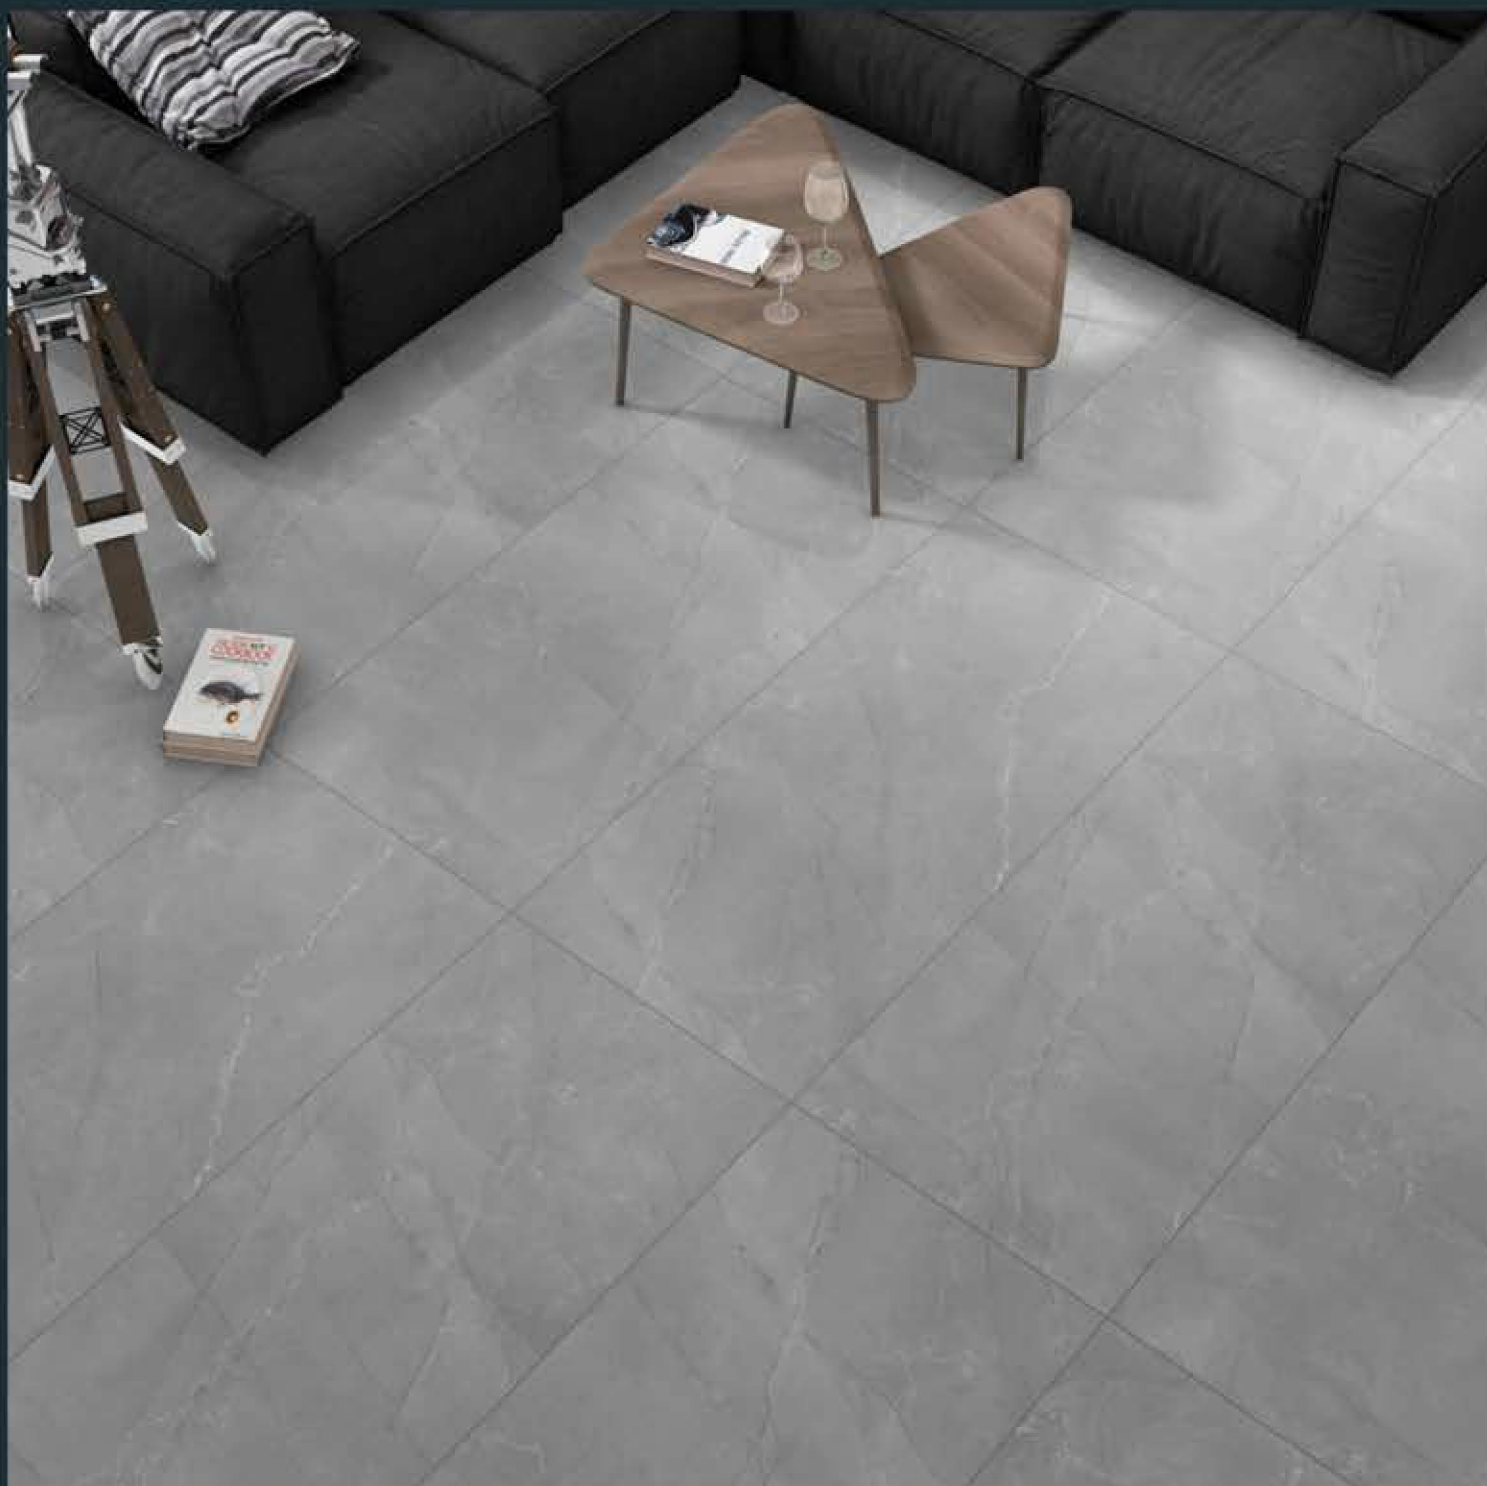

CR CHIFFON GRIS

Size :
600 X 1200 MM

Finish :
Carving

Random :
3