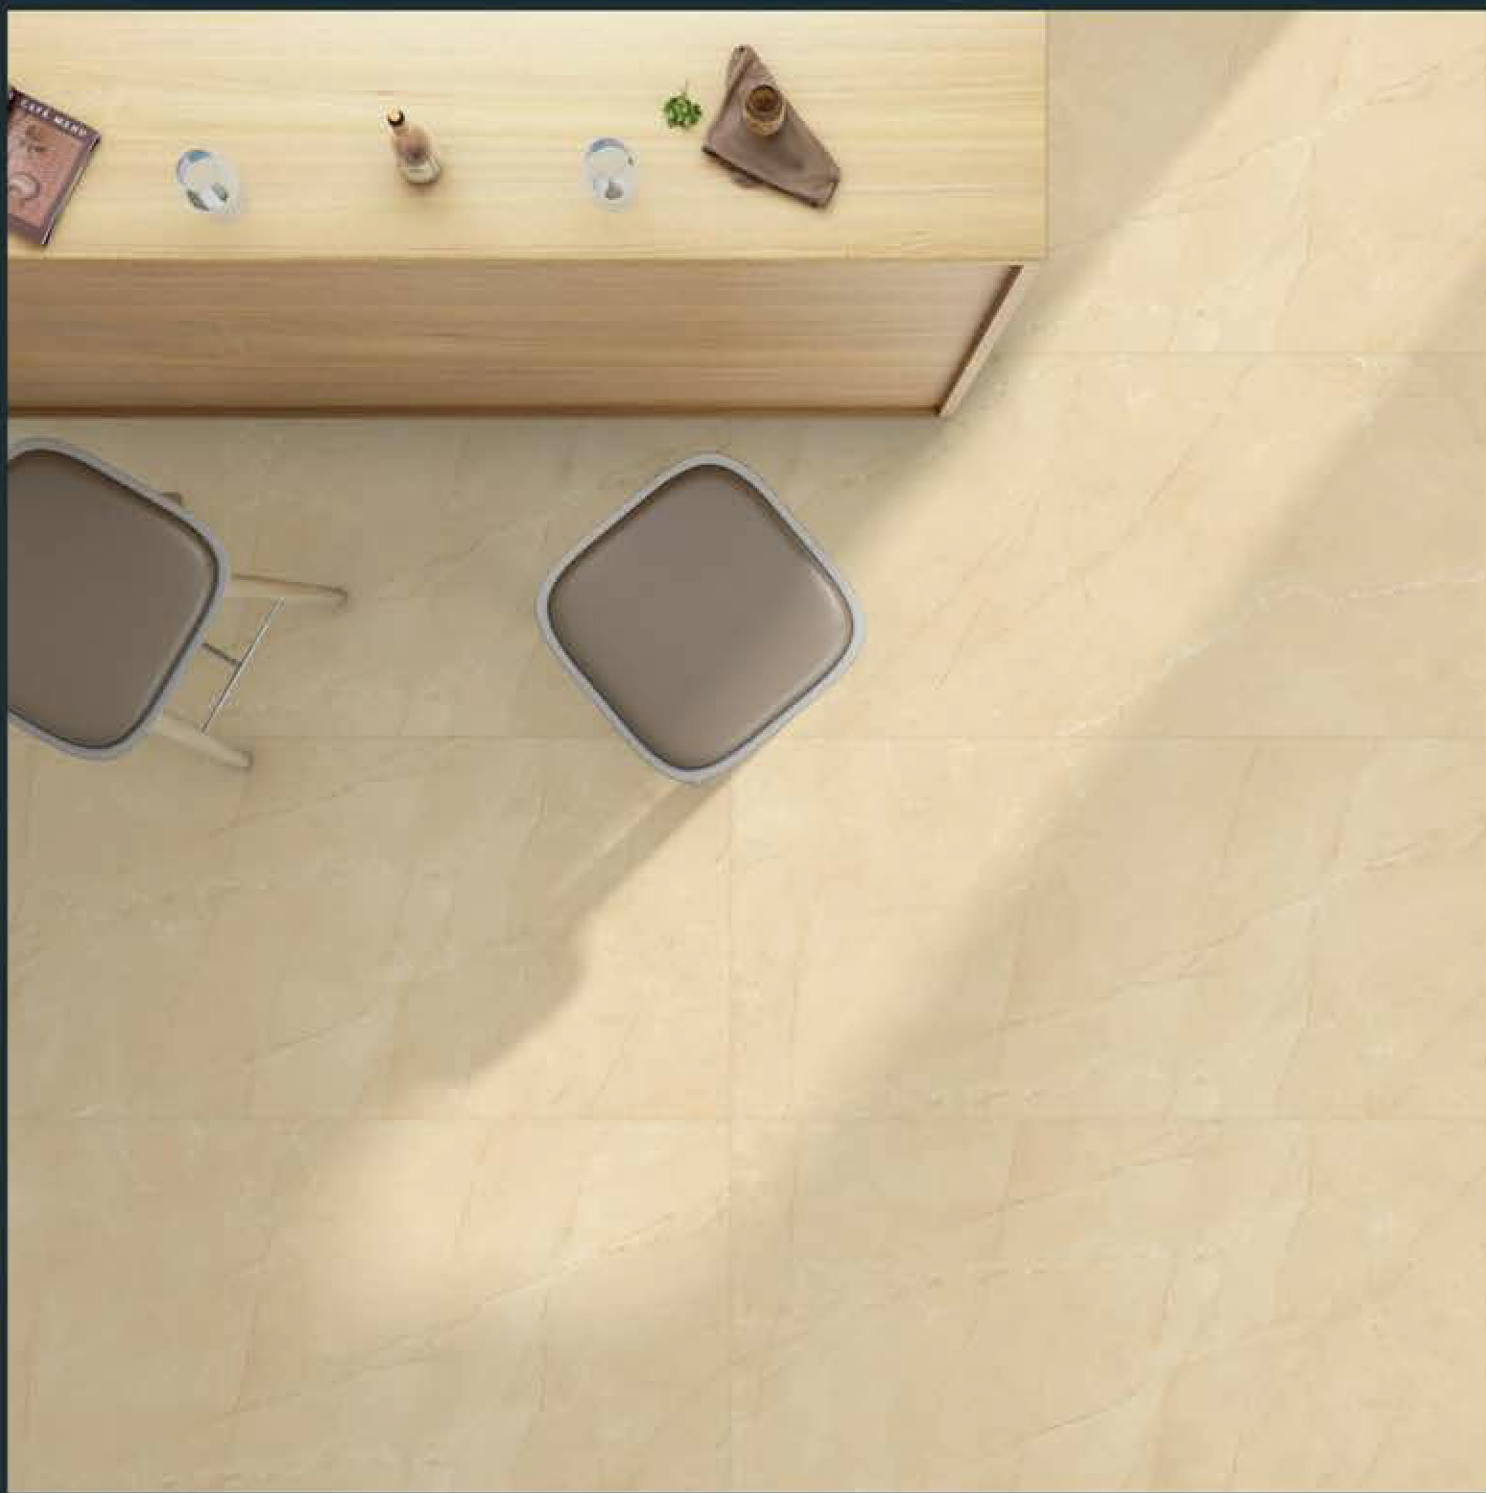

CR CHIFFON IVORY

Size :
600 X 1200 MM

Finish :
Carving

Random :
3