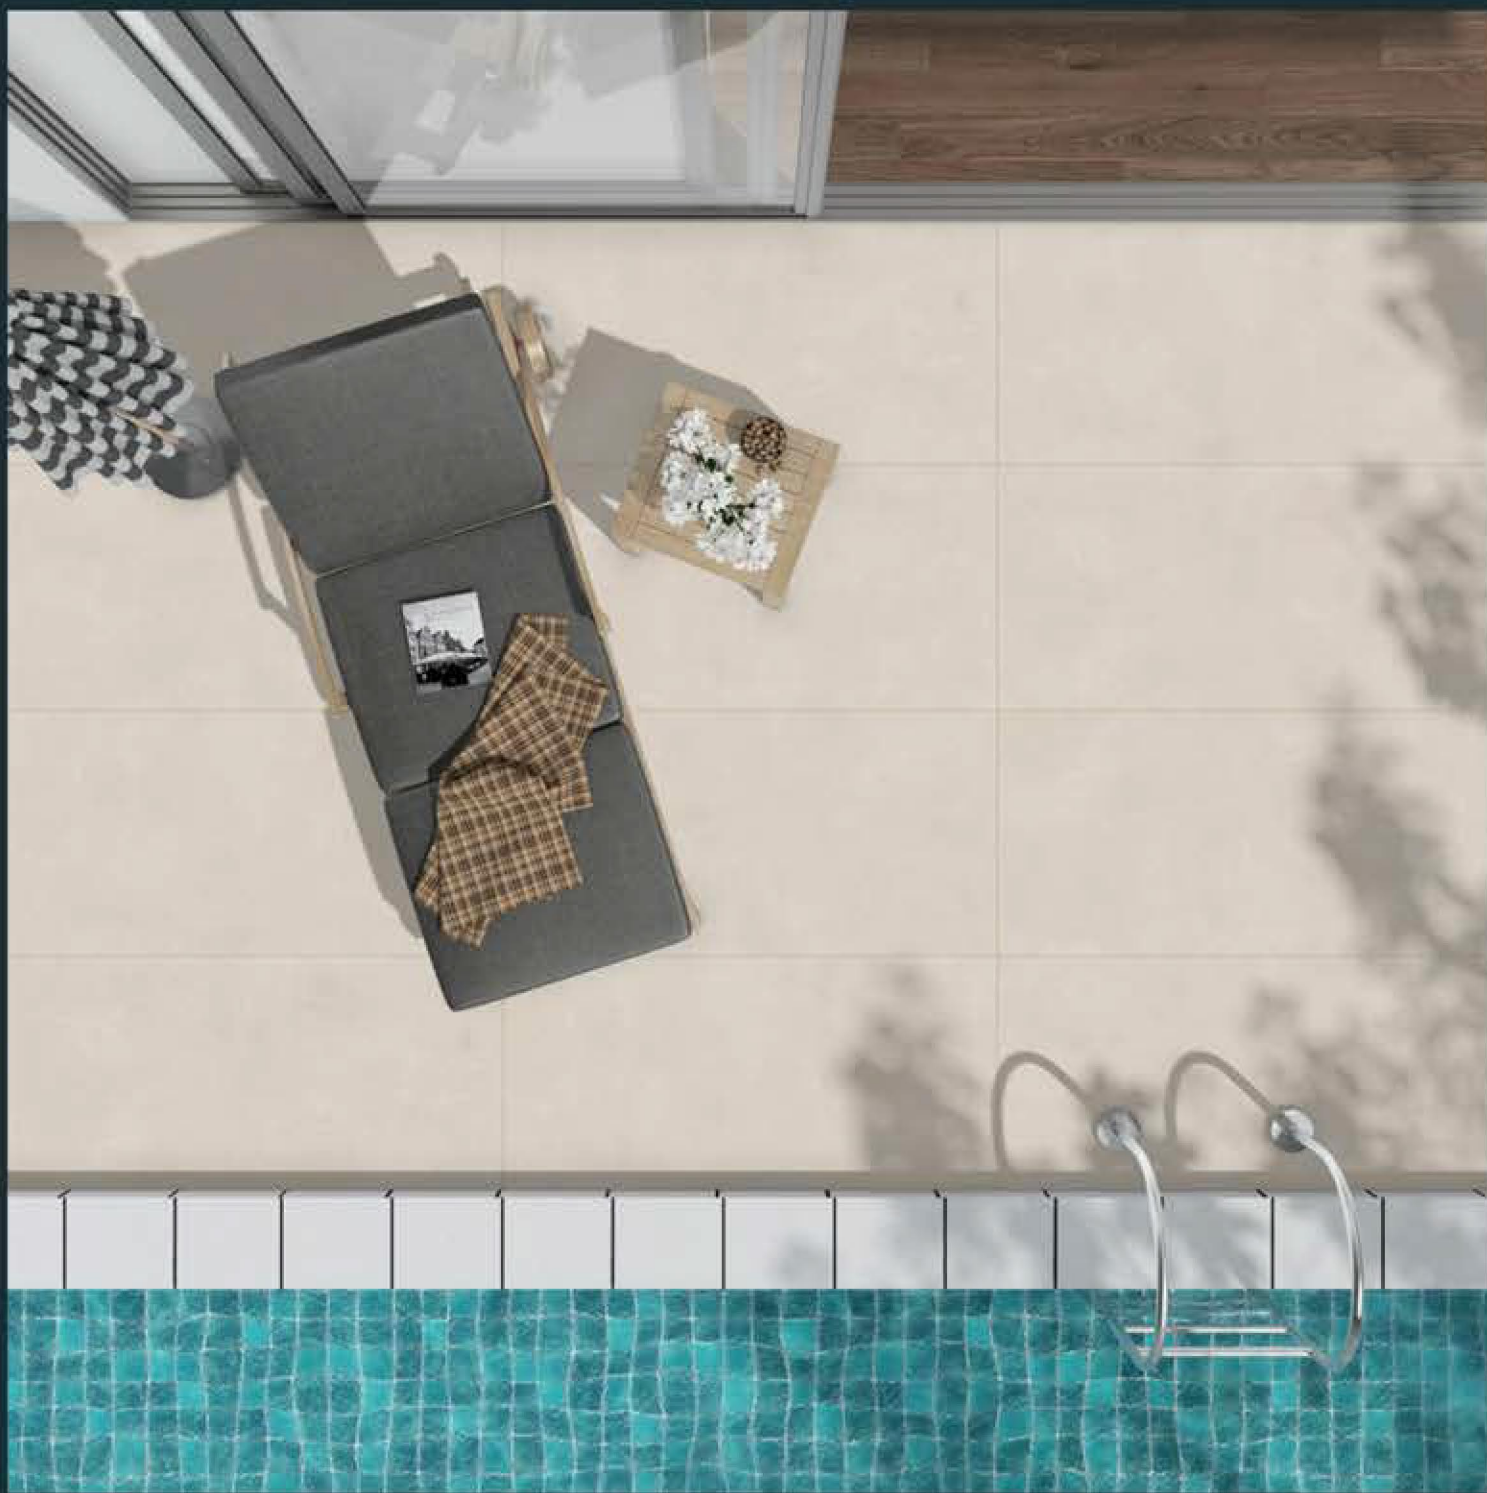

Random :
3

CR GRACO PEARL

Size :
600 X 1200 MM

Finish :
Carving

Random :
4

CR KETOR CREMA

Size :
600 X 1200 MM

Finish :
Carving