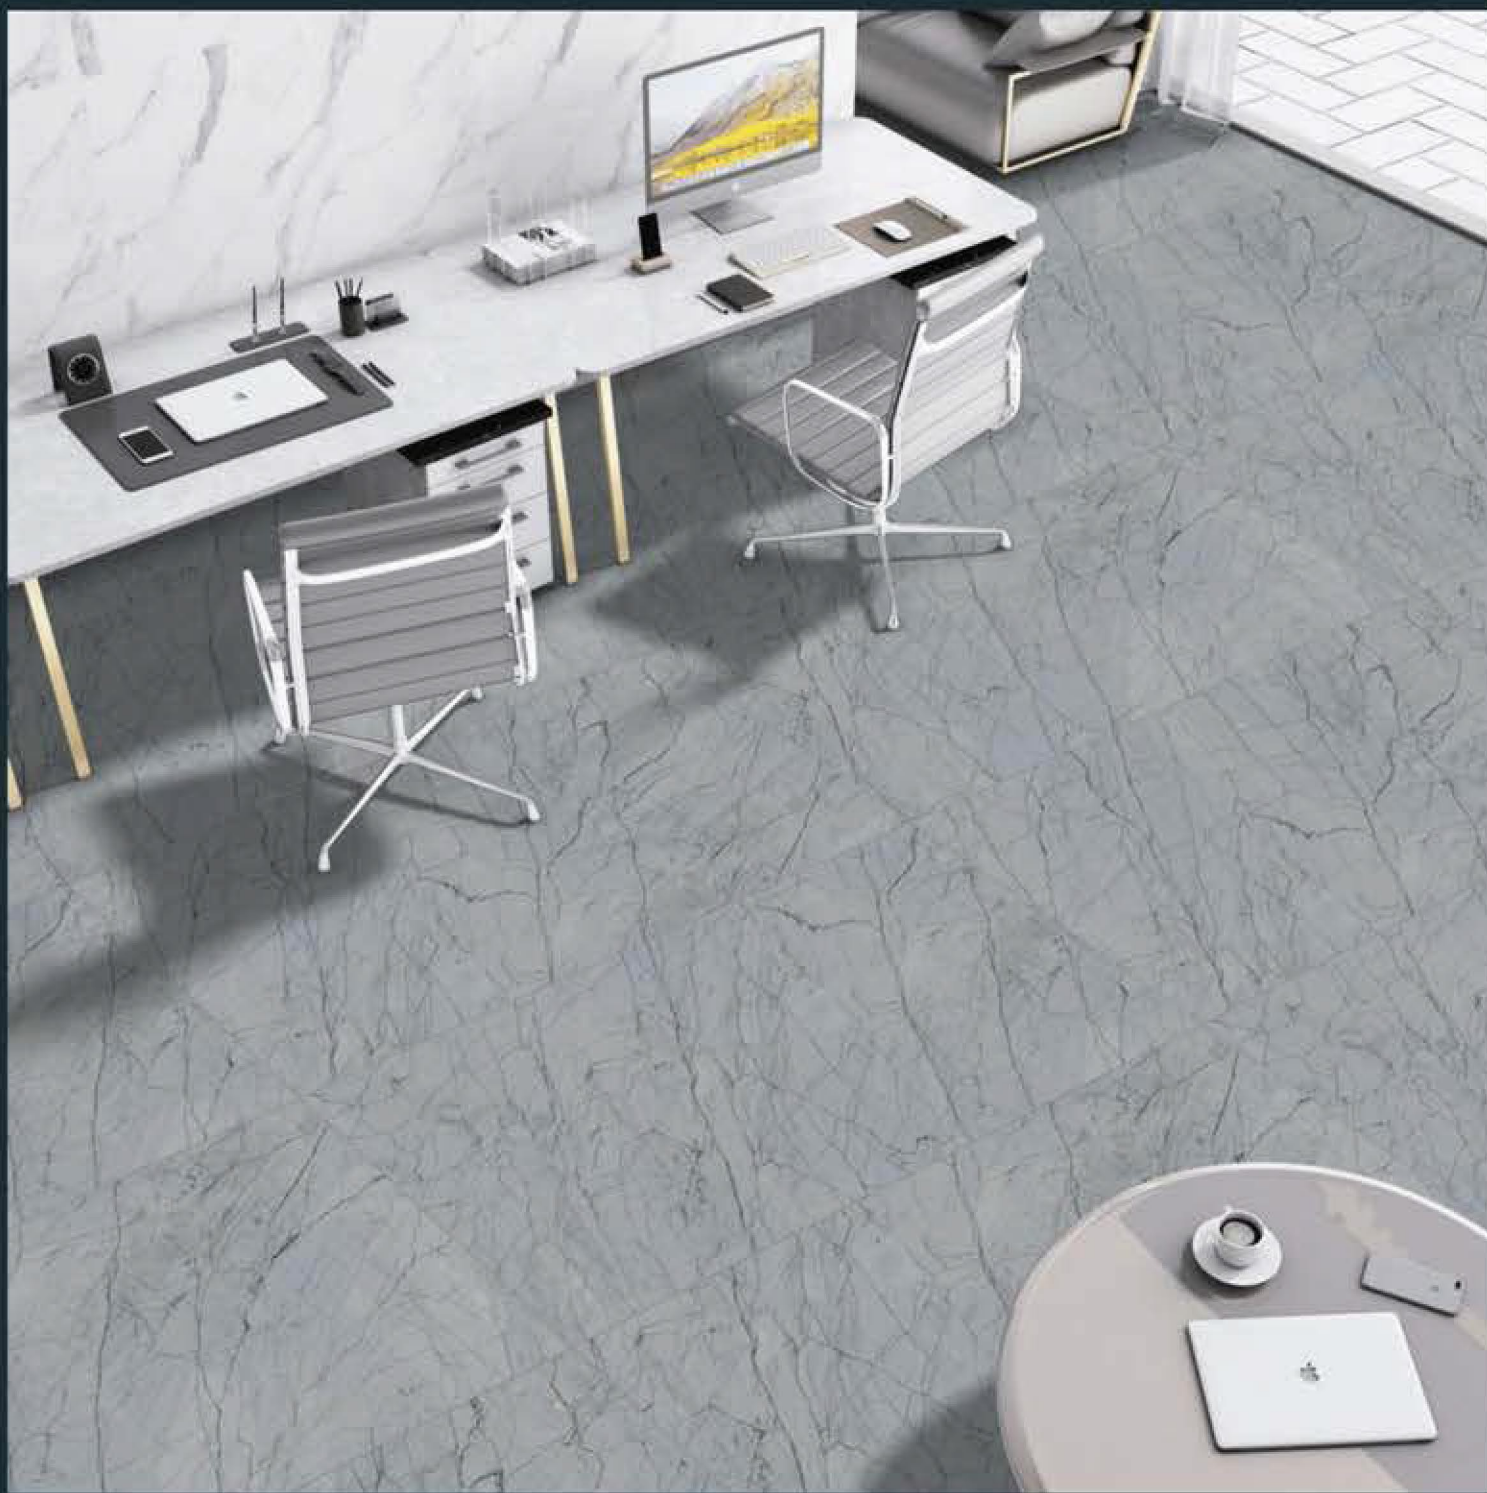

CR VENUS DARK GREY

Size :
600 X 1200 MM

Finish :
Carving

Random :
3