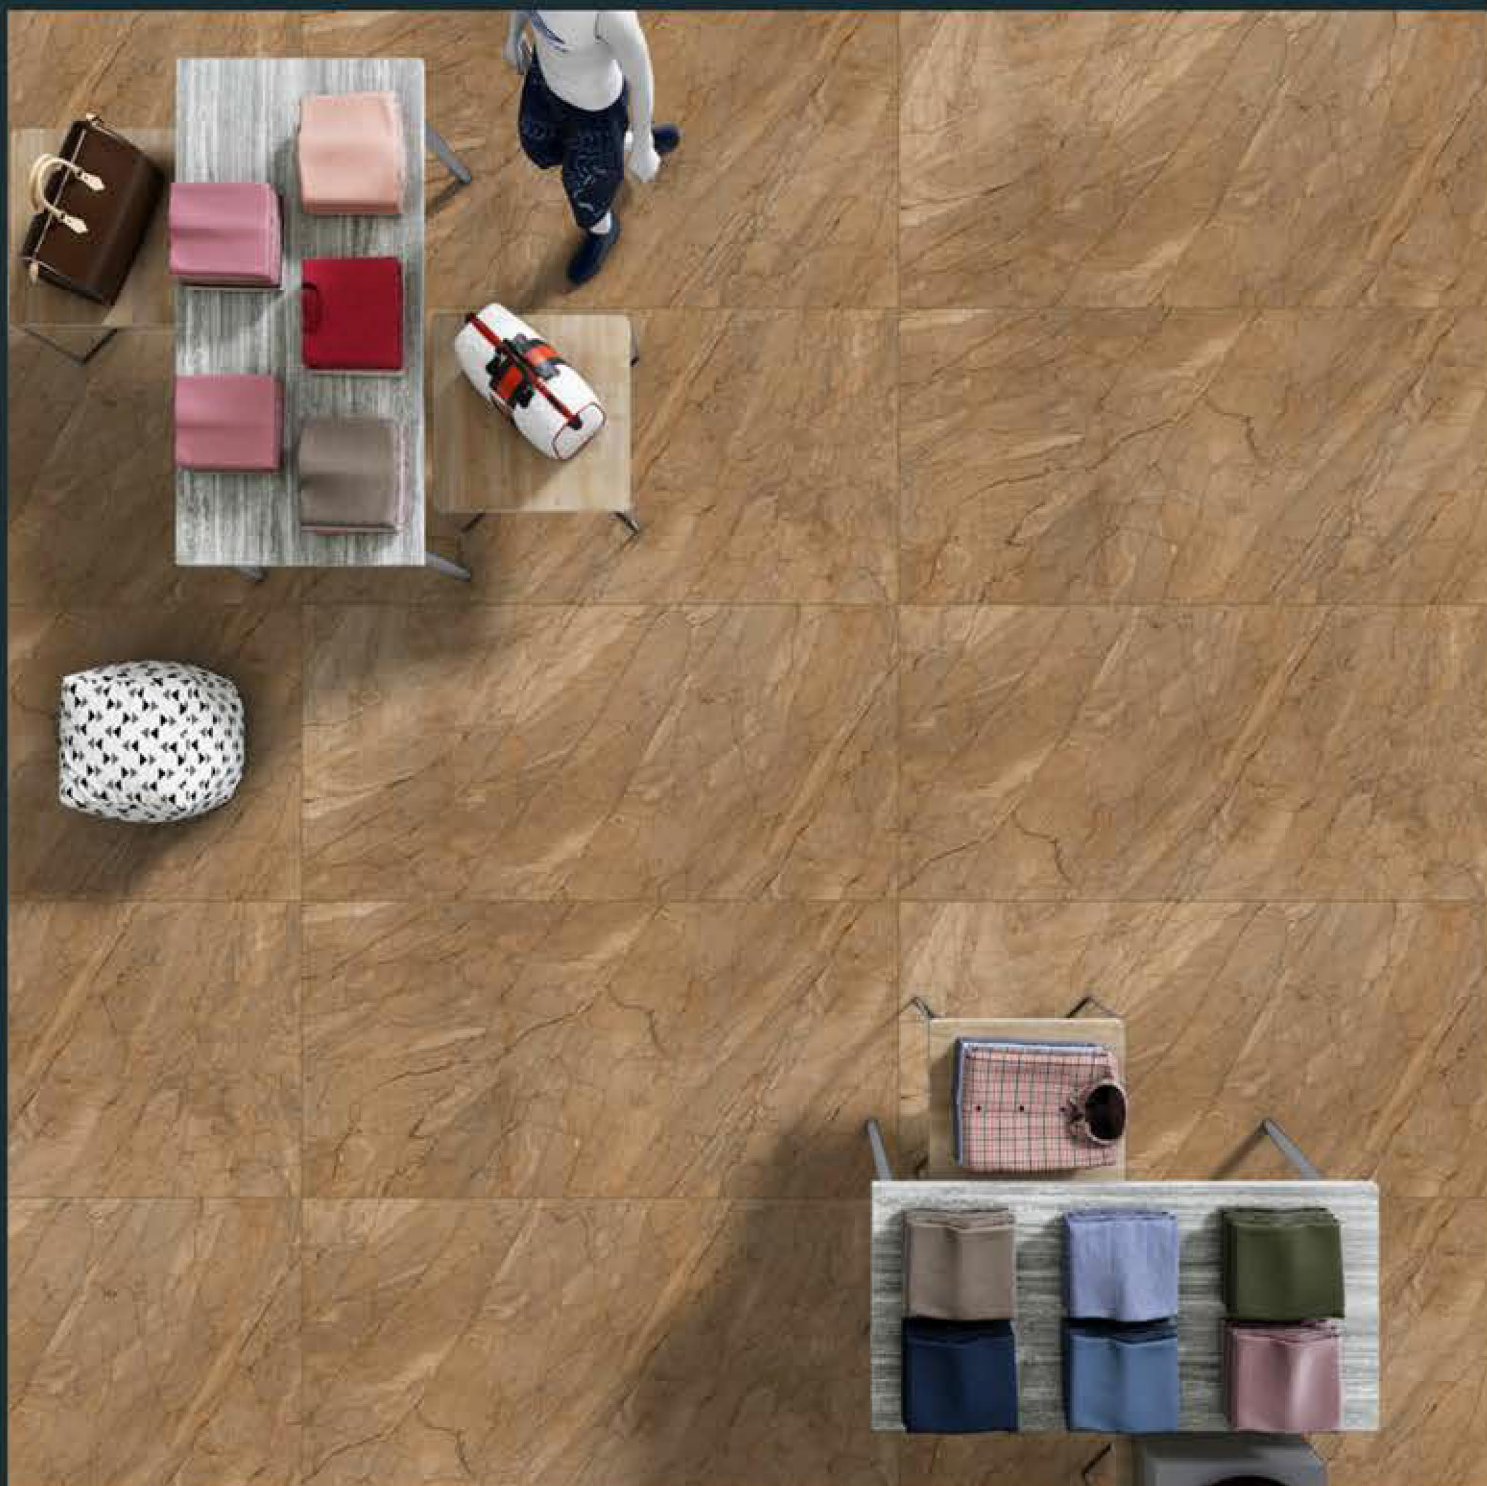

Random :
4

CR TORENTO IVORY

Size :
600 X 1200 MM

Finish :
Carving

Random :
4

CR VENUS BROWN

Size :
600 X 1200 MM

Finish :
Carving