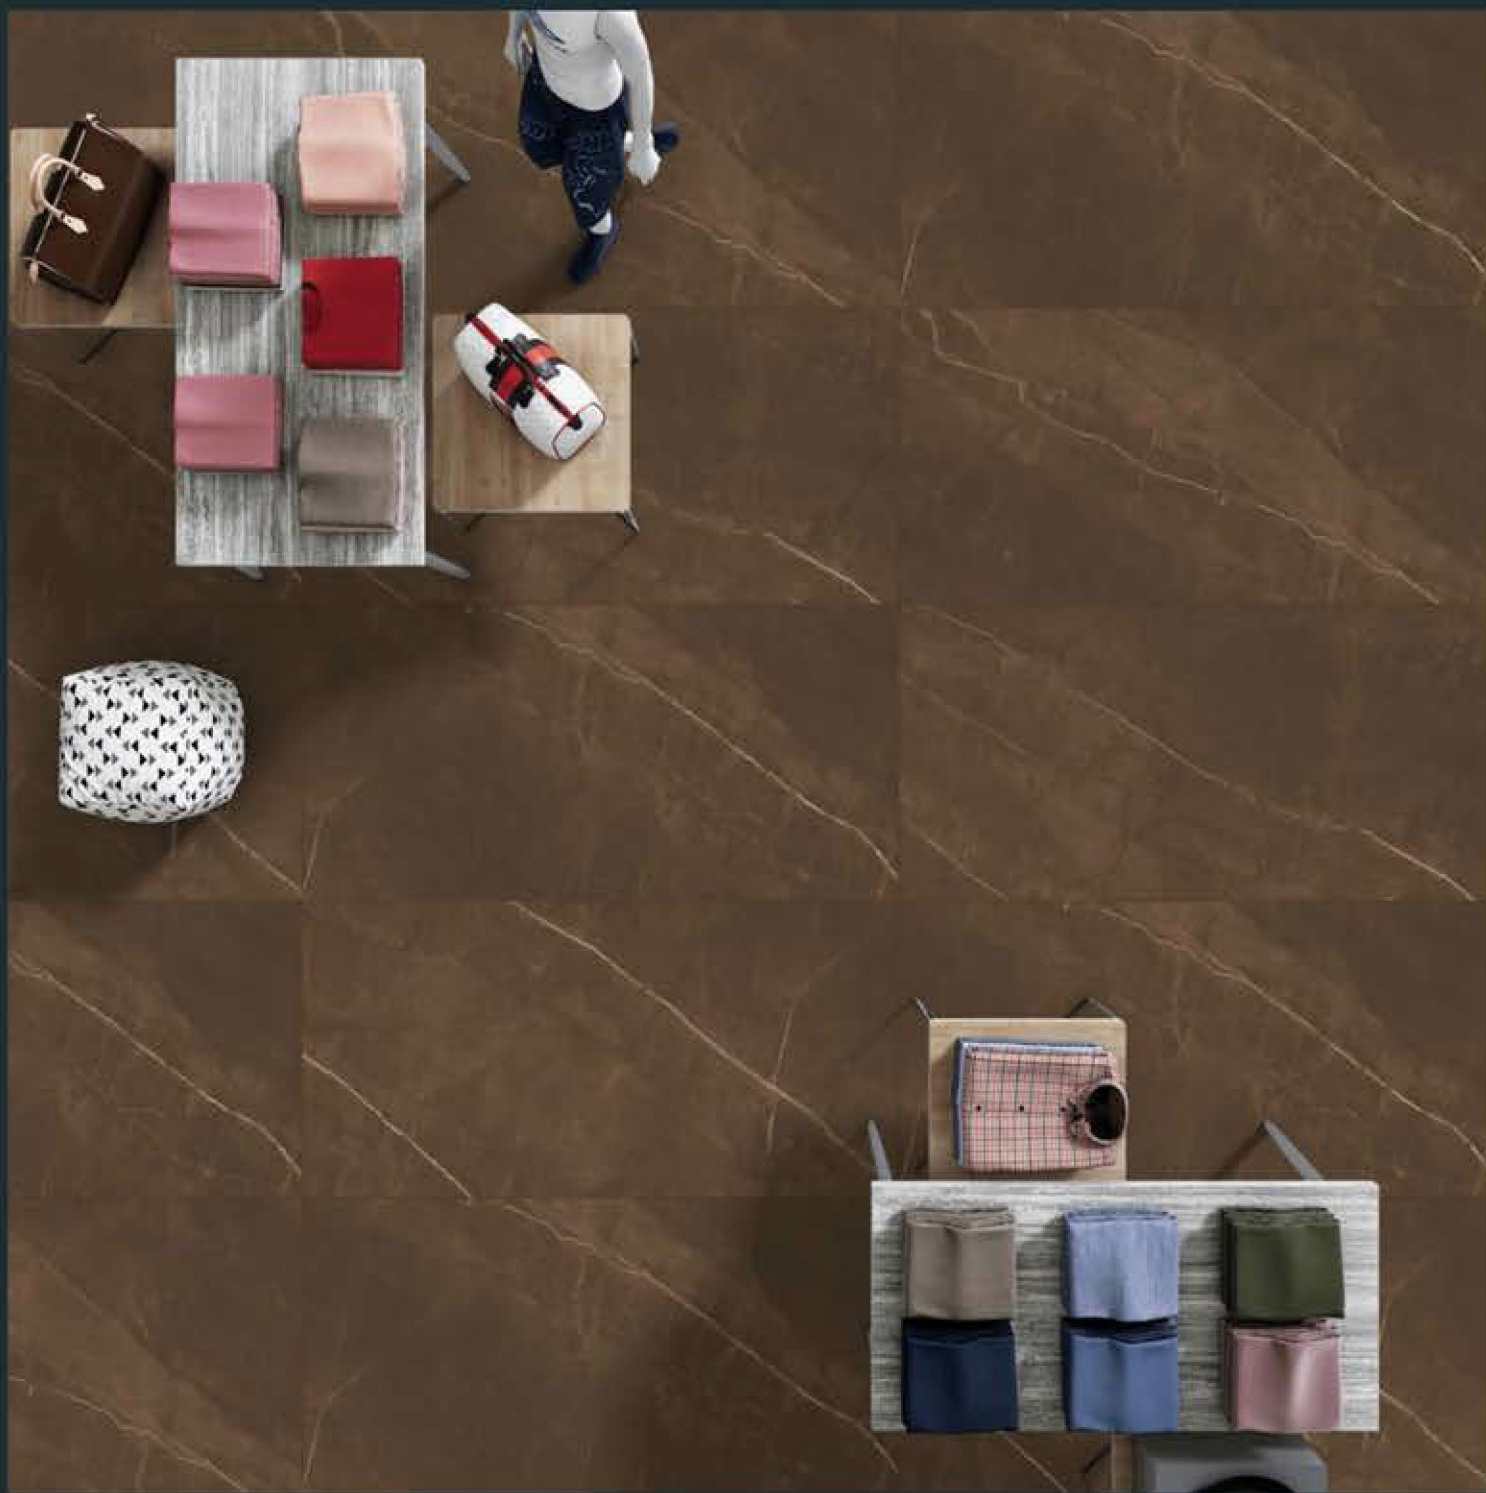

CR NYLE BROWN

Size :
600 X 1200 MM

Finish :
Carving

Random :
4