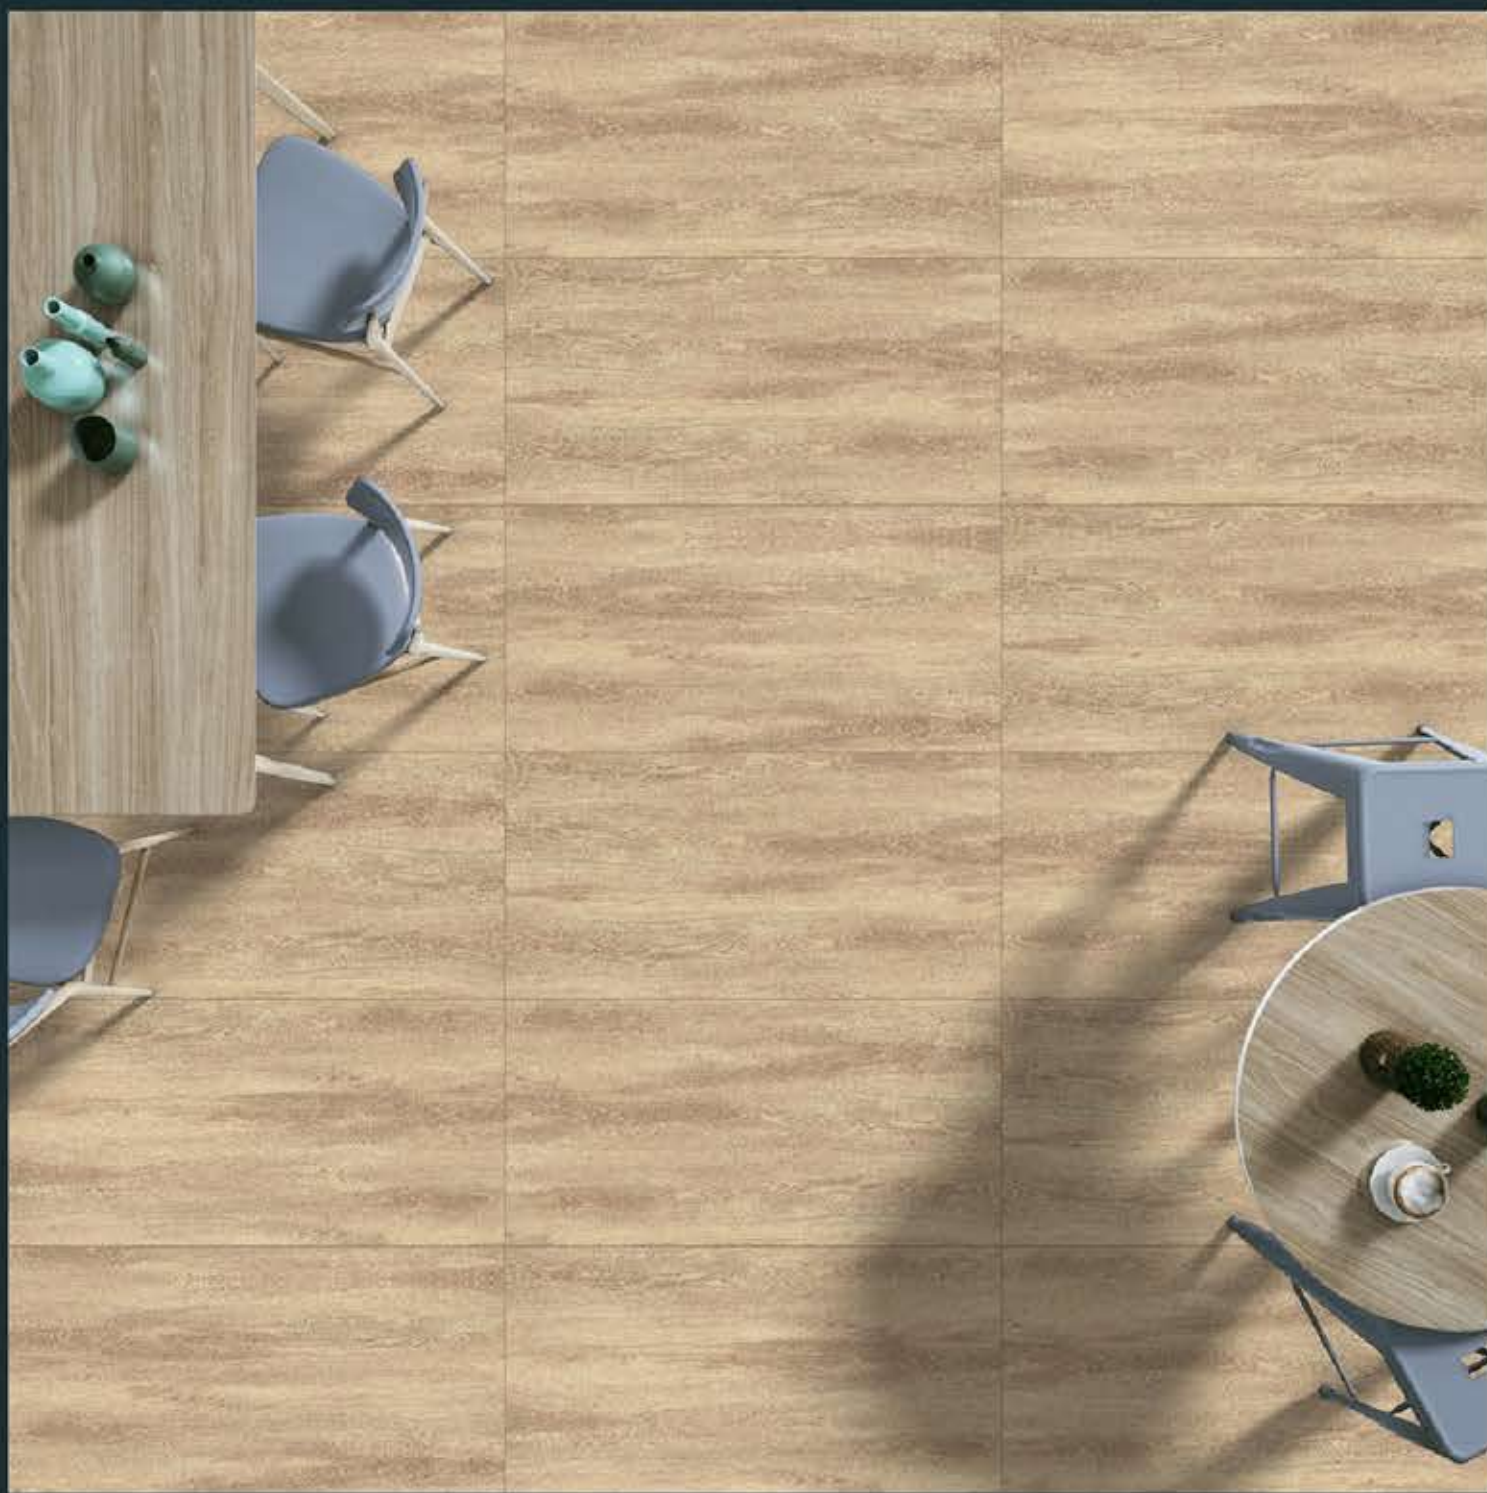

## CR DRIFT WOOD GREY

Size :  
600 X 1200 MM

Finish :  
Carving

Thickness :  
9 MM

Random :  
2