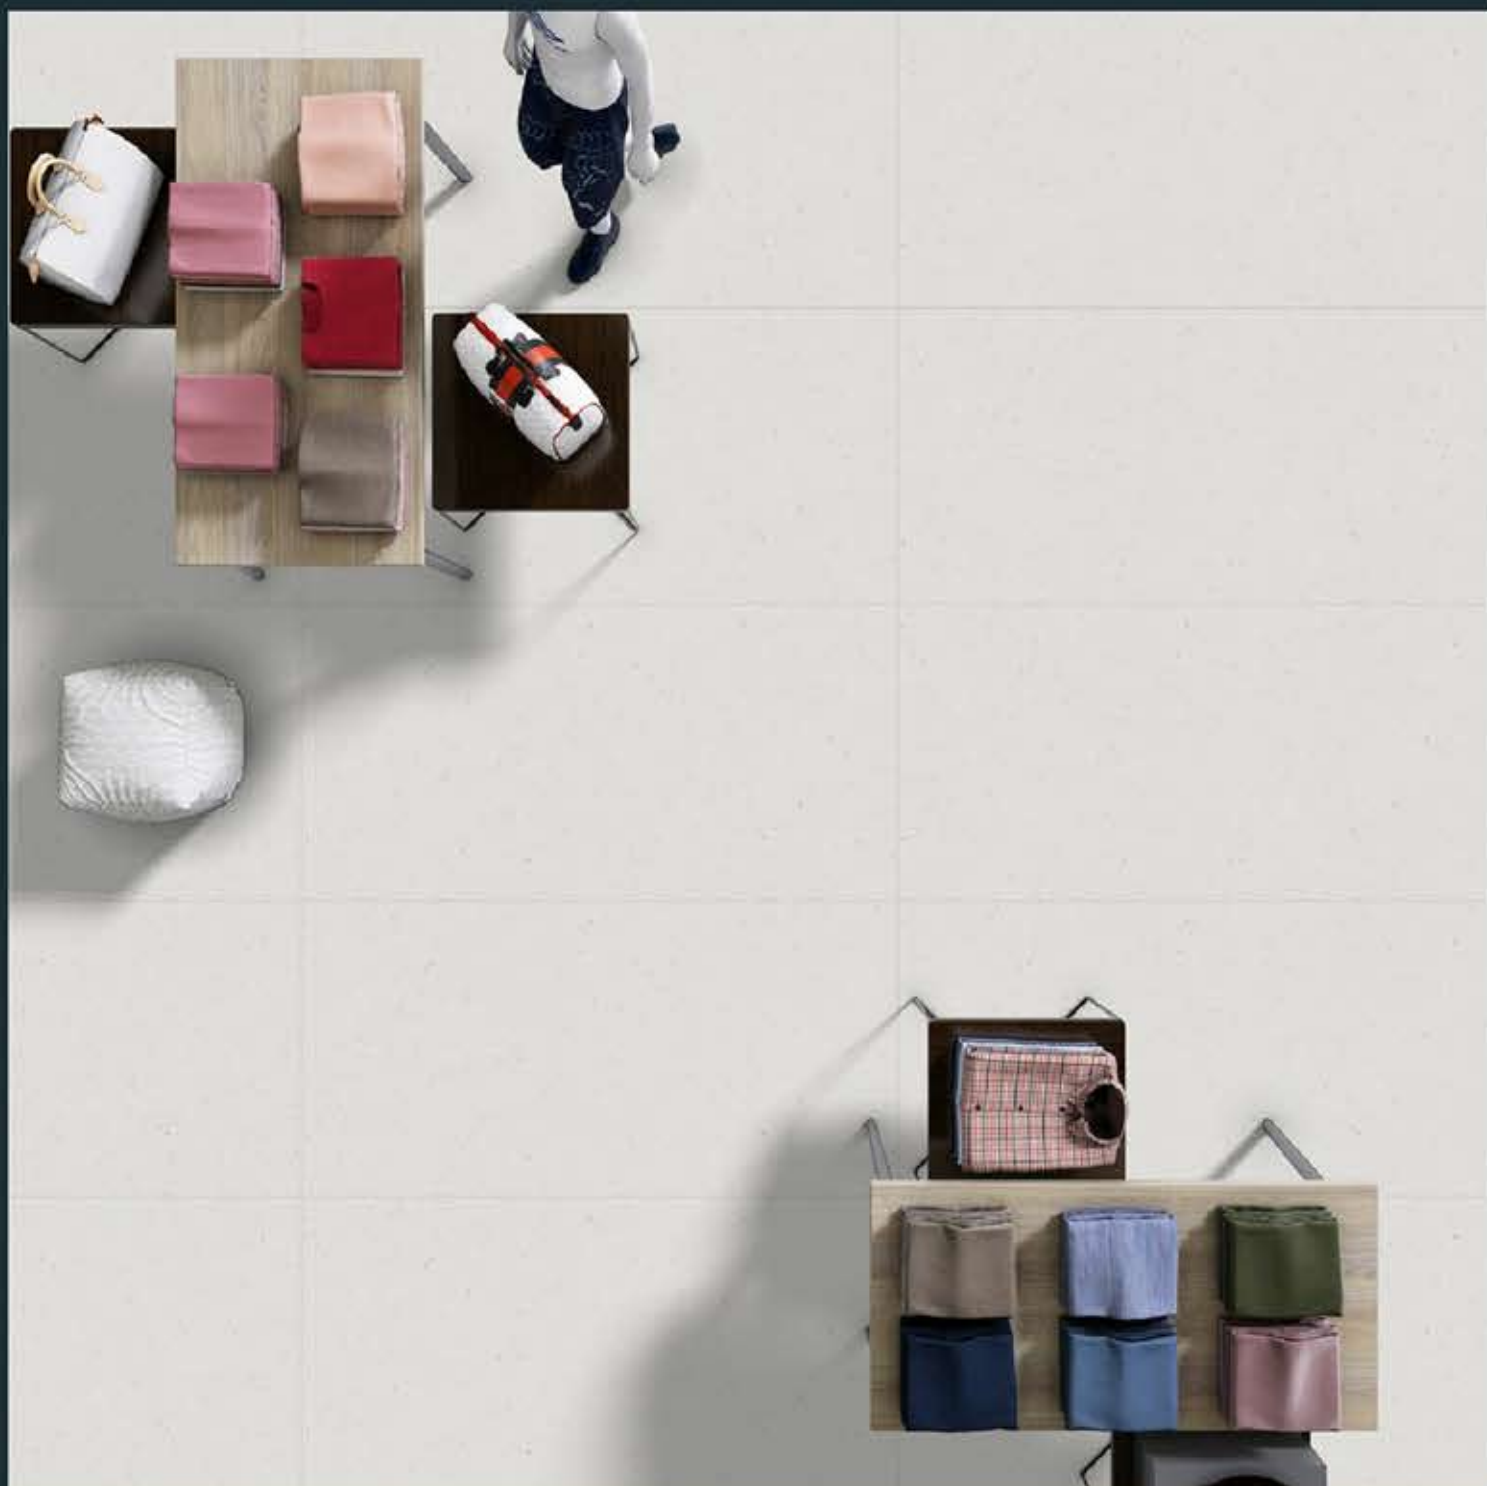

CR HEAVEN WHITE

Size :
600 X 1200 MM

Finish :
Carving

Thickness :
9 MM

Random :
1