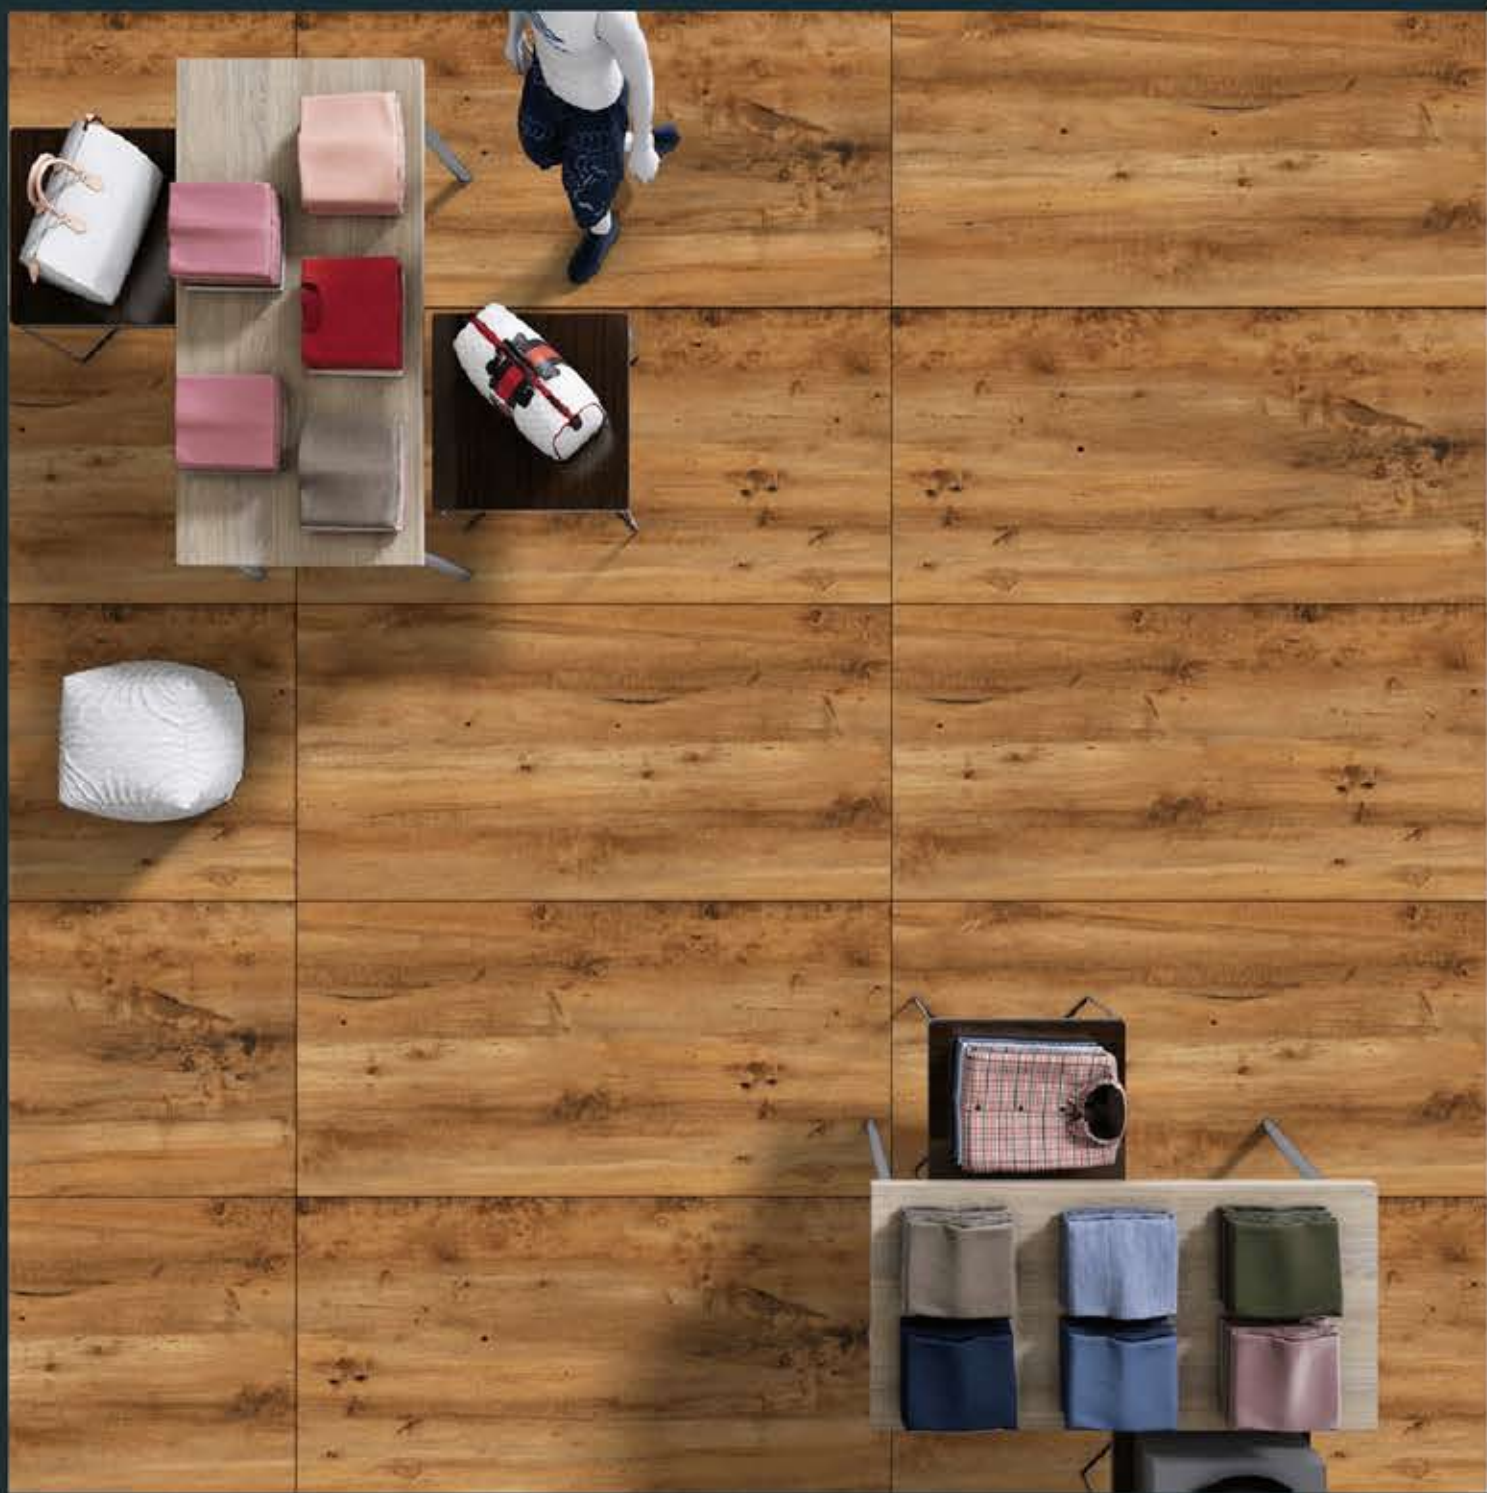

## CR HEAVEN ASH

Size :  
600 X 1200 MM

Finish :  
Carving

Thickness :  
9 MM

Random :  
1

Wood

Carving

*suberant*