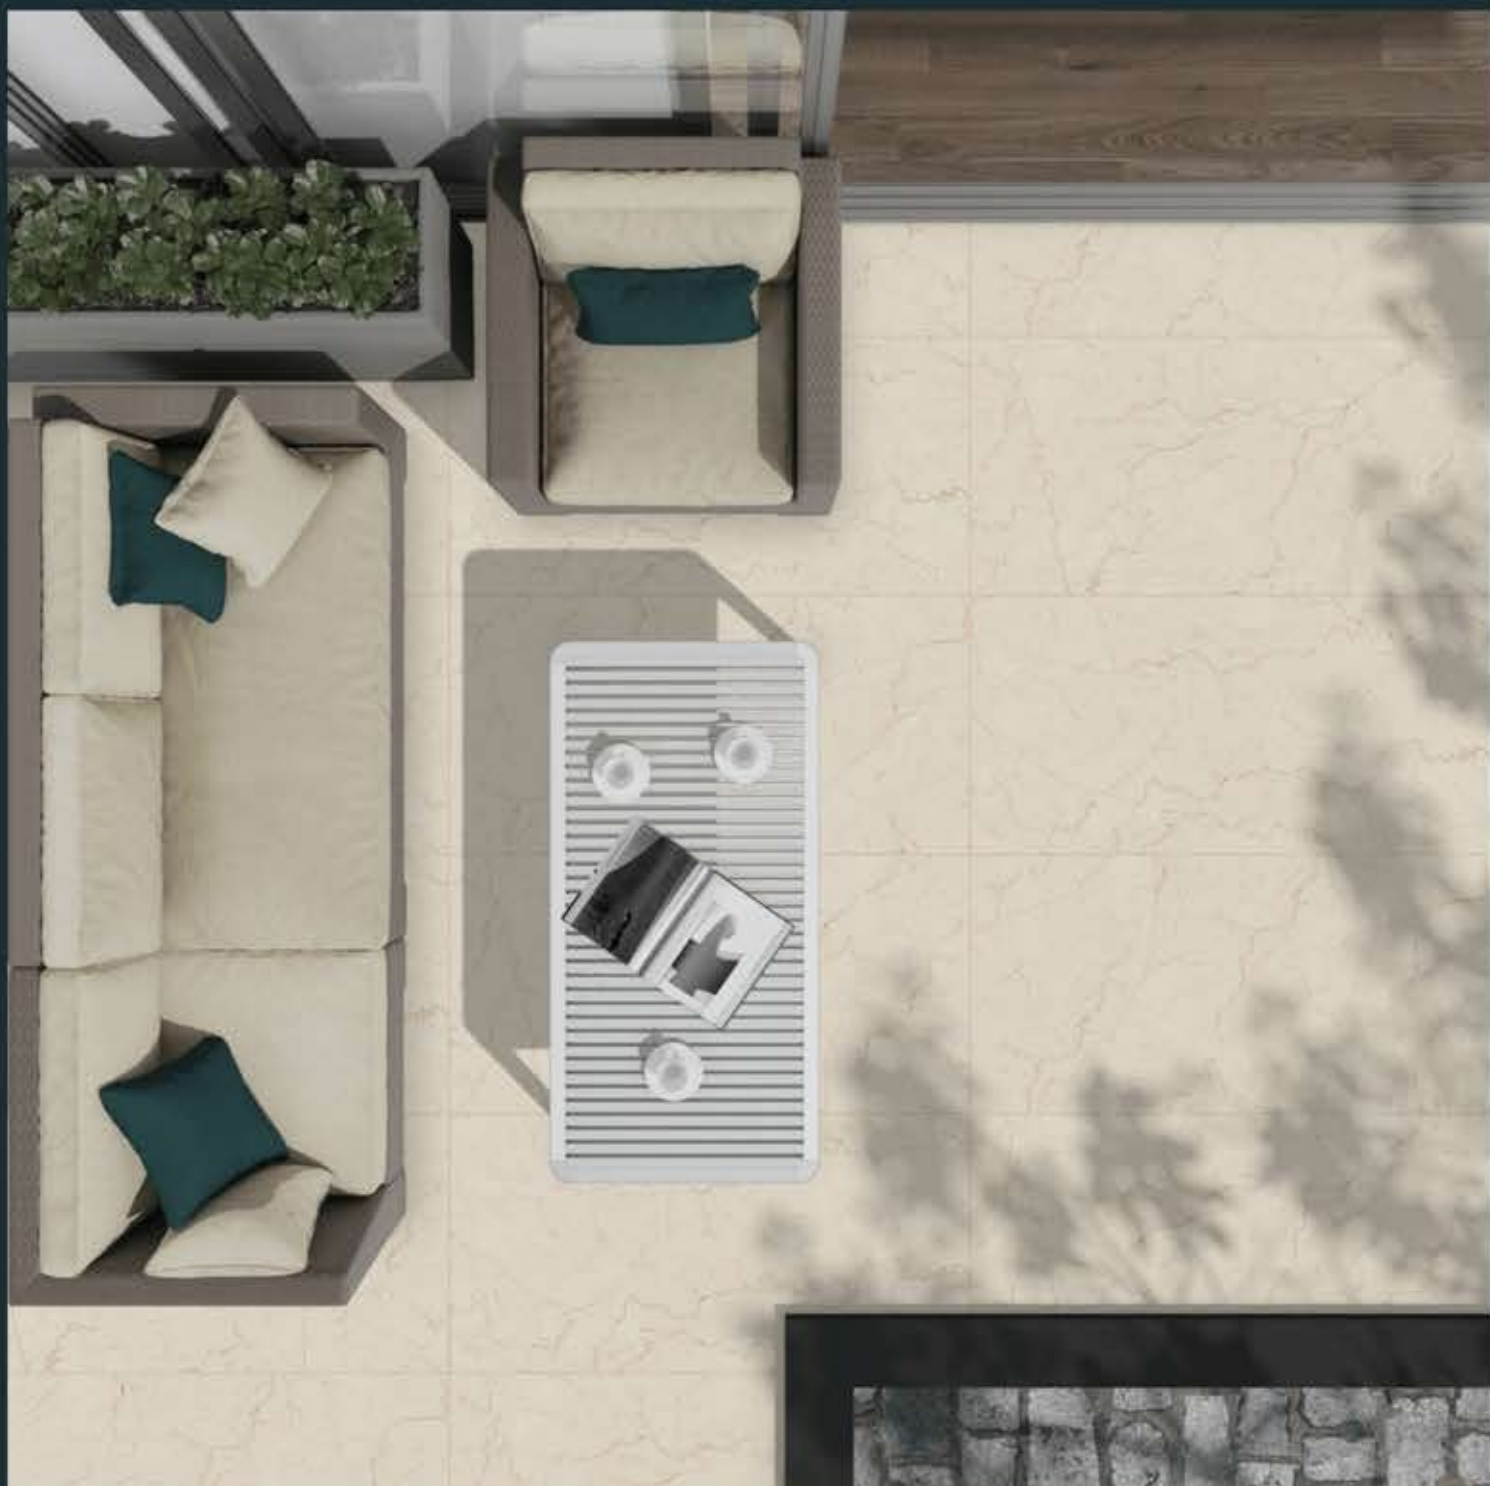

CR DECOTA IVORY

Size :
600 X 1200 MM

Finish :
Carving

Random :
3