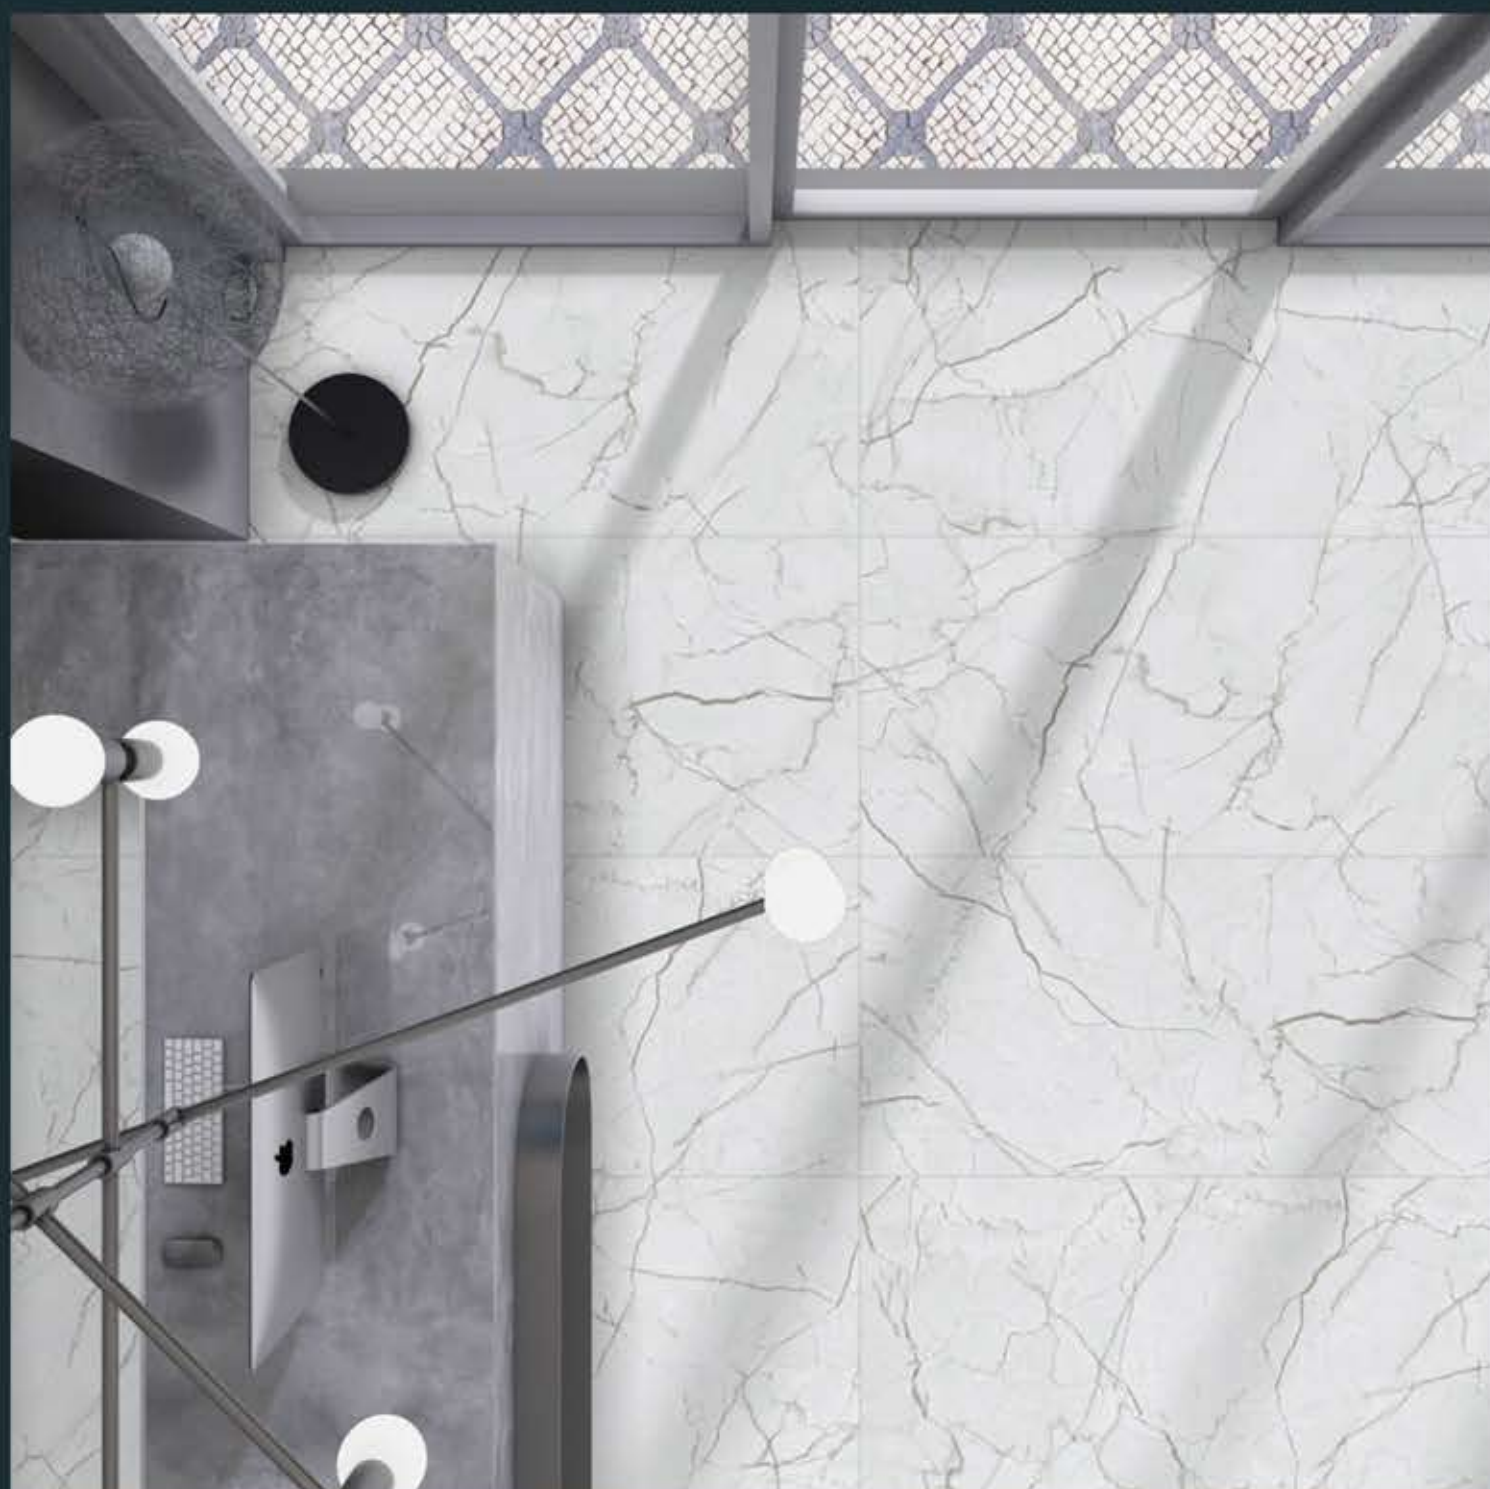

## CR ALIX BEIGE

Size :  
600 X 1200 MM

Finish :  
Carving

Random :  
4