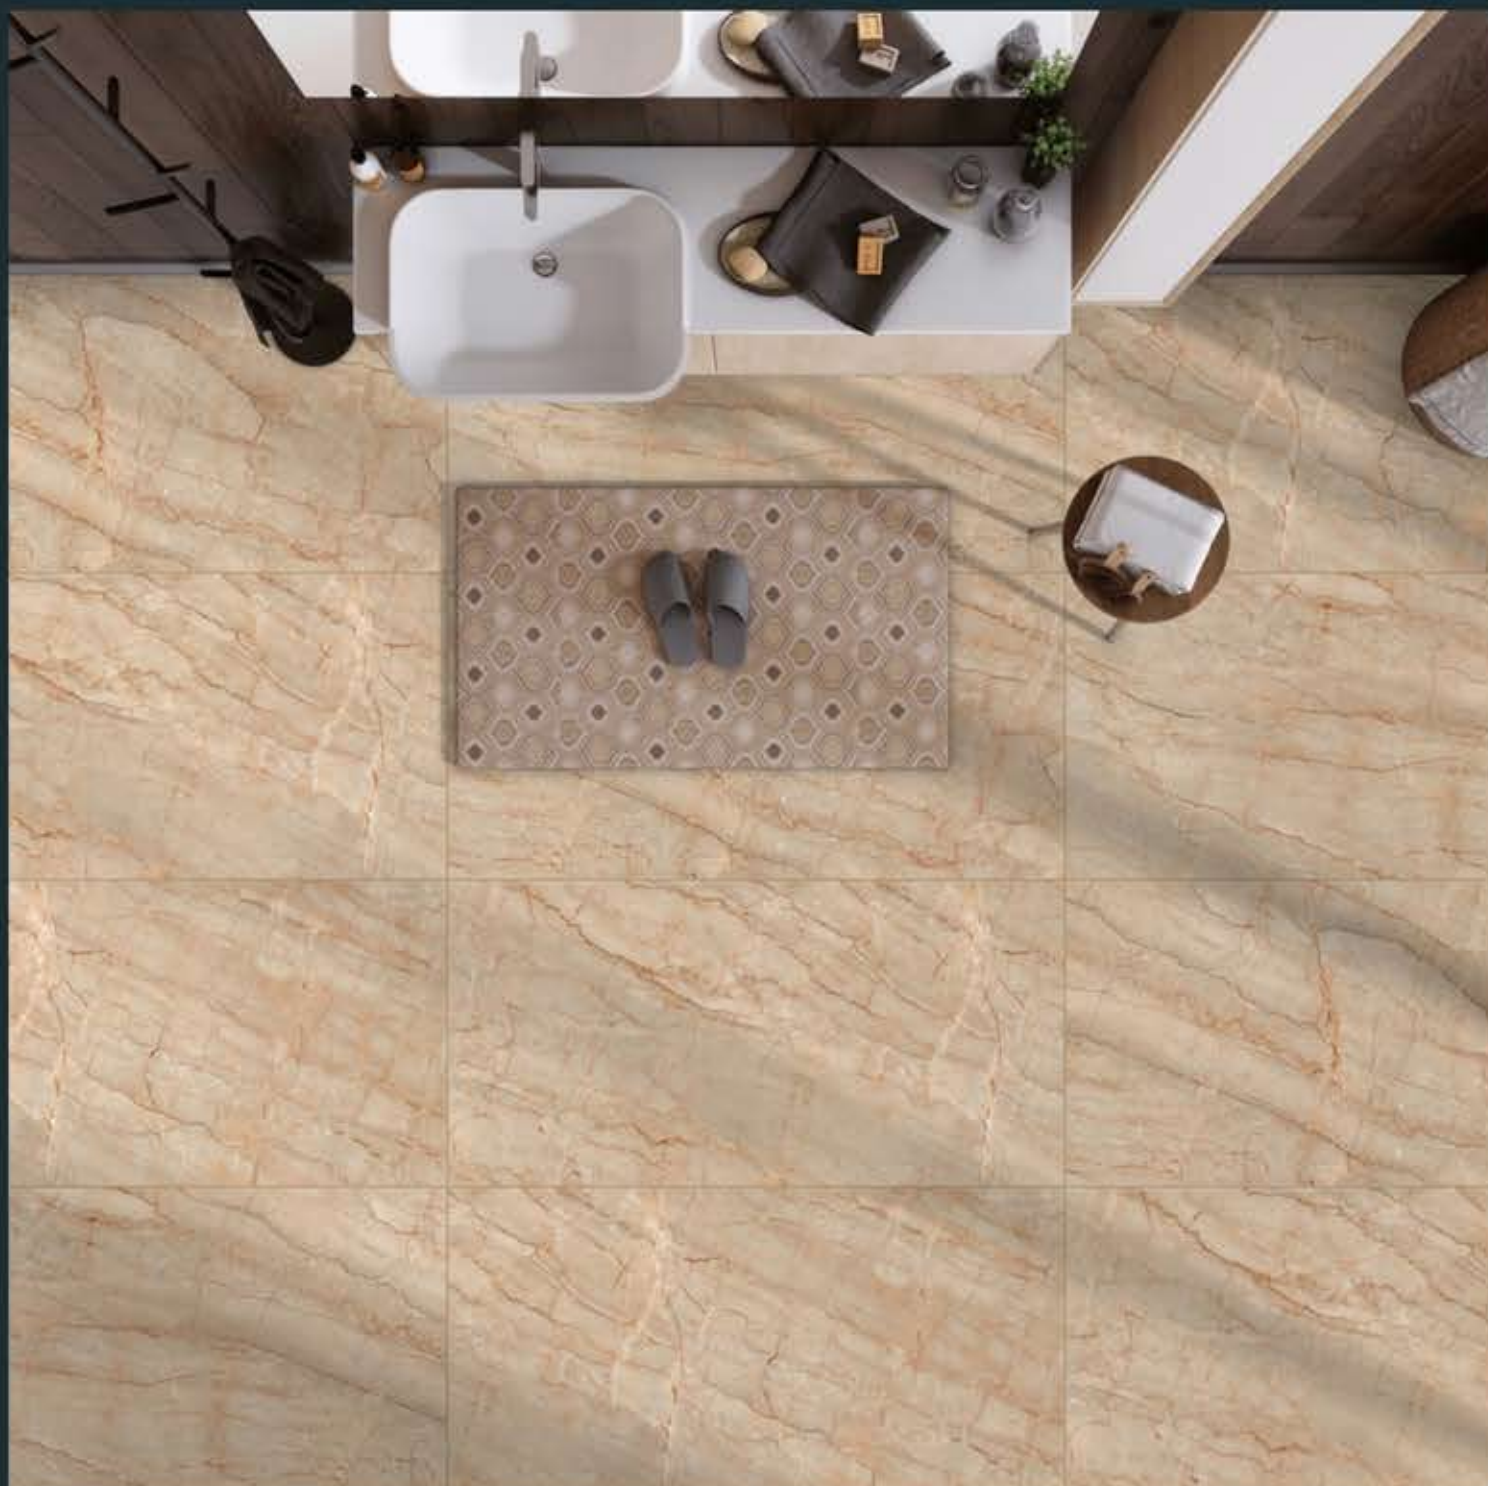

CR BRAVO BROWN

Size :
600 X 1200 MM

Finish :
Carving

Random :
4