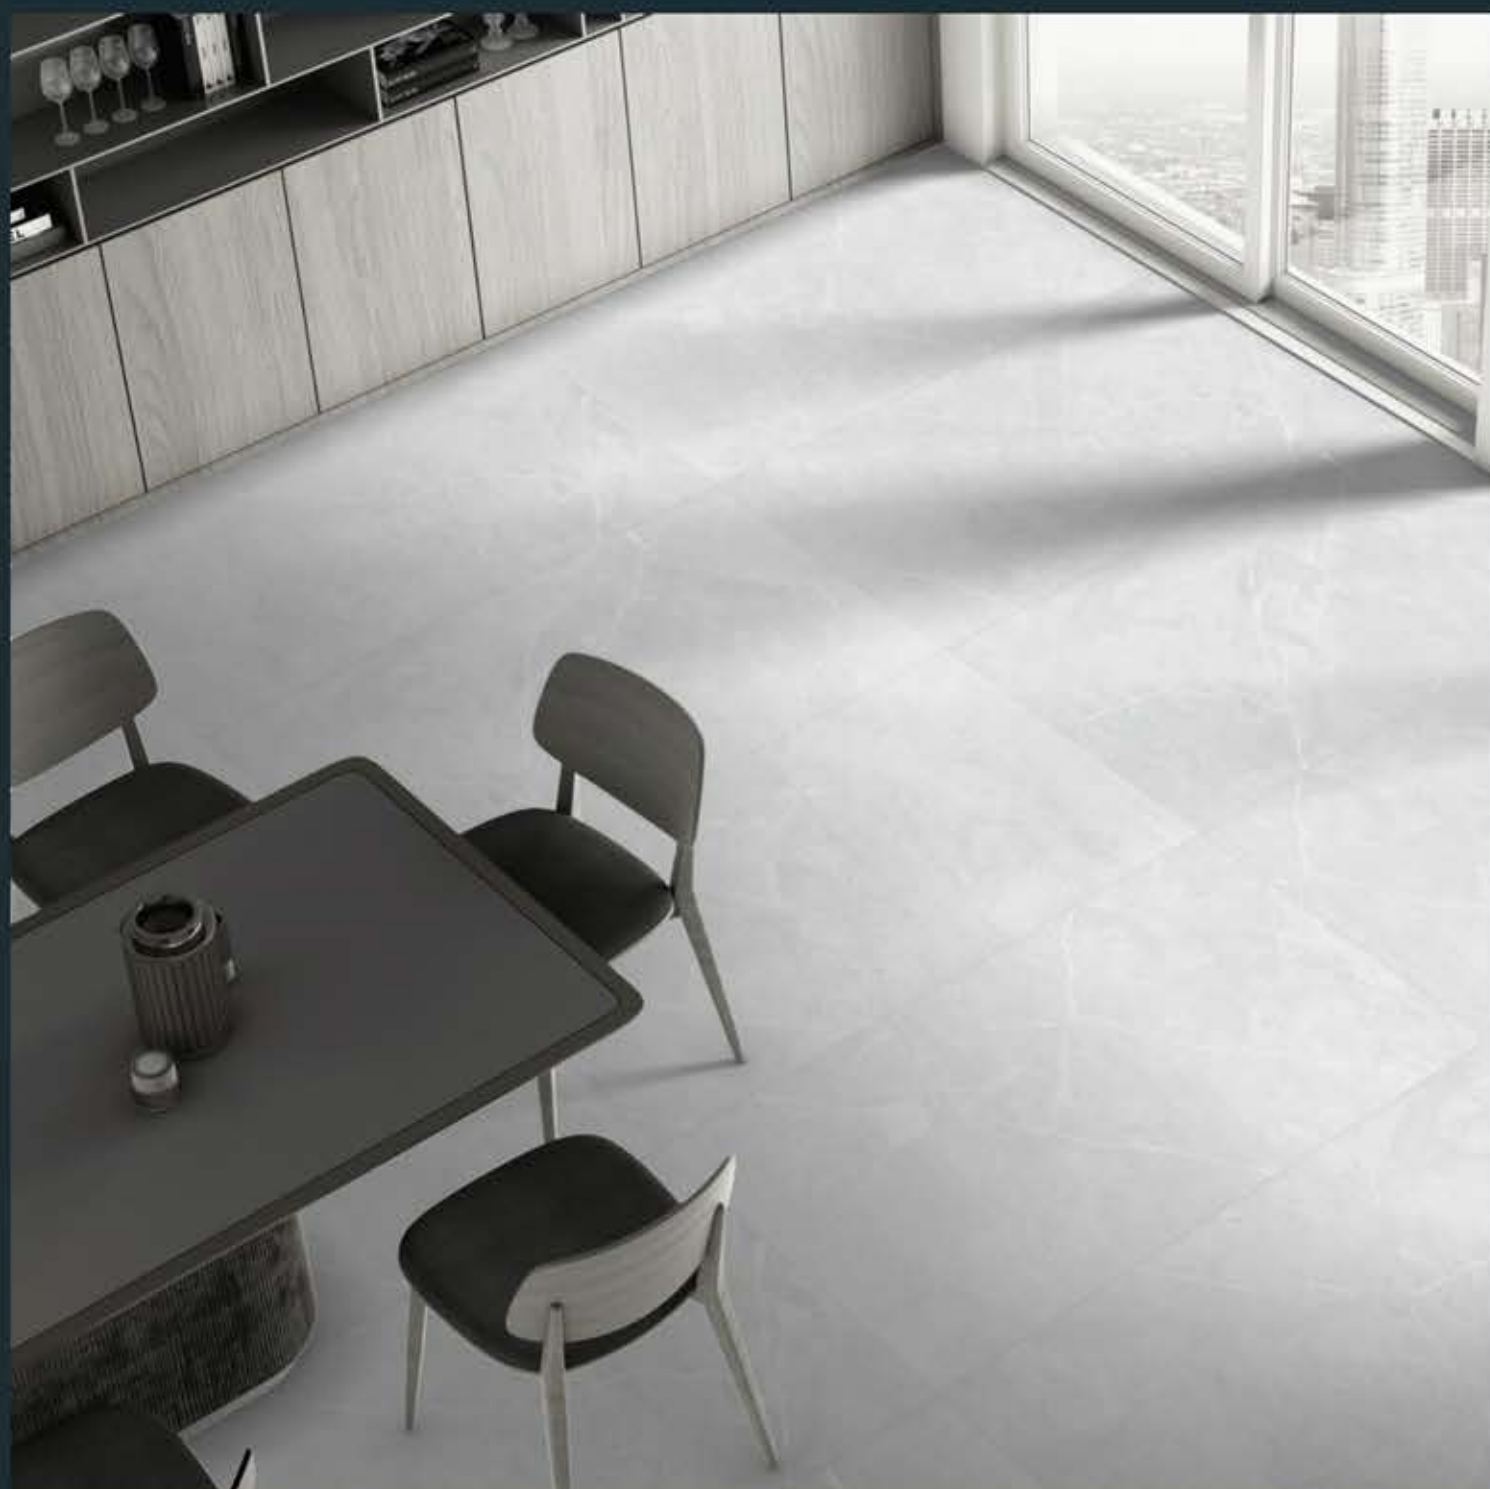

CR DENIM WHITE

Size :
600 X 1200 MM

Finish :
Carving

Random :
4