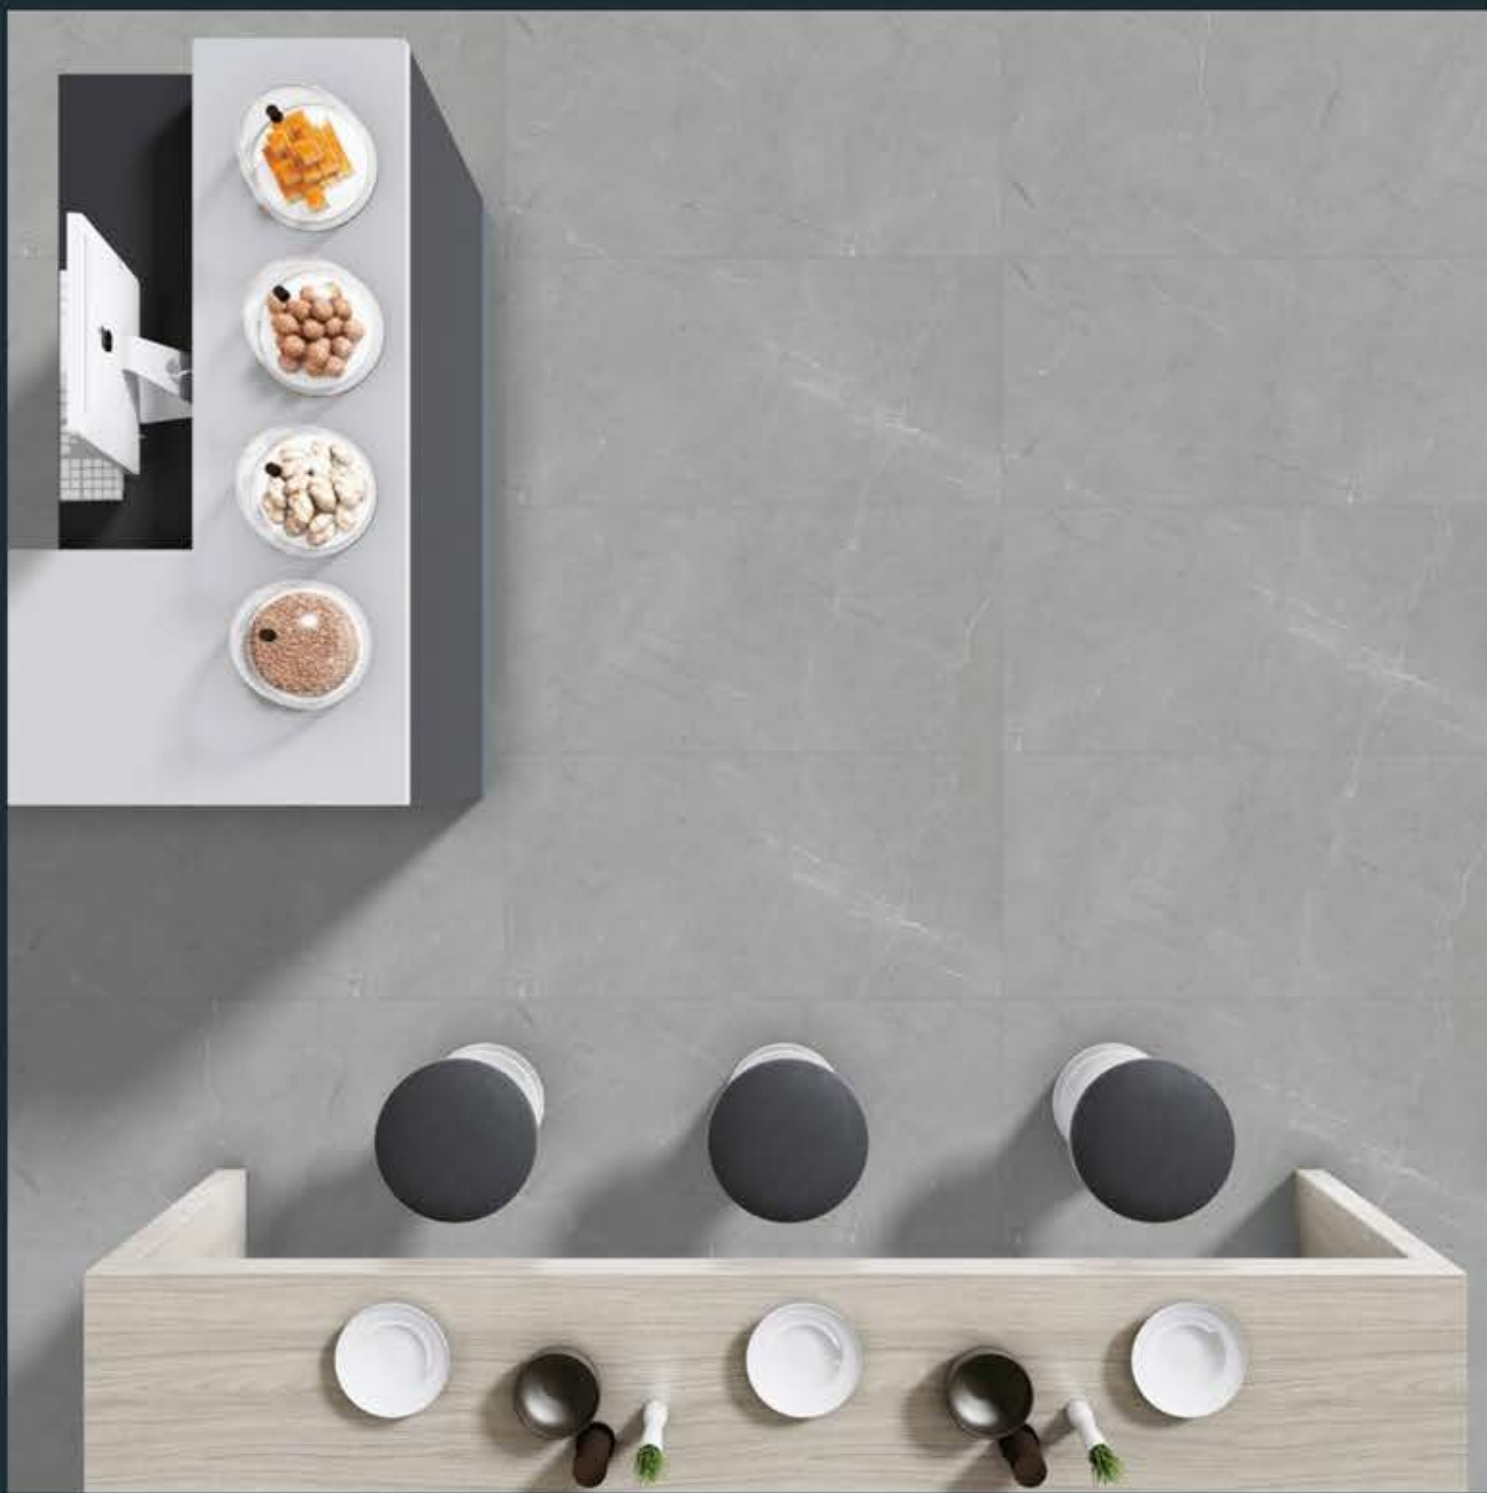

CR ALESSIA BIANCO

Size :
600 X 1200 MM

Finish :
Carving

Random :
4