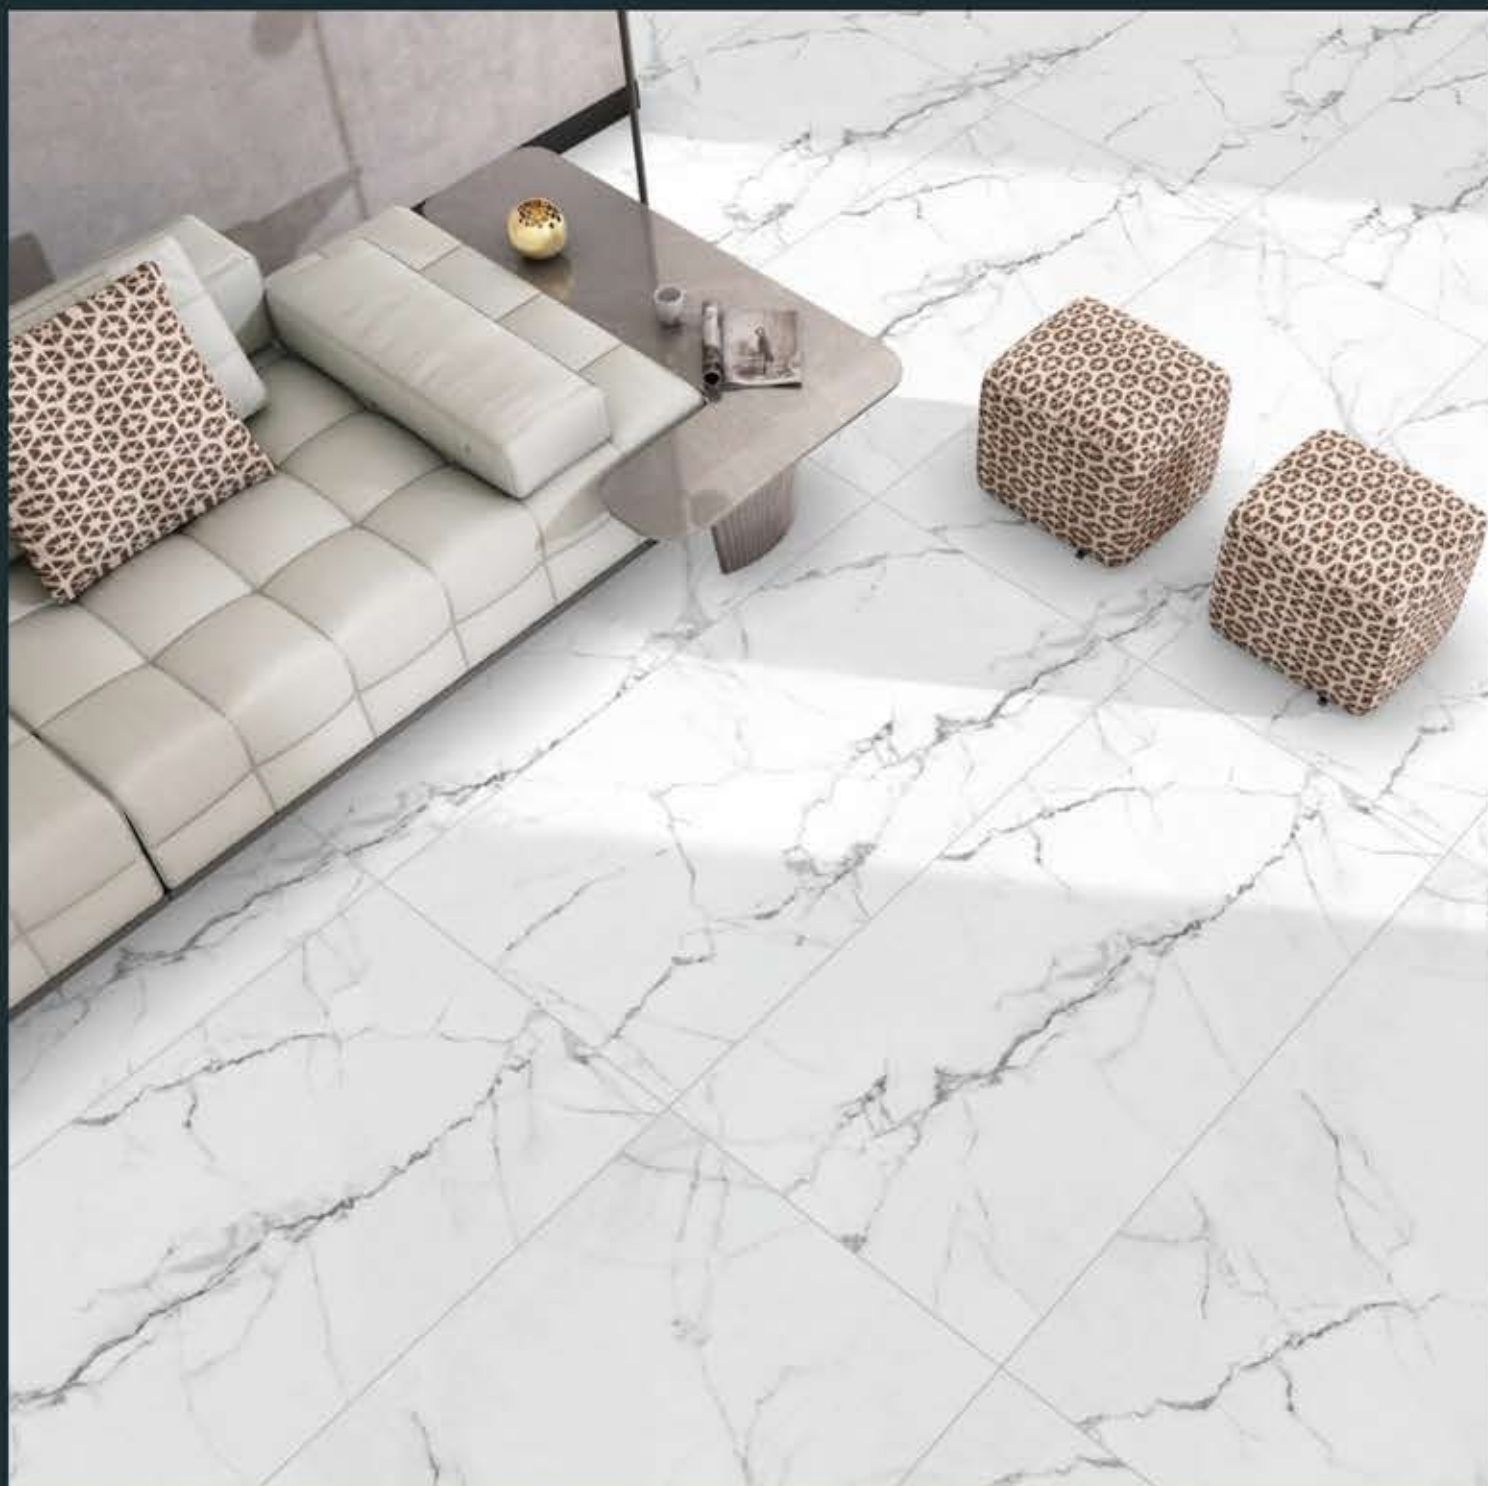

CR PRIZMA SATUARIO

Size :
600 X 1200 MM

Finish :
Carving

Random :
3