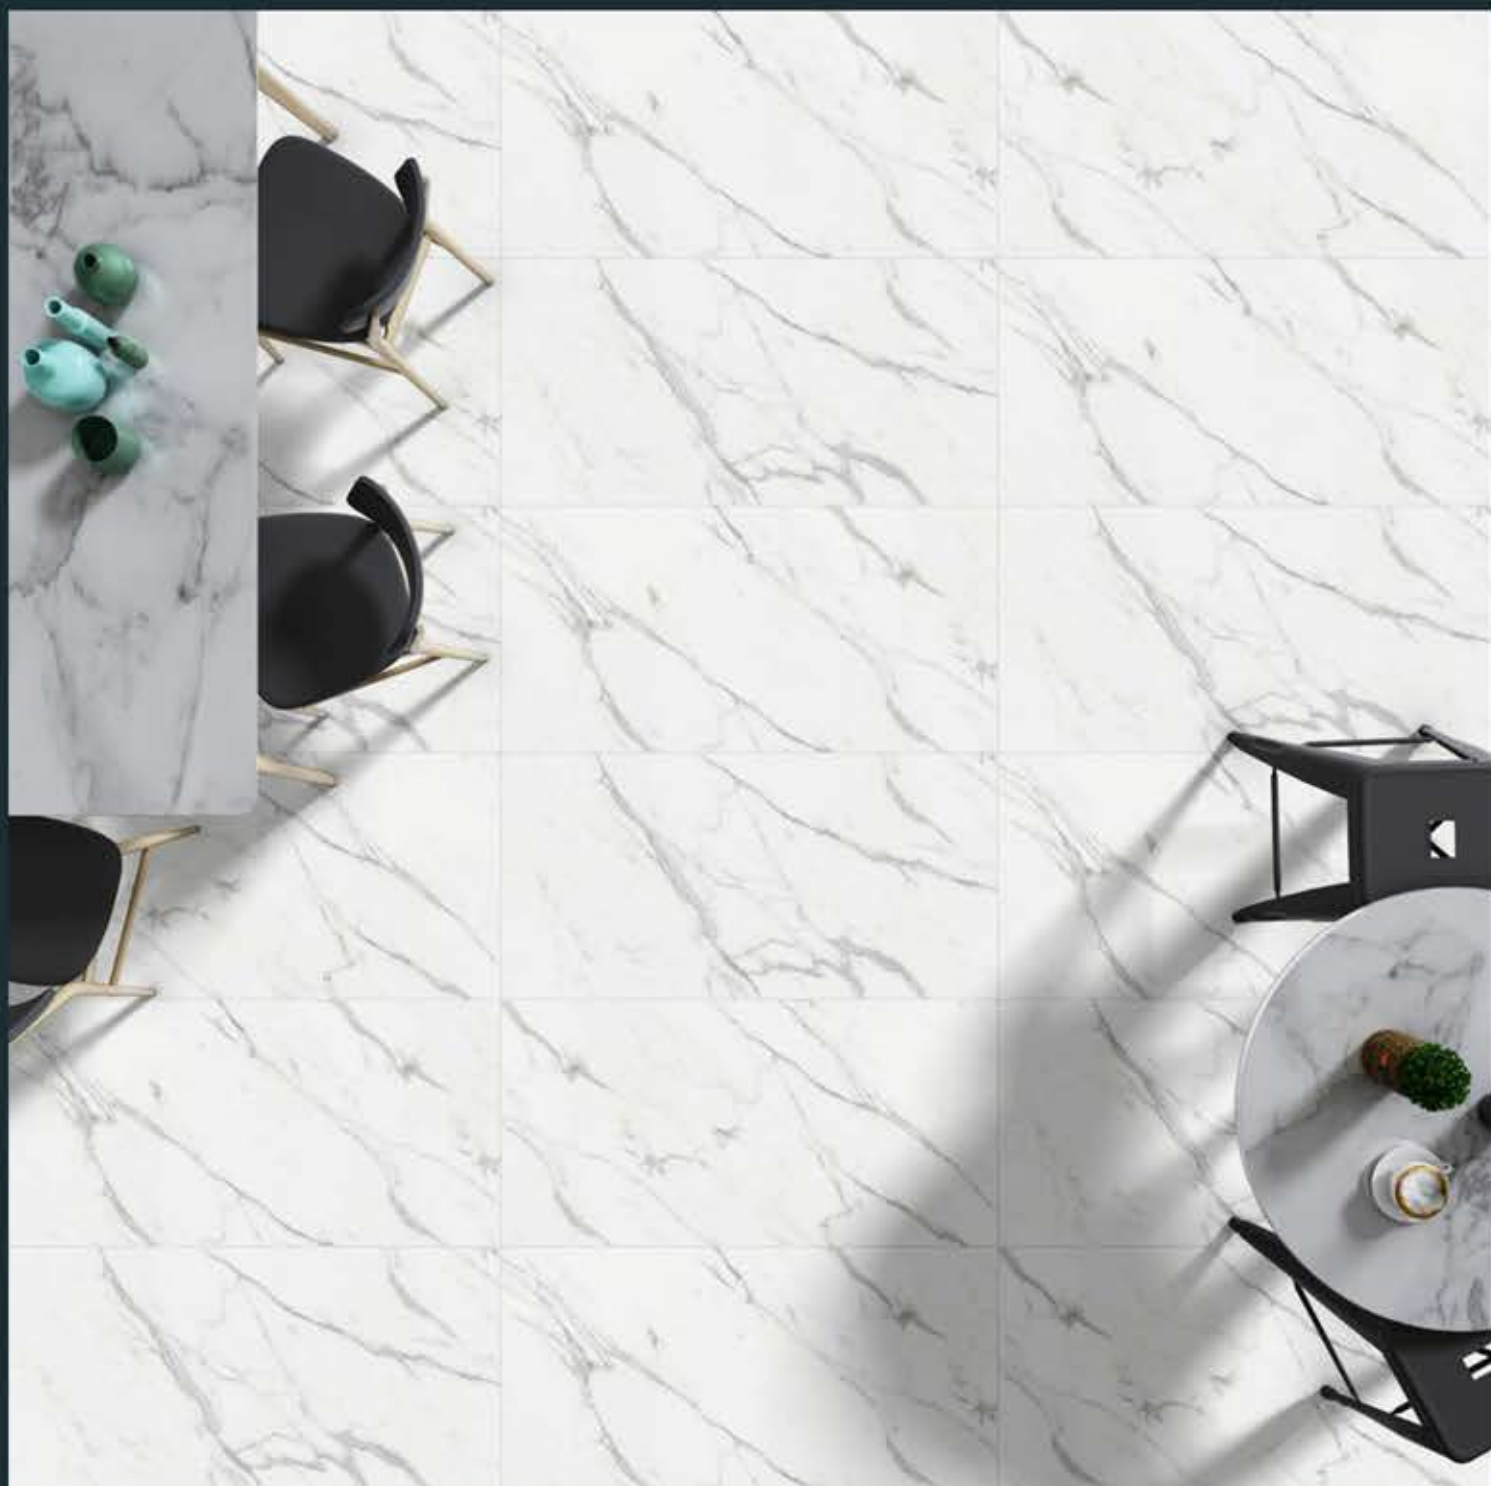

CR KRISTEN STATUARIO

Size :
600 X 1200 MM

Finish :
Carving

Random :
3