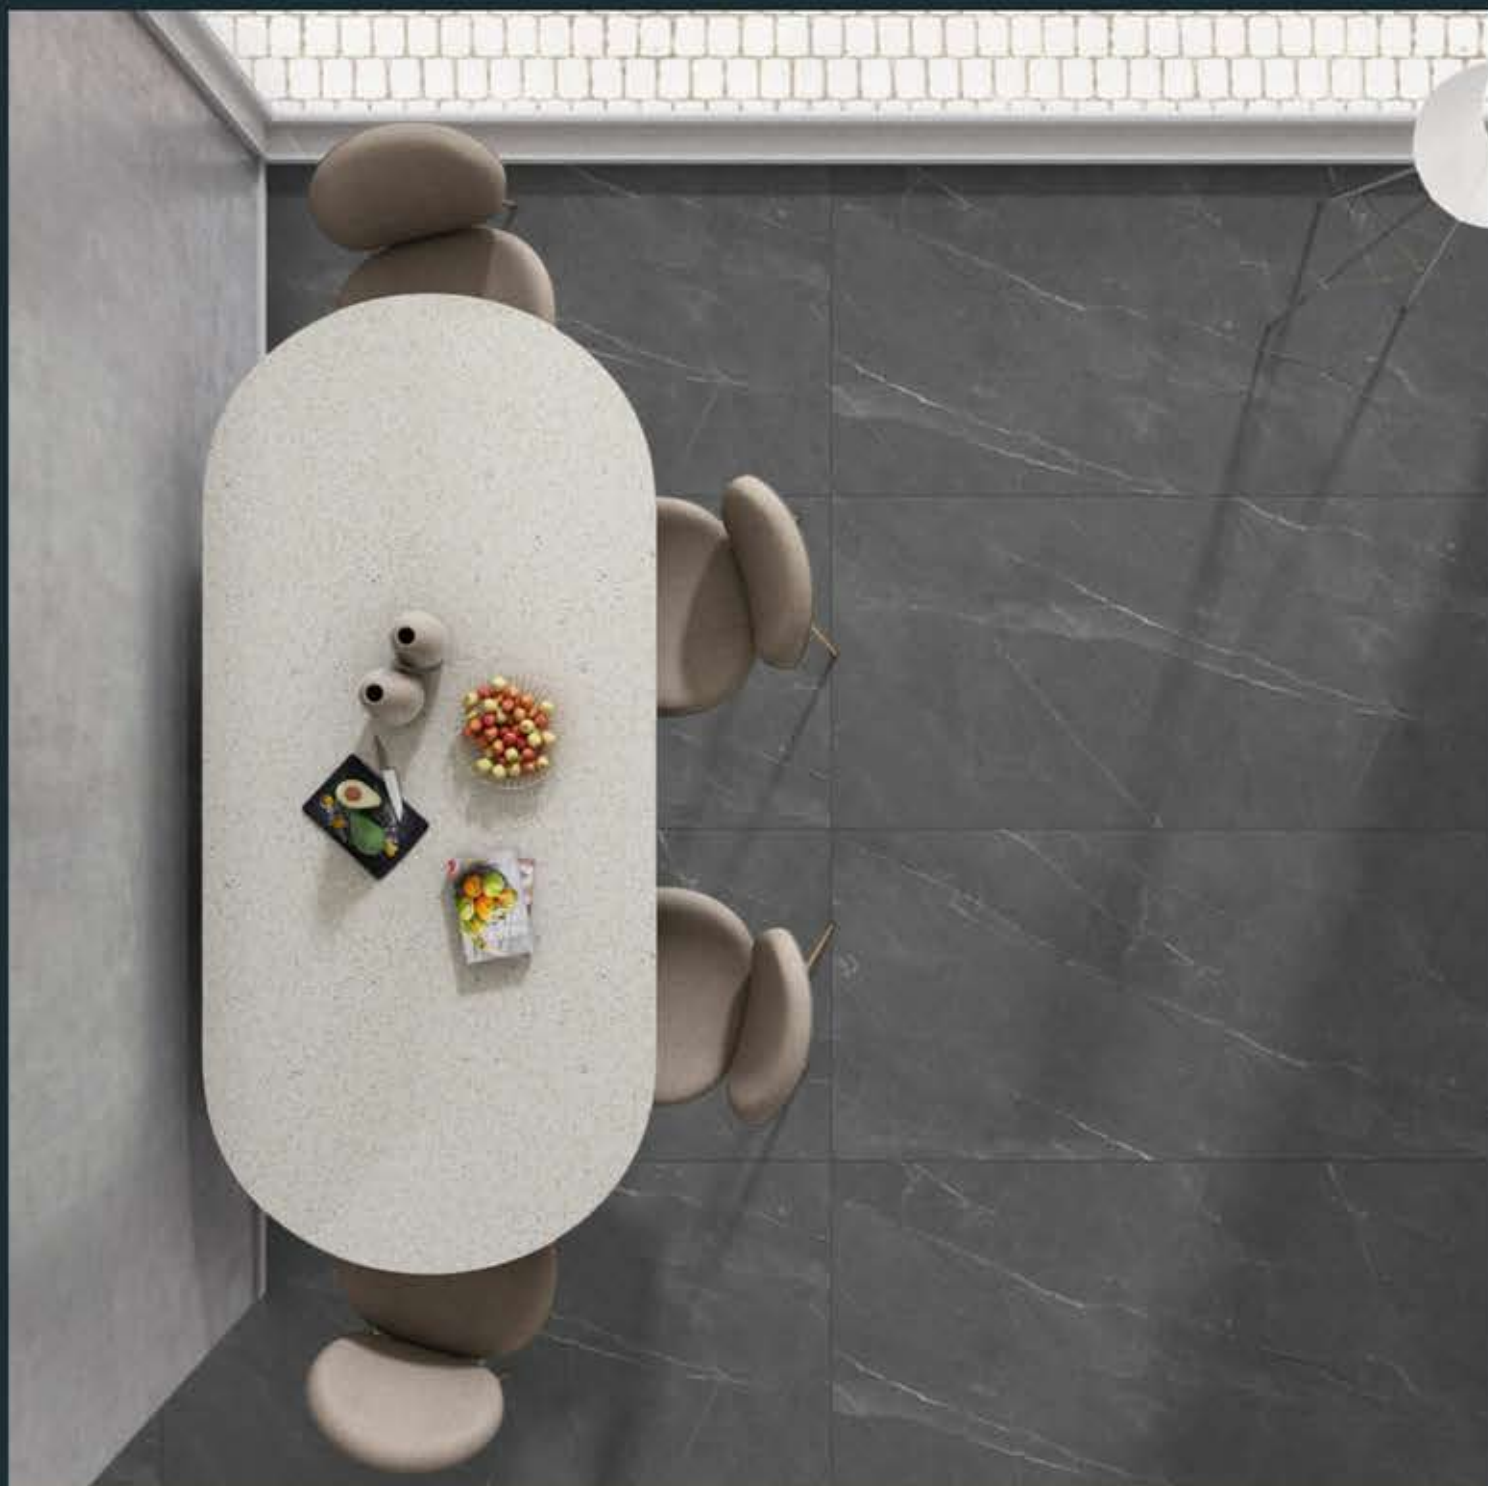

## CR AMALFI GRIS

Size :  
600 X 1200 MM

Finish :  
Carving

Random :  
3