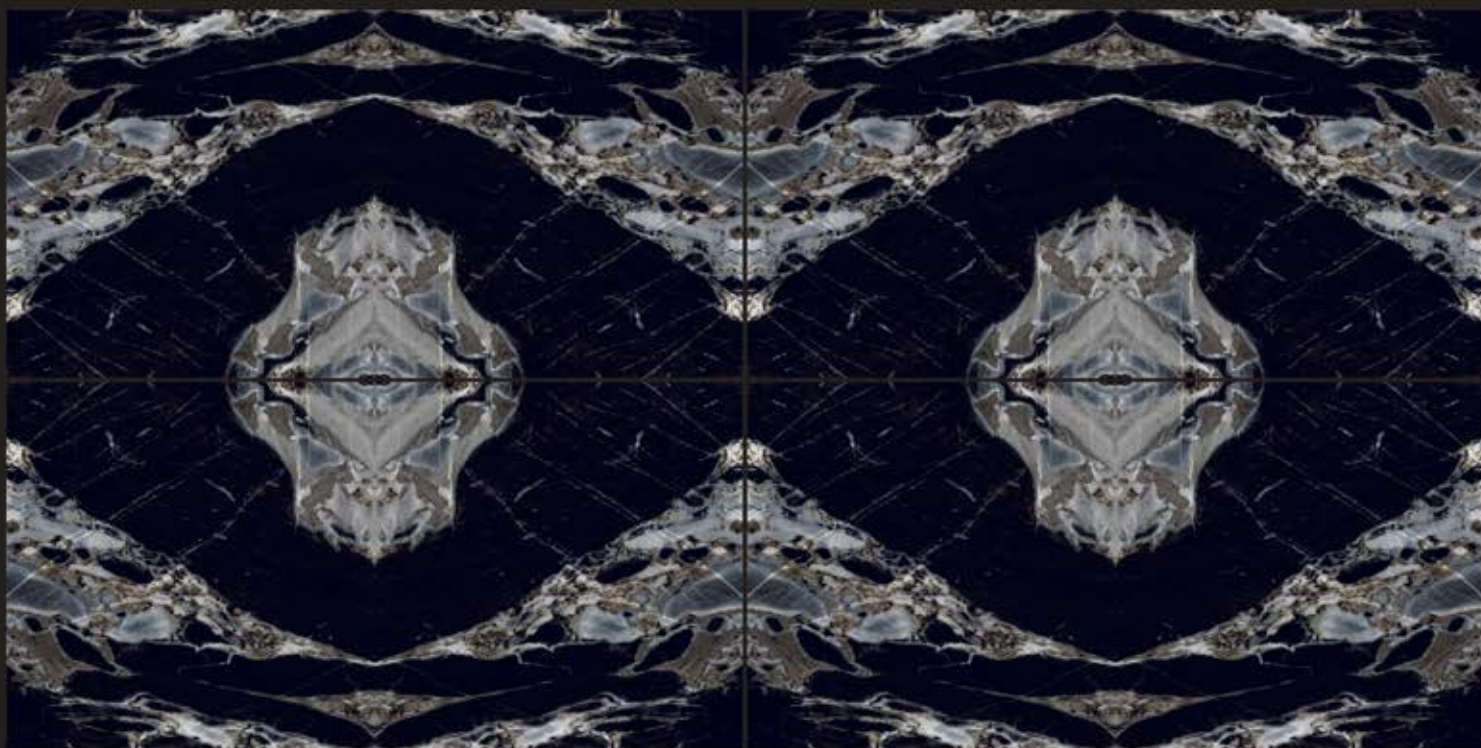

Size :  
600 x 1200

Finish :  
GLOSSY

**BM ZIBRA BLACK**

Size :  
600 x 1200

Finish :  
GLOSSY

**HBM THOMAS BLACK**