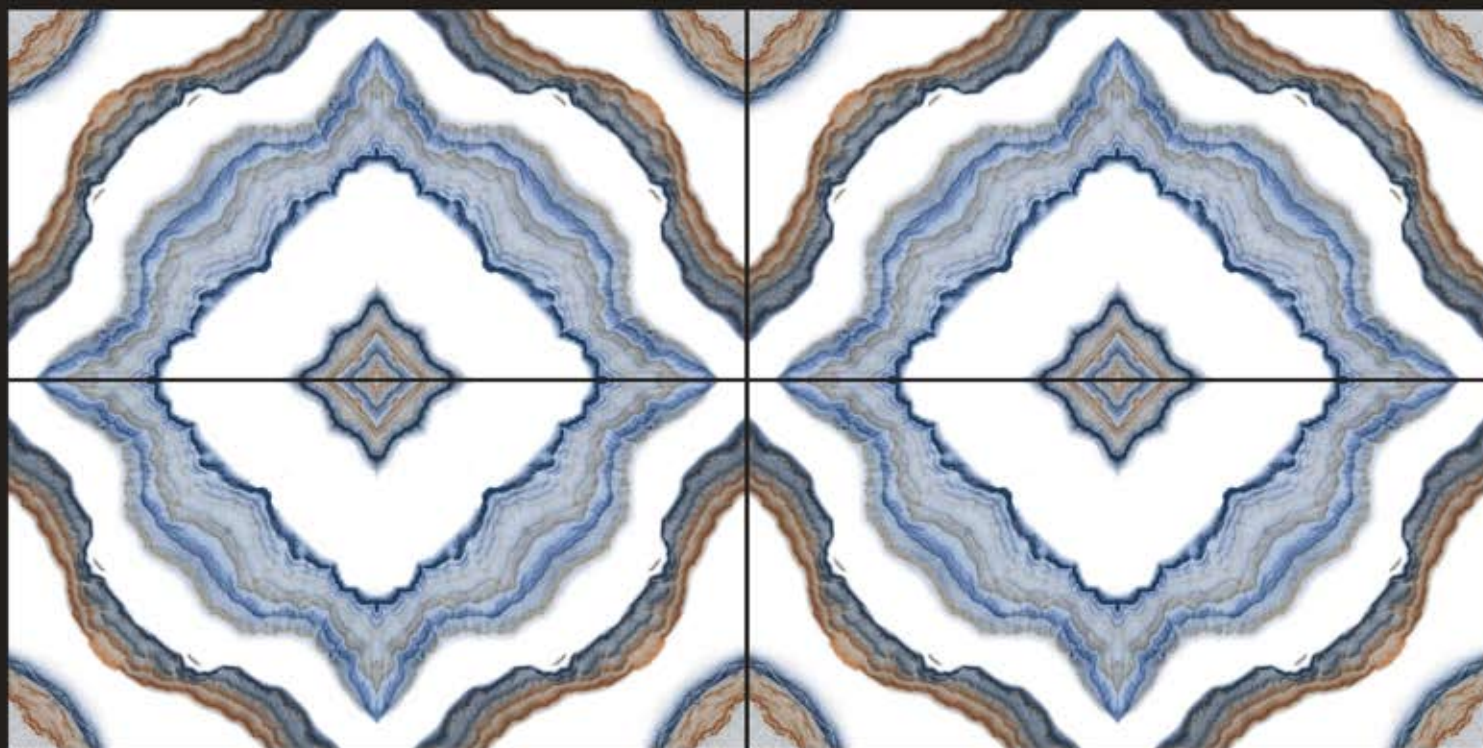

**BM SUSAM BLUE**

Size :  
600 x 1200

Finish :  
GLOSSY

**BM SUSAM CHOCO**

Size :  
600 x 1200

Finish :  
GLOSSY

**BM TORRANTO BLUE**

Size :  
600 x 1200