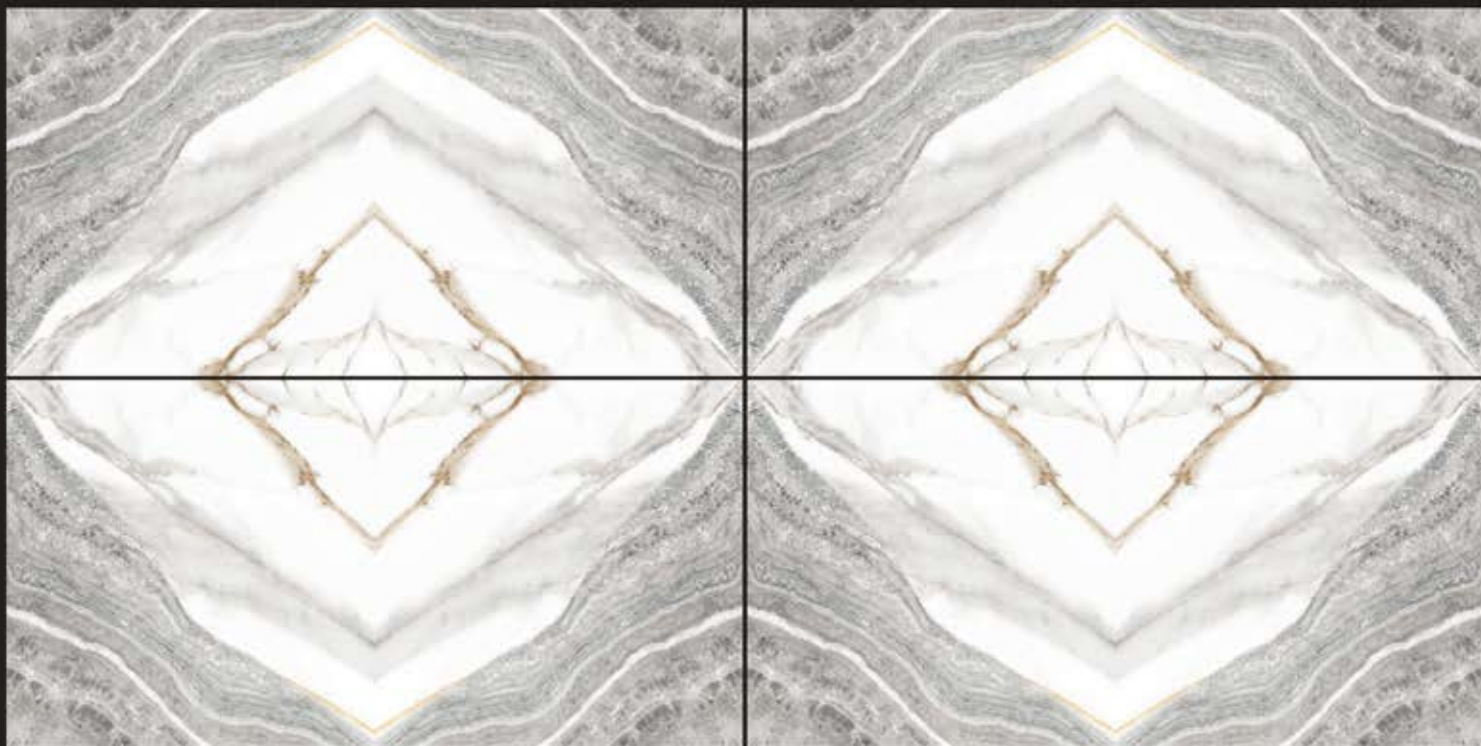

Finish :  
GLOSSY

**BM TORRES BLUE**

Size :  
600 x 1200

Finish :  
GLOSSY

**BM VERONICA NATURAL**

Size :  
600 x 1200

Finish :  
GLOSSY

**BM VIOLET WHITE**