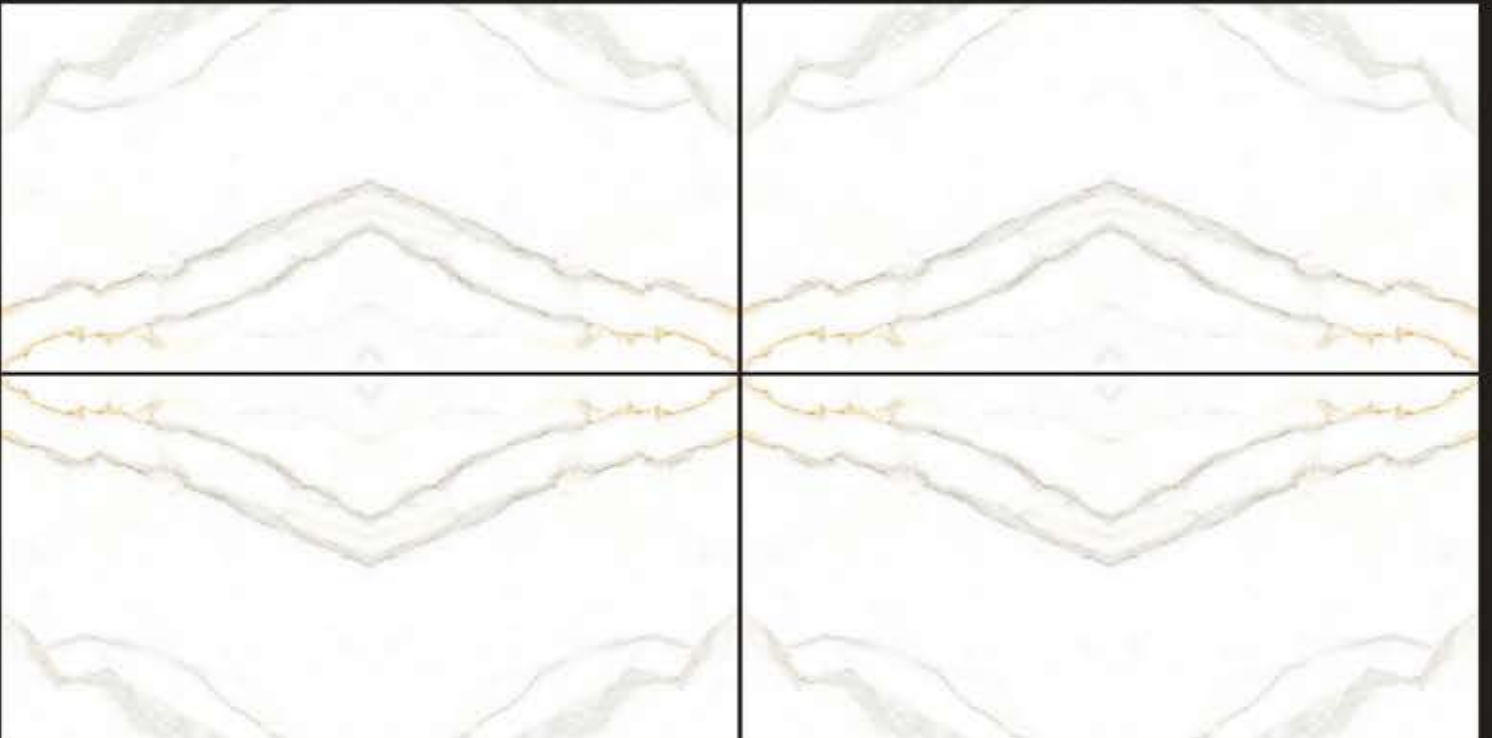

Size :  
600 x 1200

Finish :  
GLOSSY

**BM AFFINITY WHITE**

Size :  
600 x 1200

Finish :  
GLOSSY

**BM ARIS BROWN**

Size :  
600 x 1200

Finish :  
GLOSSY