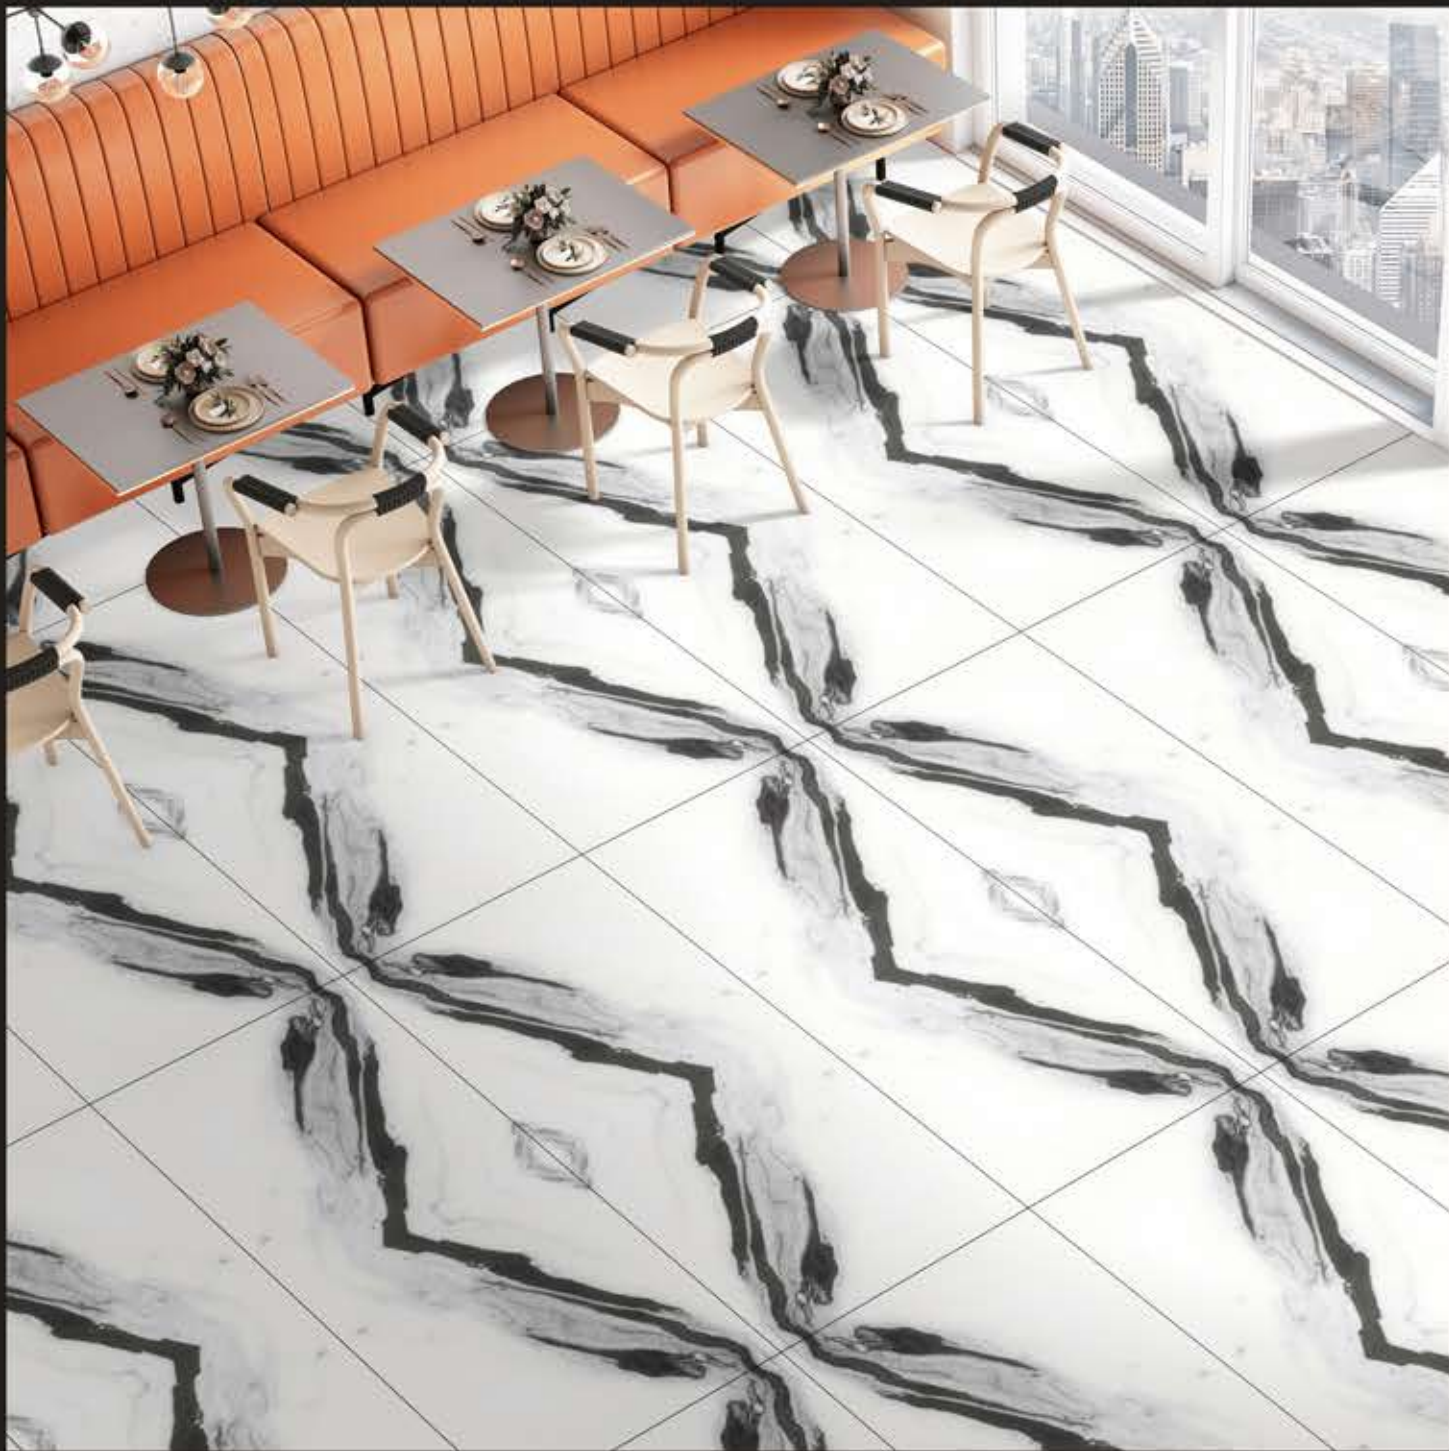

**BM Camden CREMA**

Size :  
600 x 1200

Finish :  
GLOSSY

**BM COW SATVARIO**

Size :  
600 x 1200

Finish :  
GLOSSY

**BM DAISY WHITE**

Size :  
600 x 1200