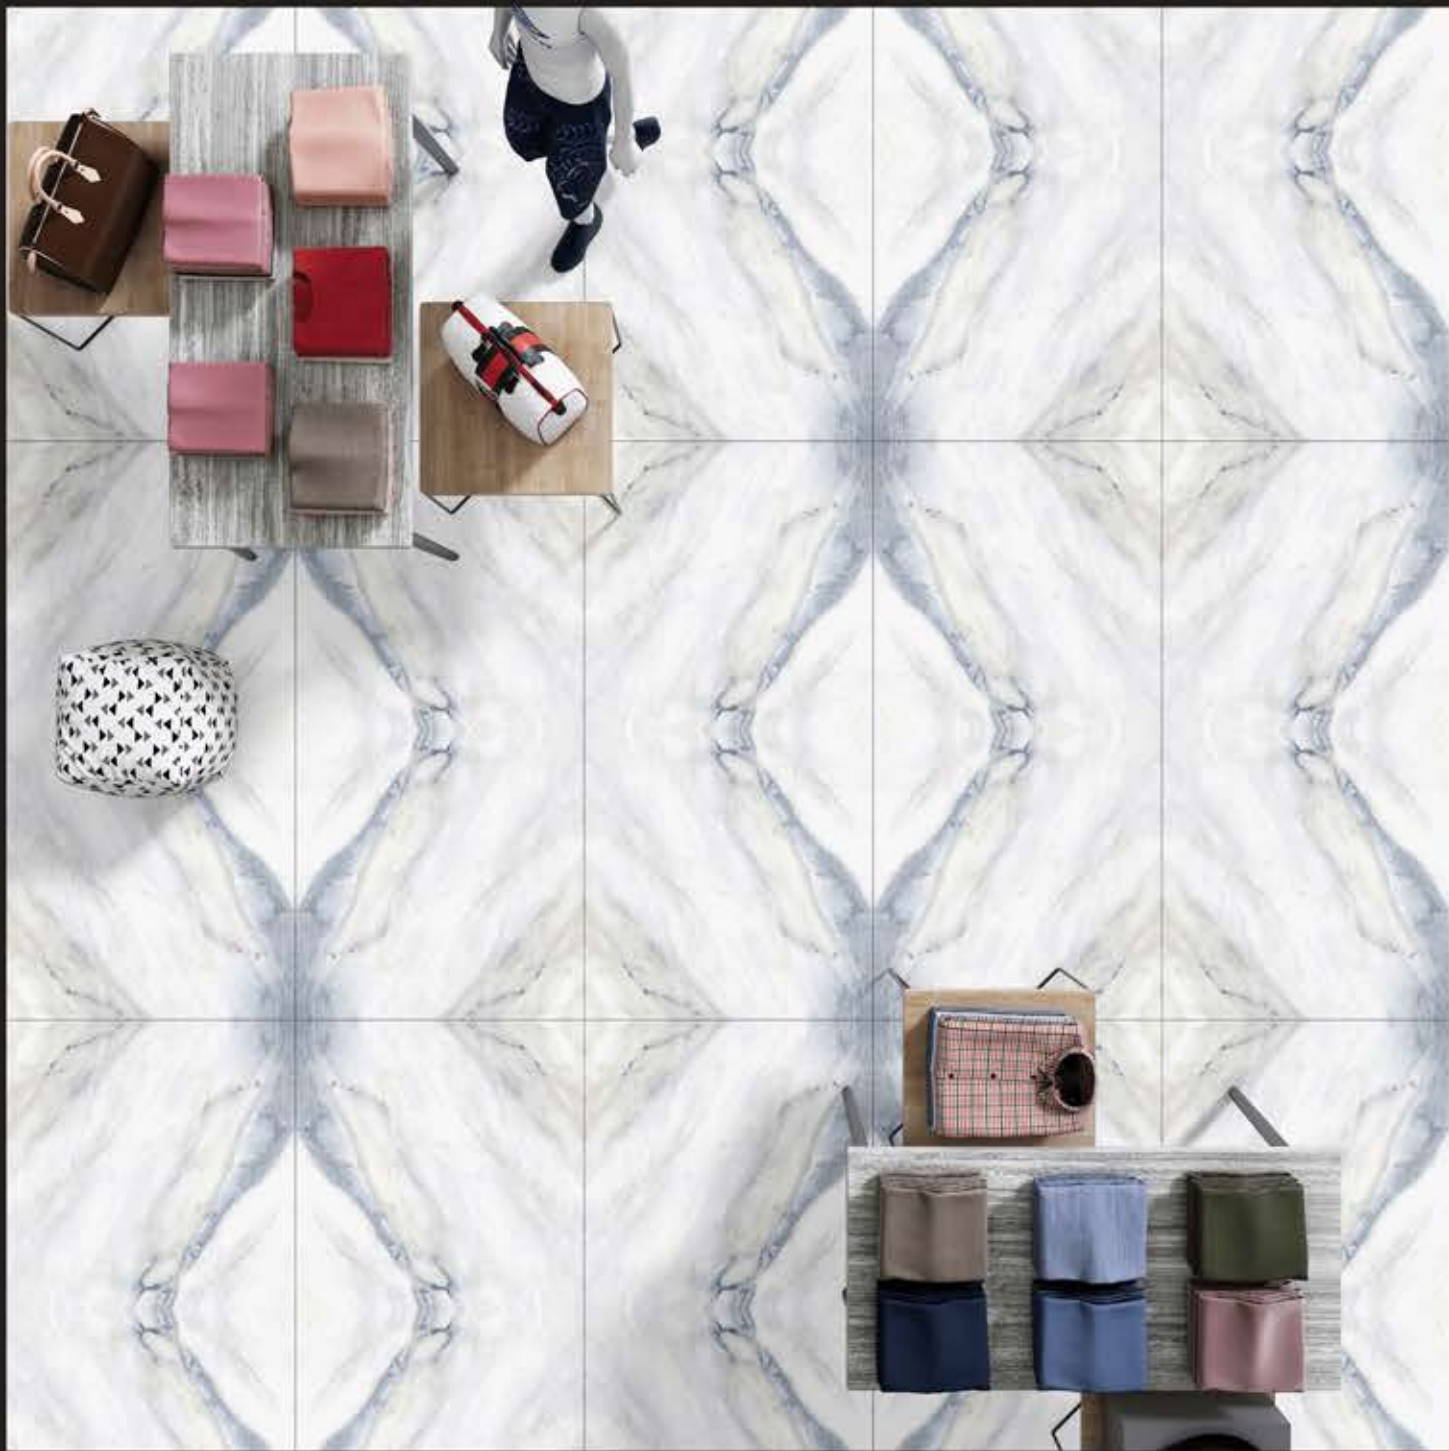

**BM SUSAM BLUE**

Size :  
600 x 1200

Finish :  
GLOSSY

**BM SUSAM CHOCO**

Size :  
600 x 1200

Finish :  
GLOSSY

**BM TORRANTO BLUE**

Size :  
600 x 1200