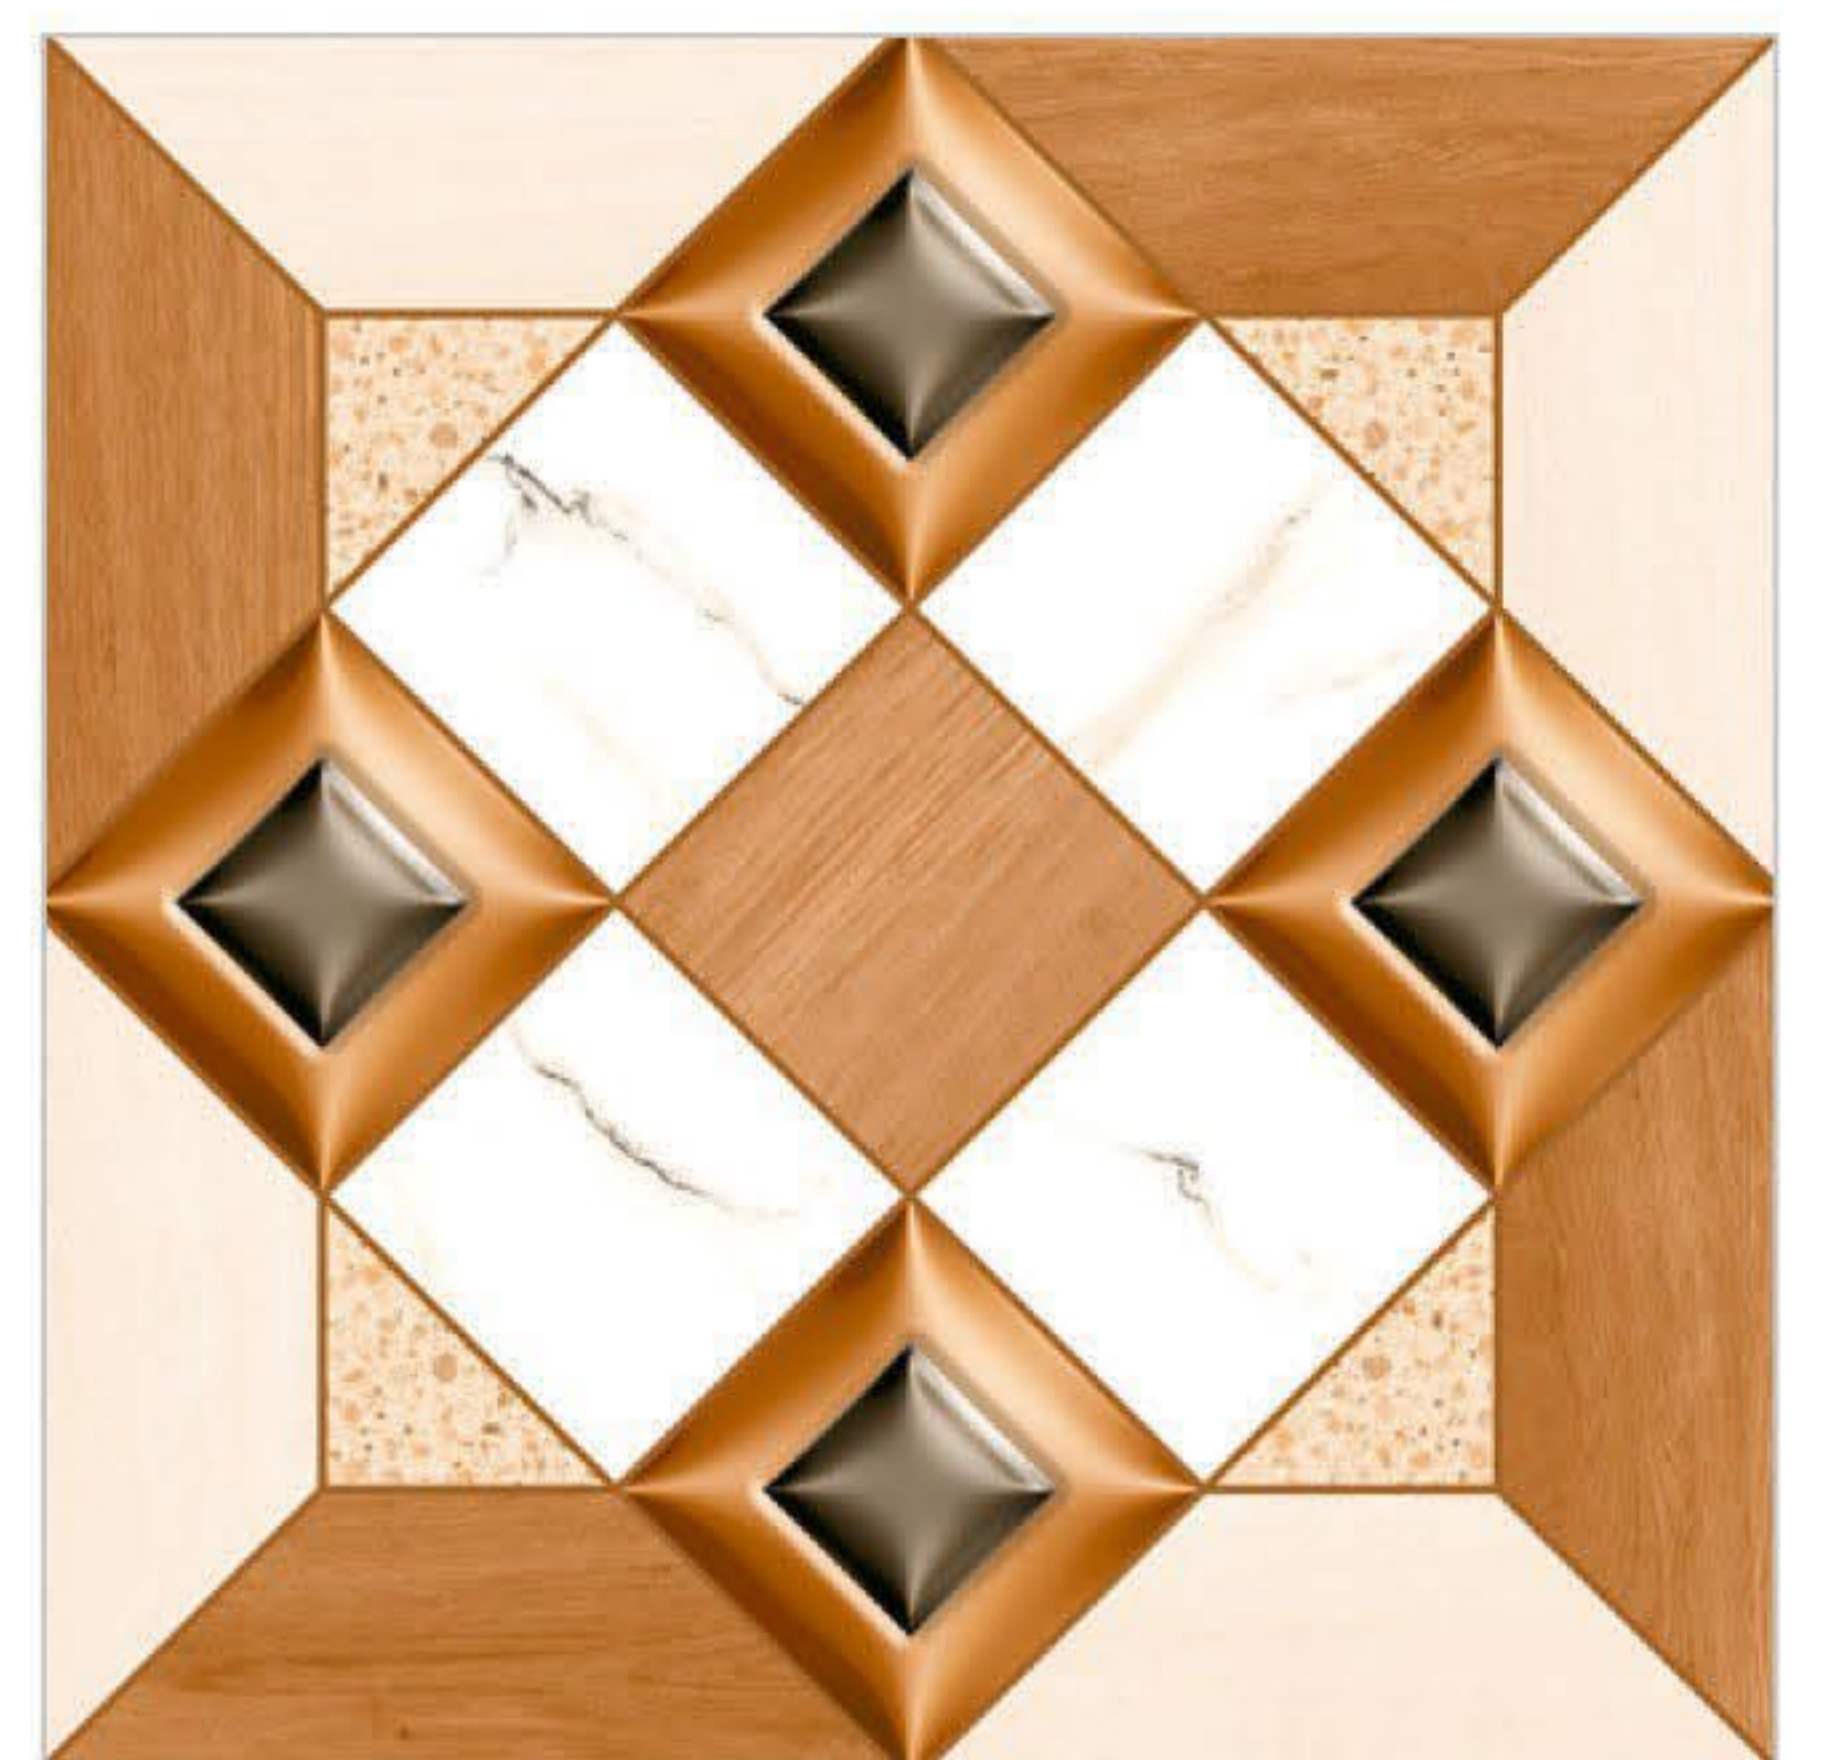

11008

11009

11010

11011

11012

FINISH
Matt

SIZE
600x600mm

TYPE
Floor