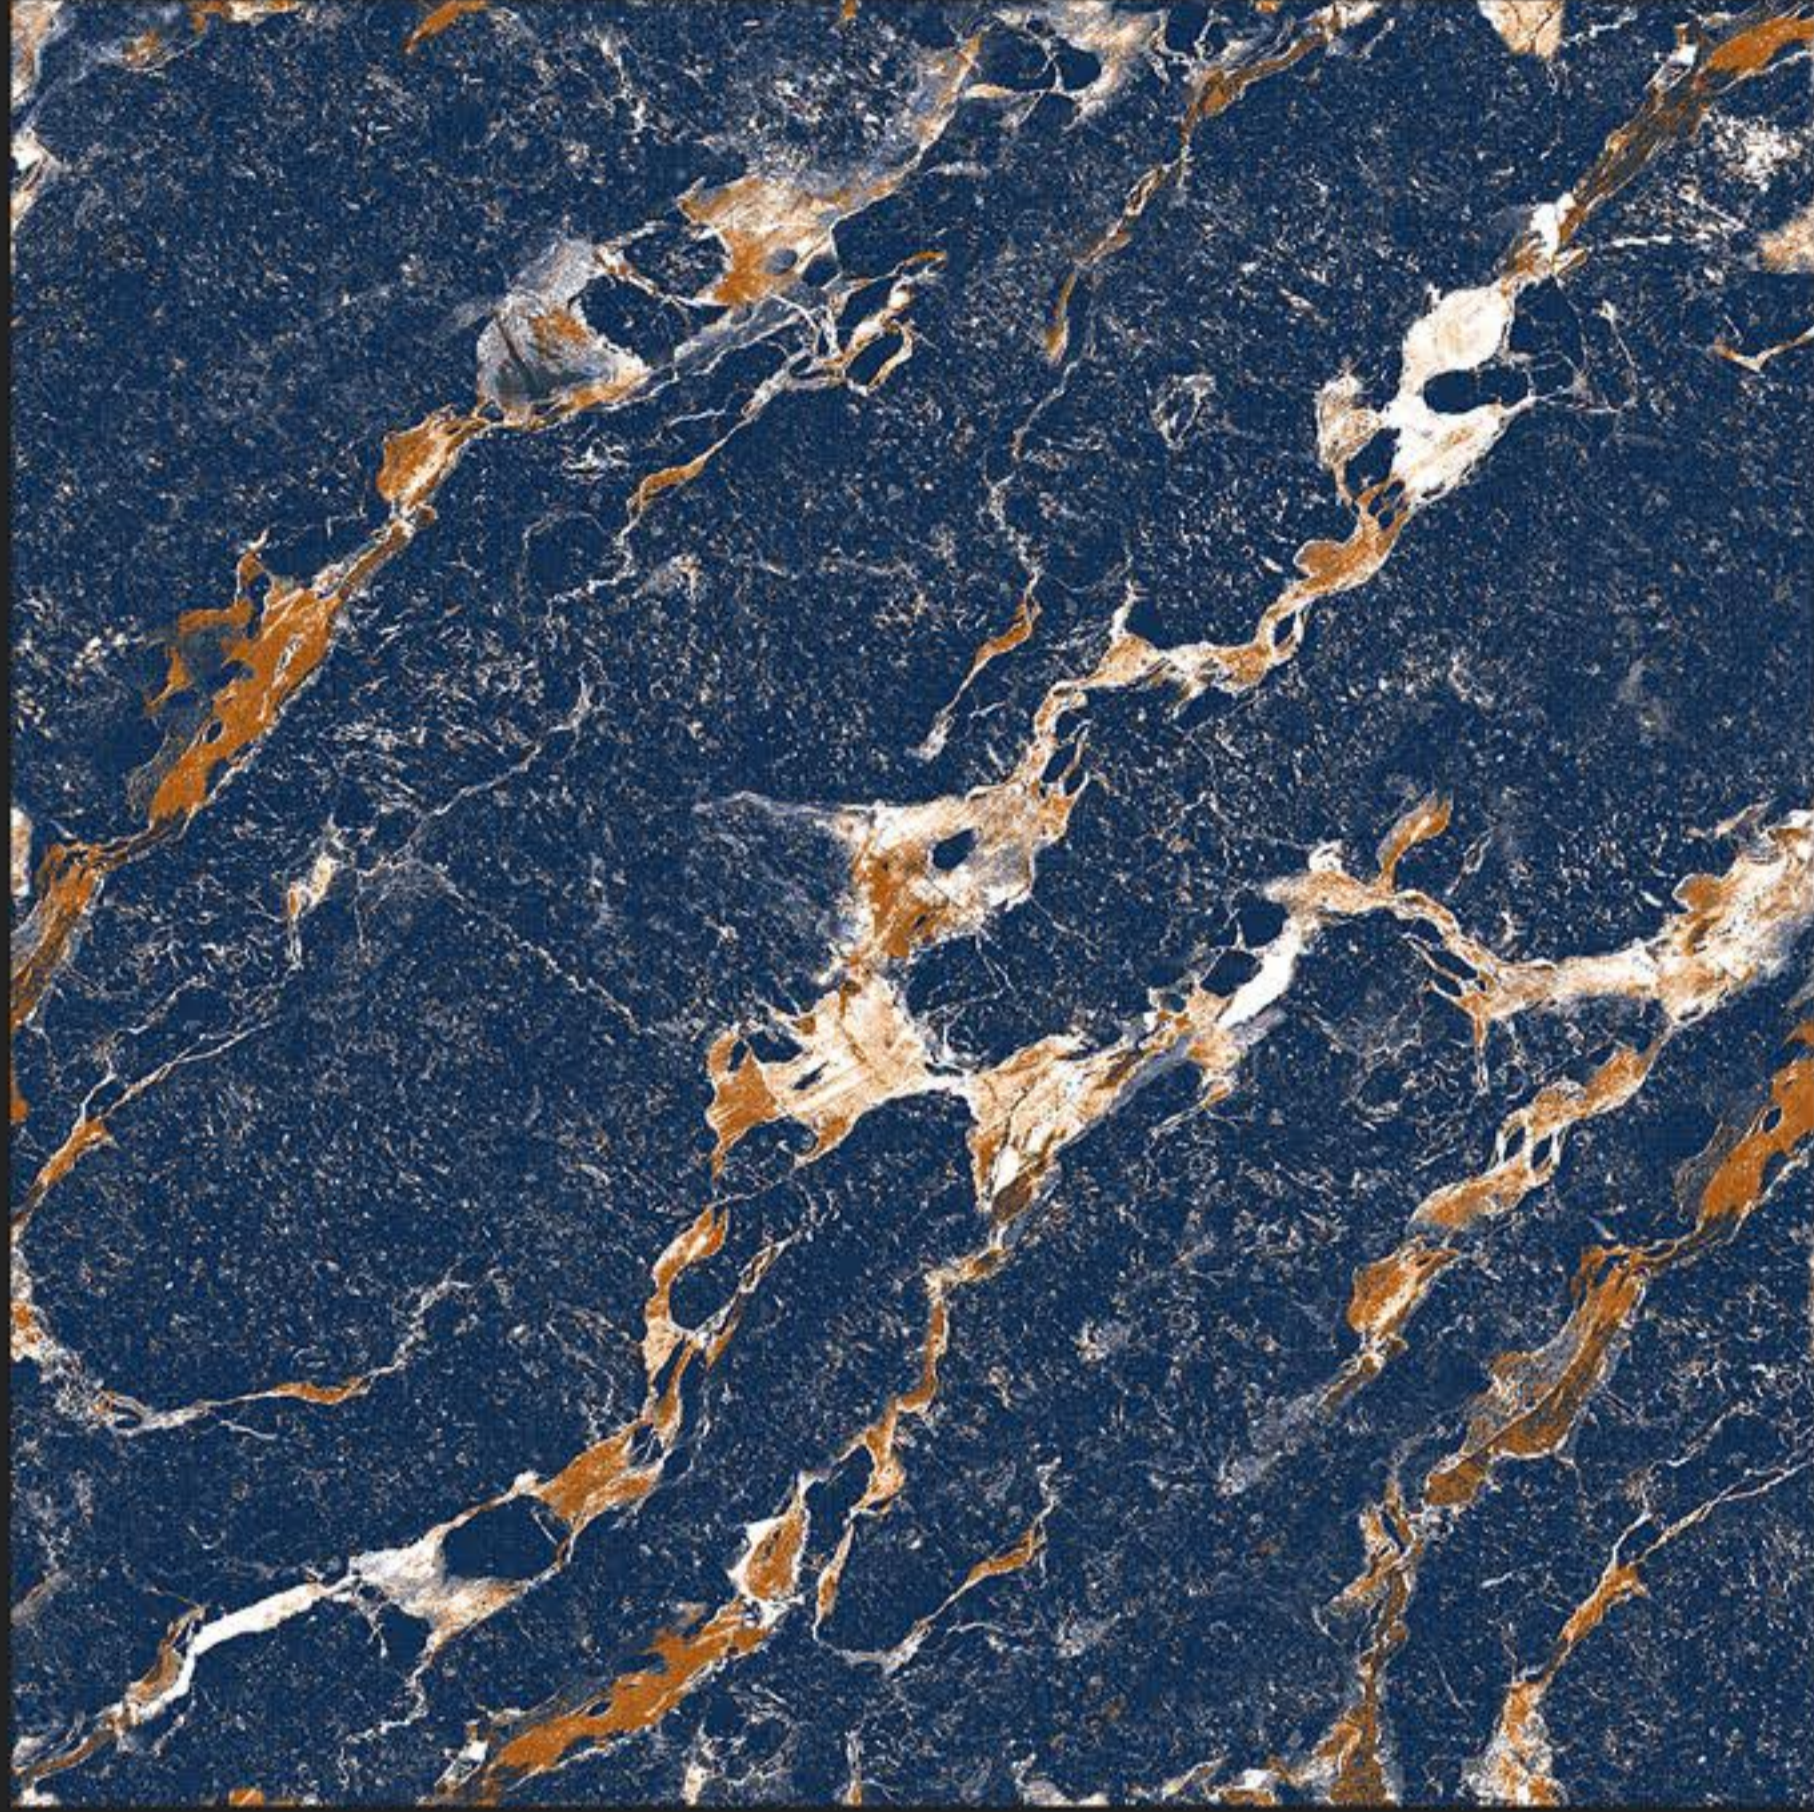

14031

WHITE BODY  
PORCELAIN TILES

600 x  
600 mm

14032-D

14032-L

GLOSSY SERIES

WHITE BODY  
PORCELAIN TILES

600 x  
600 mm